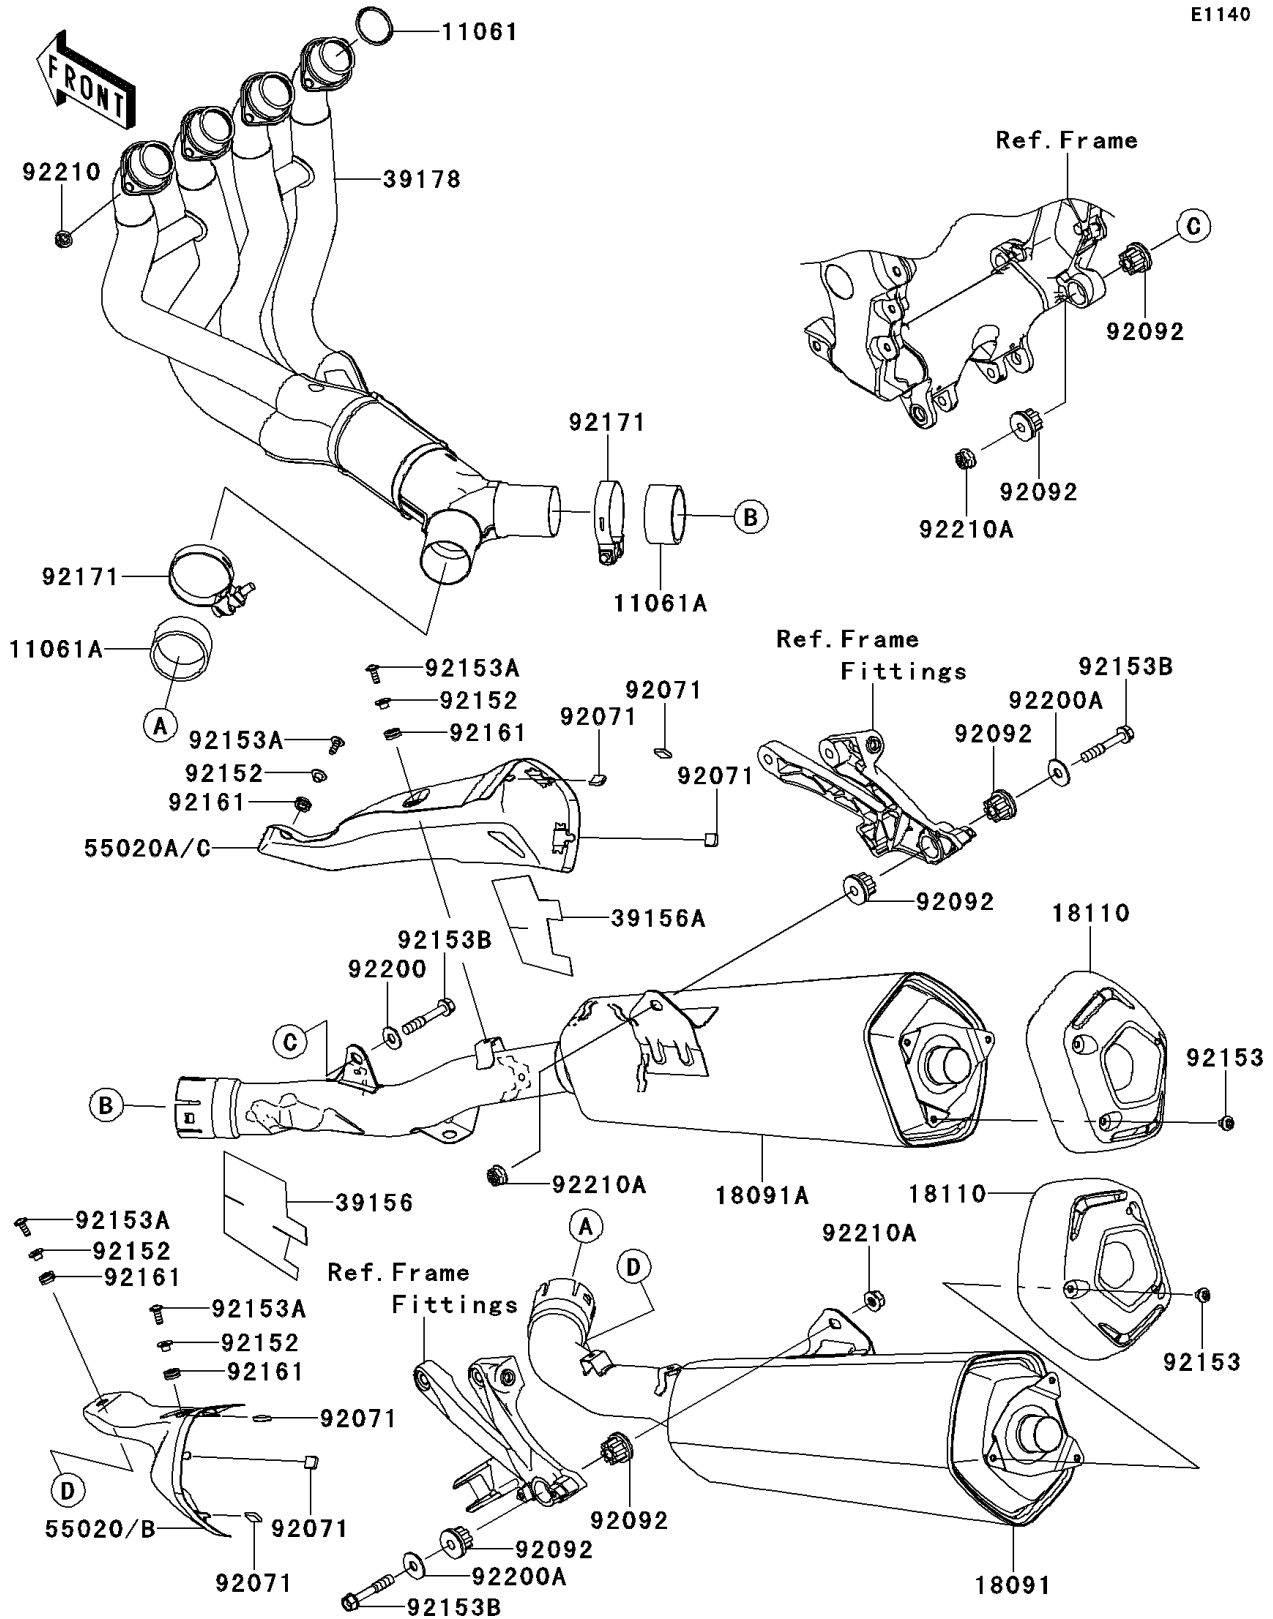

2012 NINJA[®] ZX[™]-14R

PARTS DIAGRAM

Muffler(s)

E1140

2012 NINJA® ZX™-14R

PARTS LIST

Muffler(s)

ITEM NAME

PART NUMBER

QUANTITY
