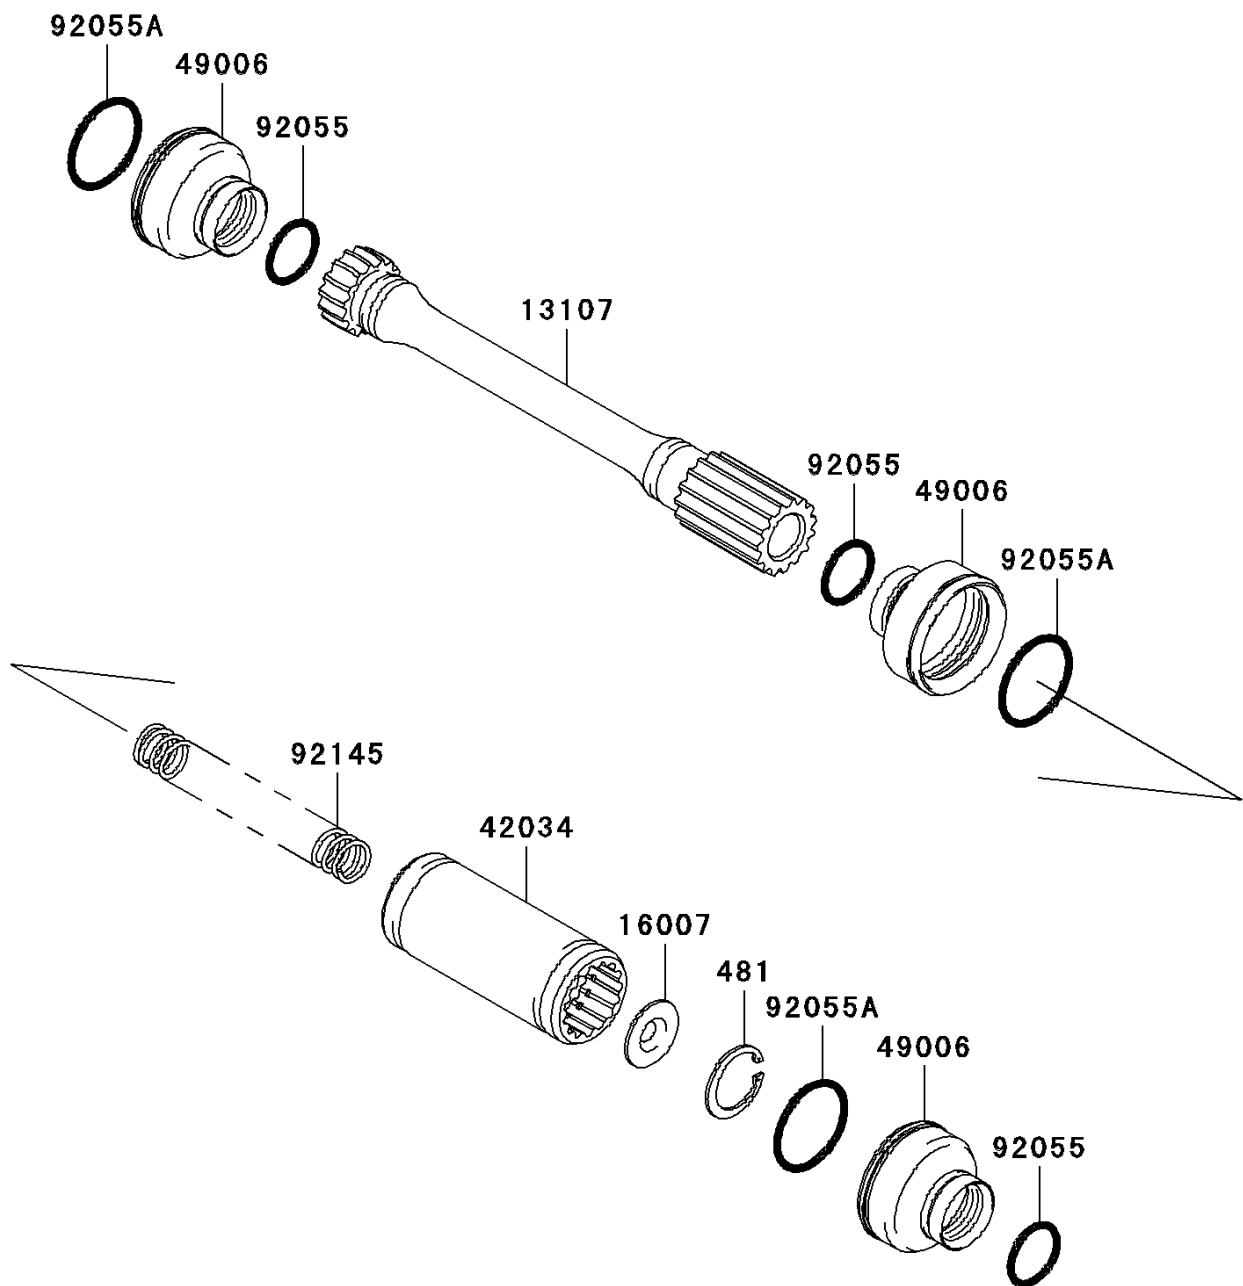

2008 Brute Force® 650 4x4

PARTS DIAGRAM Drive Shaft-Propeller

E3135

2008 Brute Force[®] 650 4x4

PARTS LIST

Drive Shaft-Propeller

ITEM NAME	PART NUMBER	QUANTITY
-----------	-------------	----------
