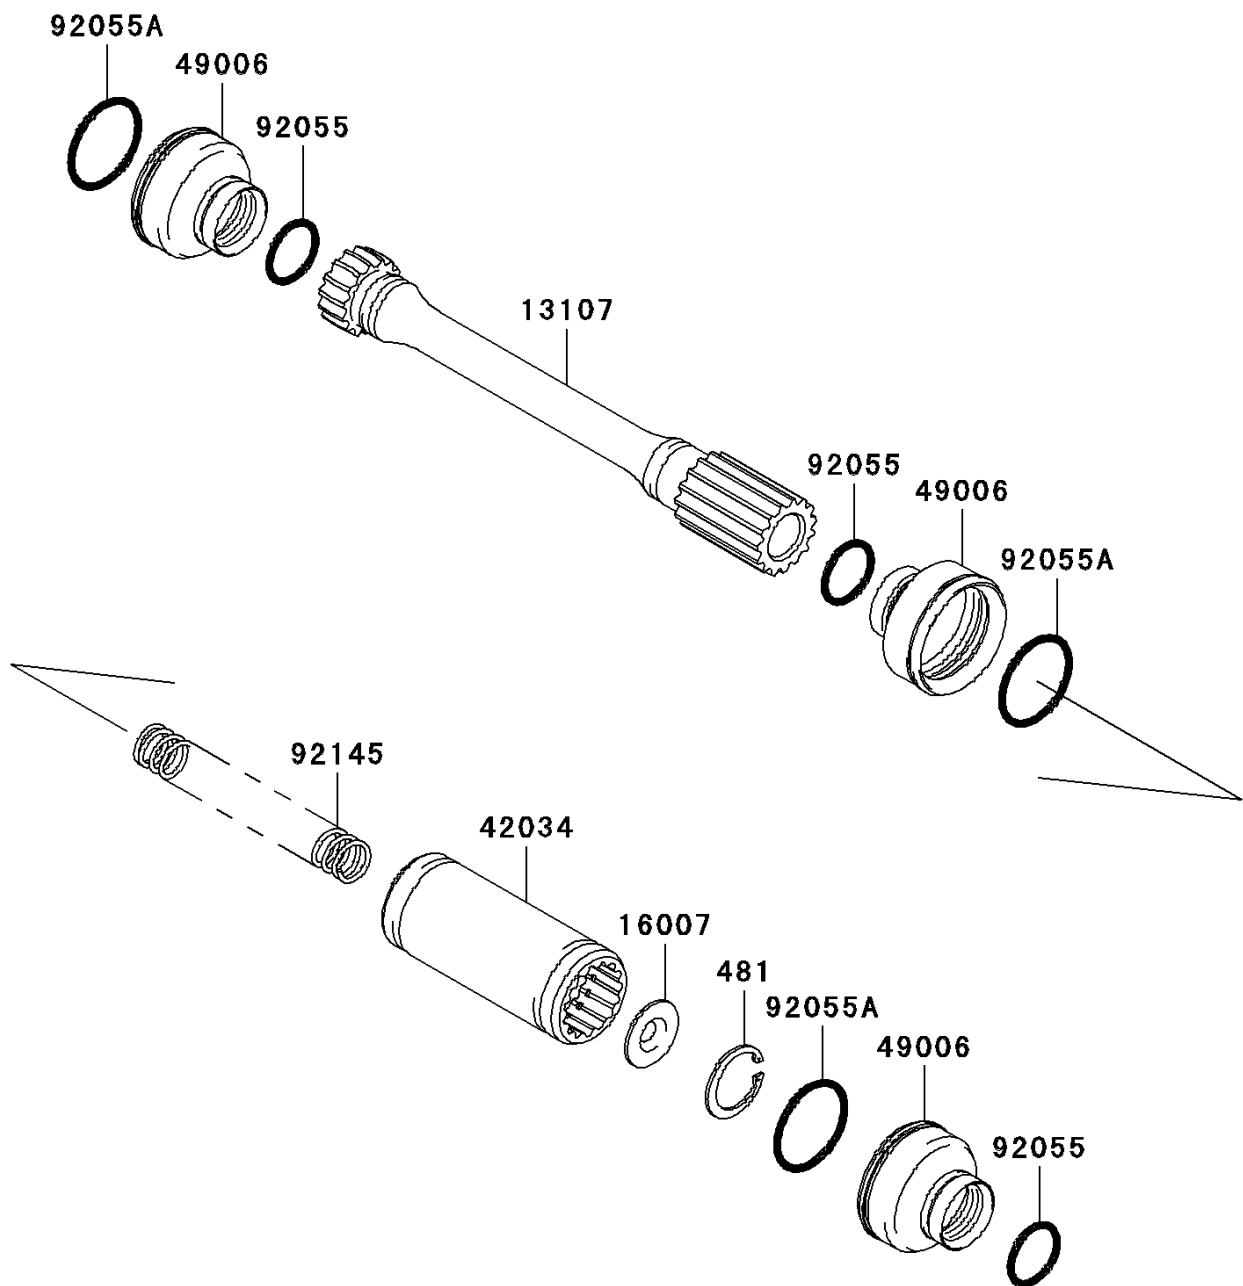

# 2010 Brute Force® 650 4x4

## PARTS DIAGRAM Drive Shaft-Propeller

E3135

## PARTS LIST

### Drive Shaft-Propeller

**ITEM NAME**

**PART NUMBER**

**QUANTITY**

---