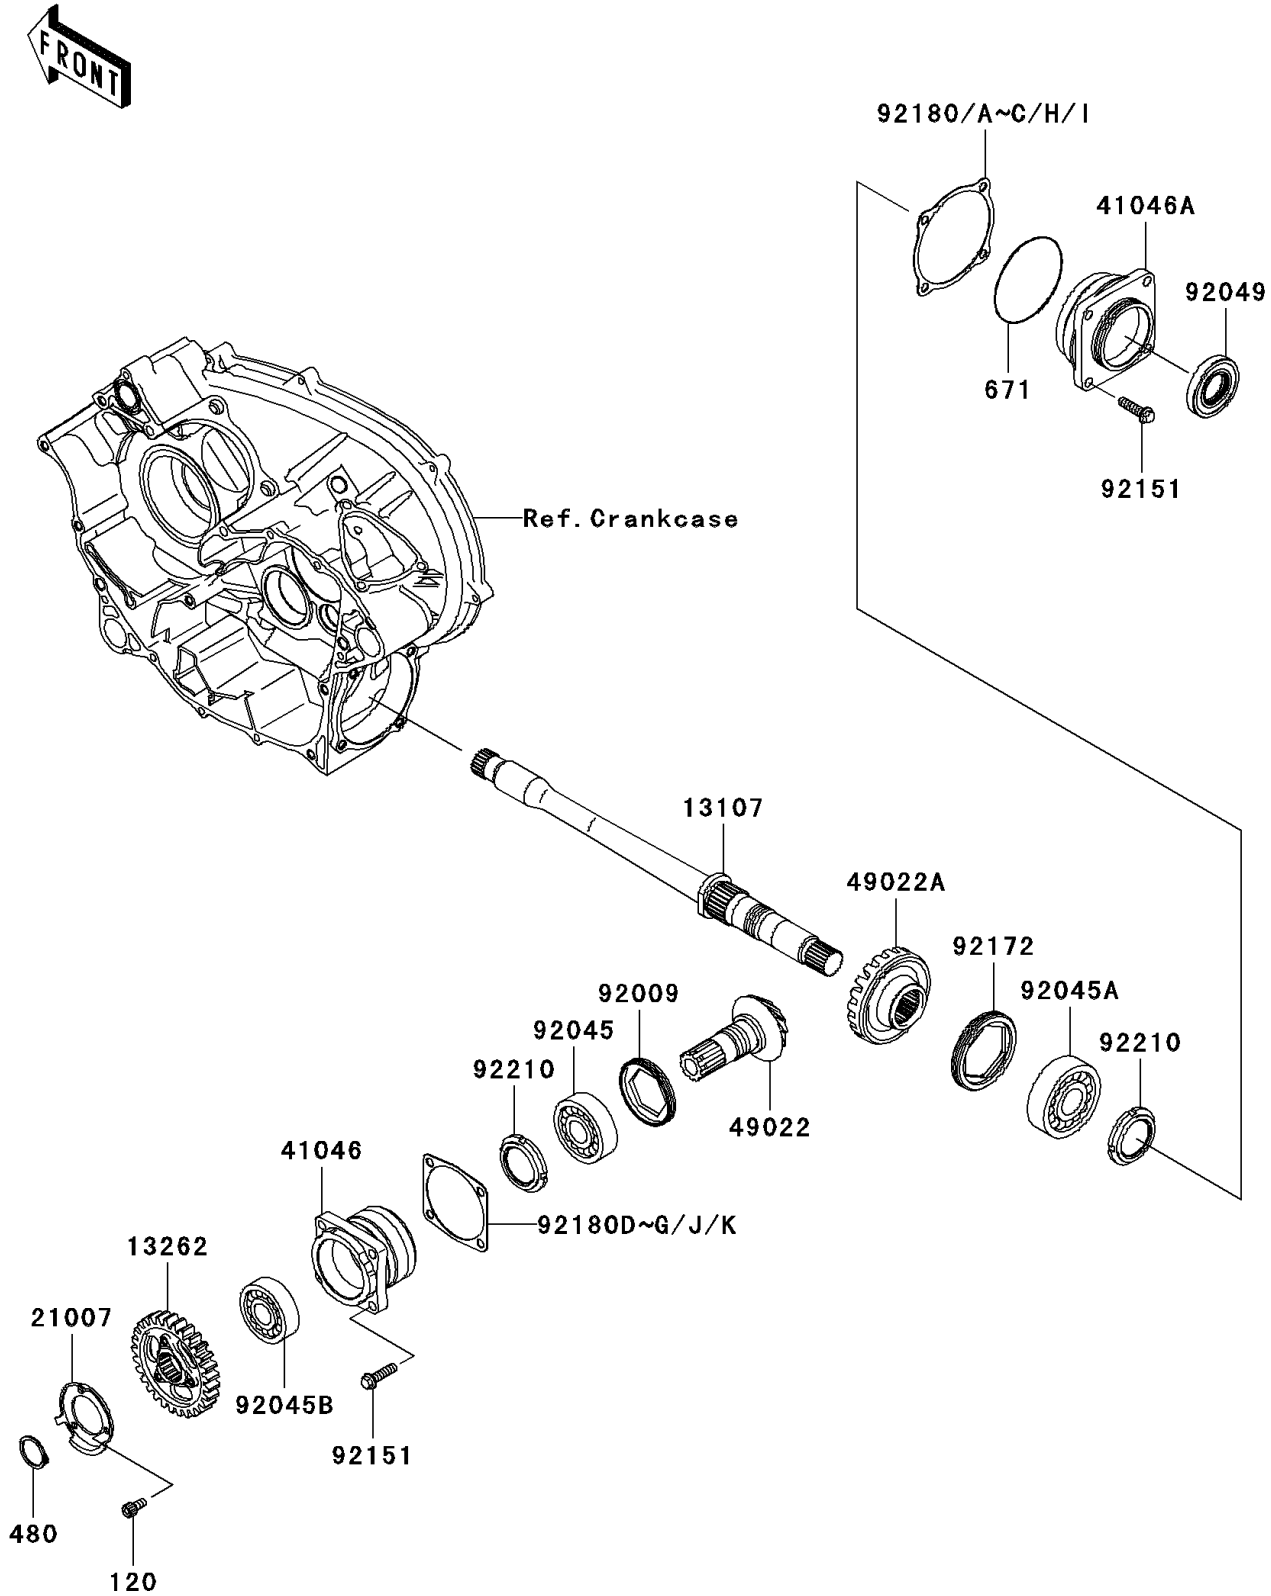

2008 Brute Force® 650 4x4

PARTS DIAGRAM

Front Bevel Gear

E3131

2008 Brute Force[®] 650 4x4

PARTS LIST

Front Bevel Gear

ITEM NAME	PART NUMBER	QUANTITY
-----------	-------------	----------
