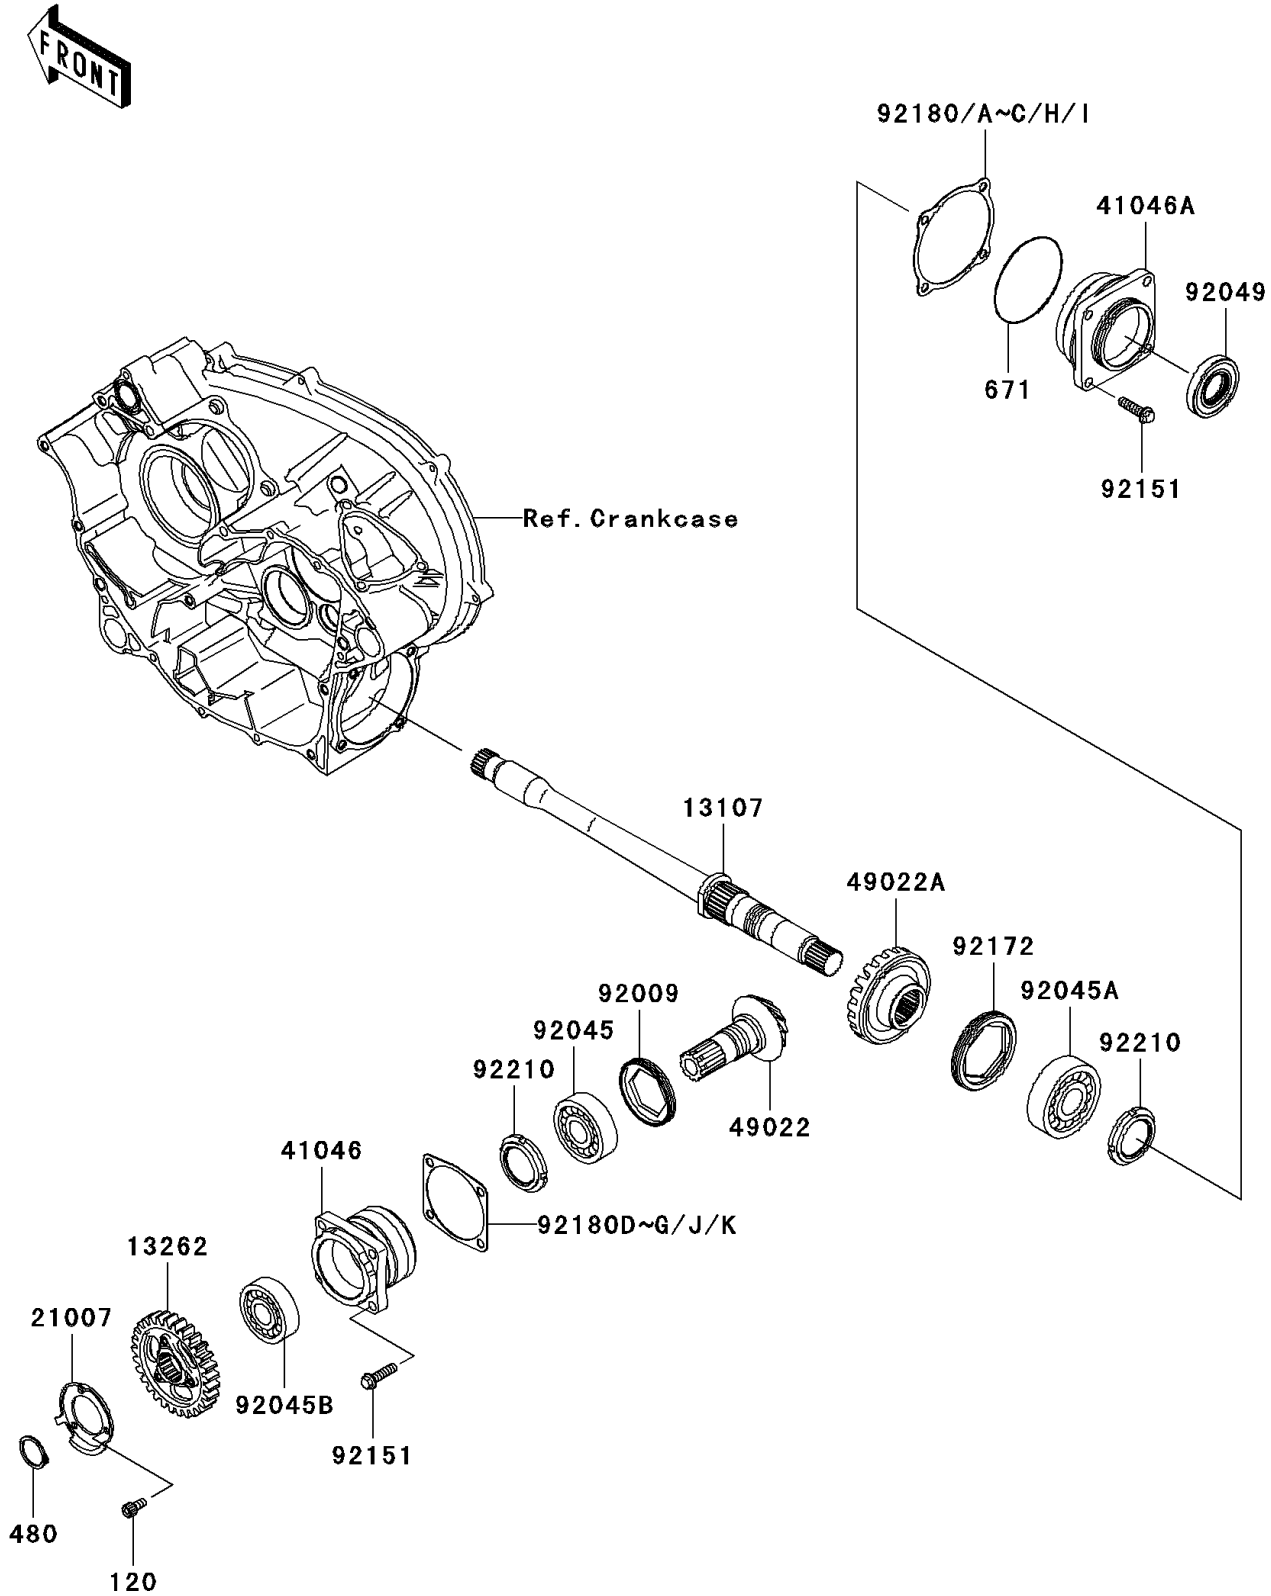

2010 Brute Force® 650 4x4

PARTS DIAGRAM

Front Bevel Gear

E3131

2010 Brute Force® 650 4x4

PARTS LIST

Front Bevel Gear

ITEM NAME

PART NUMBER

QUANTITY
