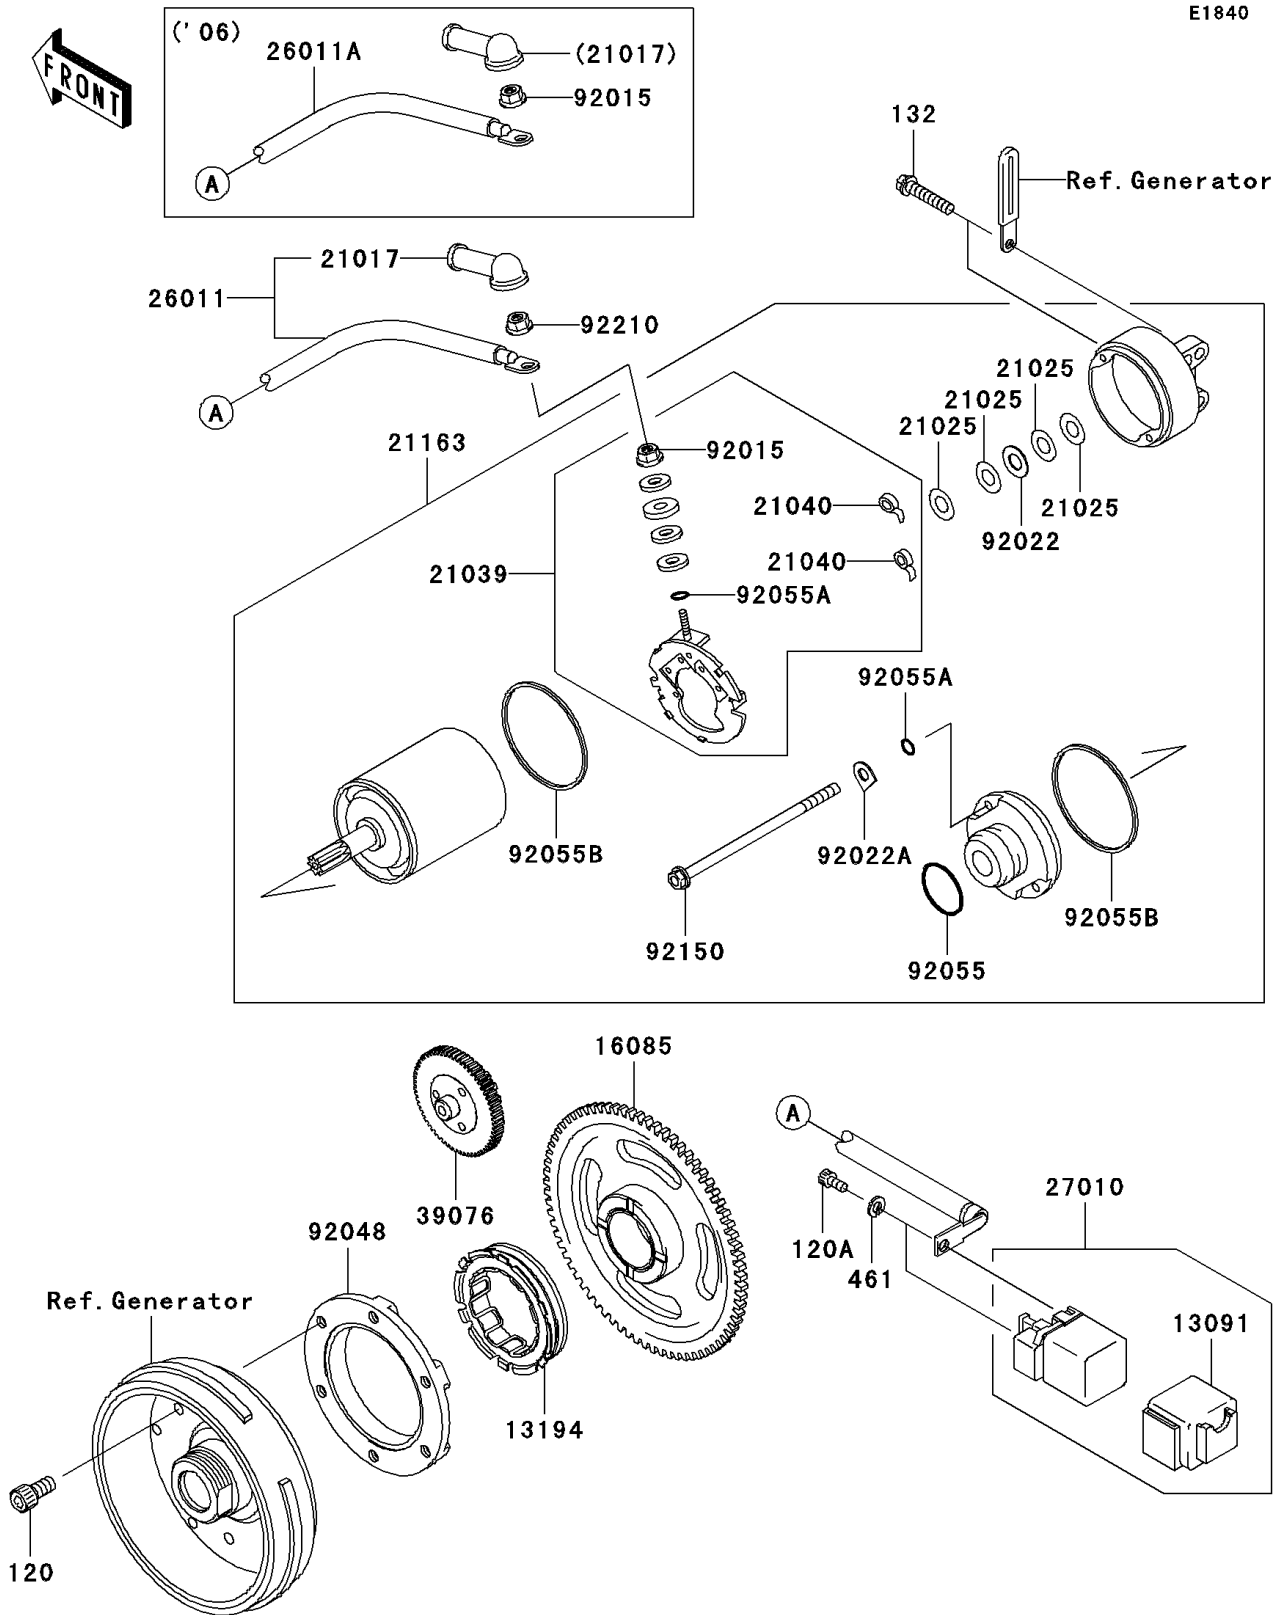

2008 Brute Force® 650 4x4

PARTS DIAGRAM

Starter Motor(D6F-D8F)

2008 Brute Force[®] 650 4x4

PARTS LIST

Starter Motor(D6F-D8F)

ITEM NAME

PART NUMBER

QUANTITY
