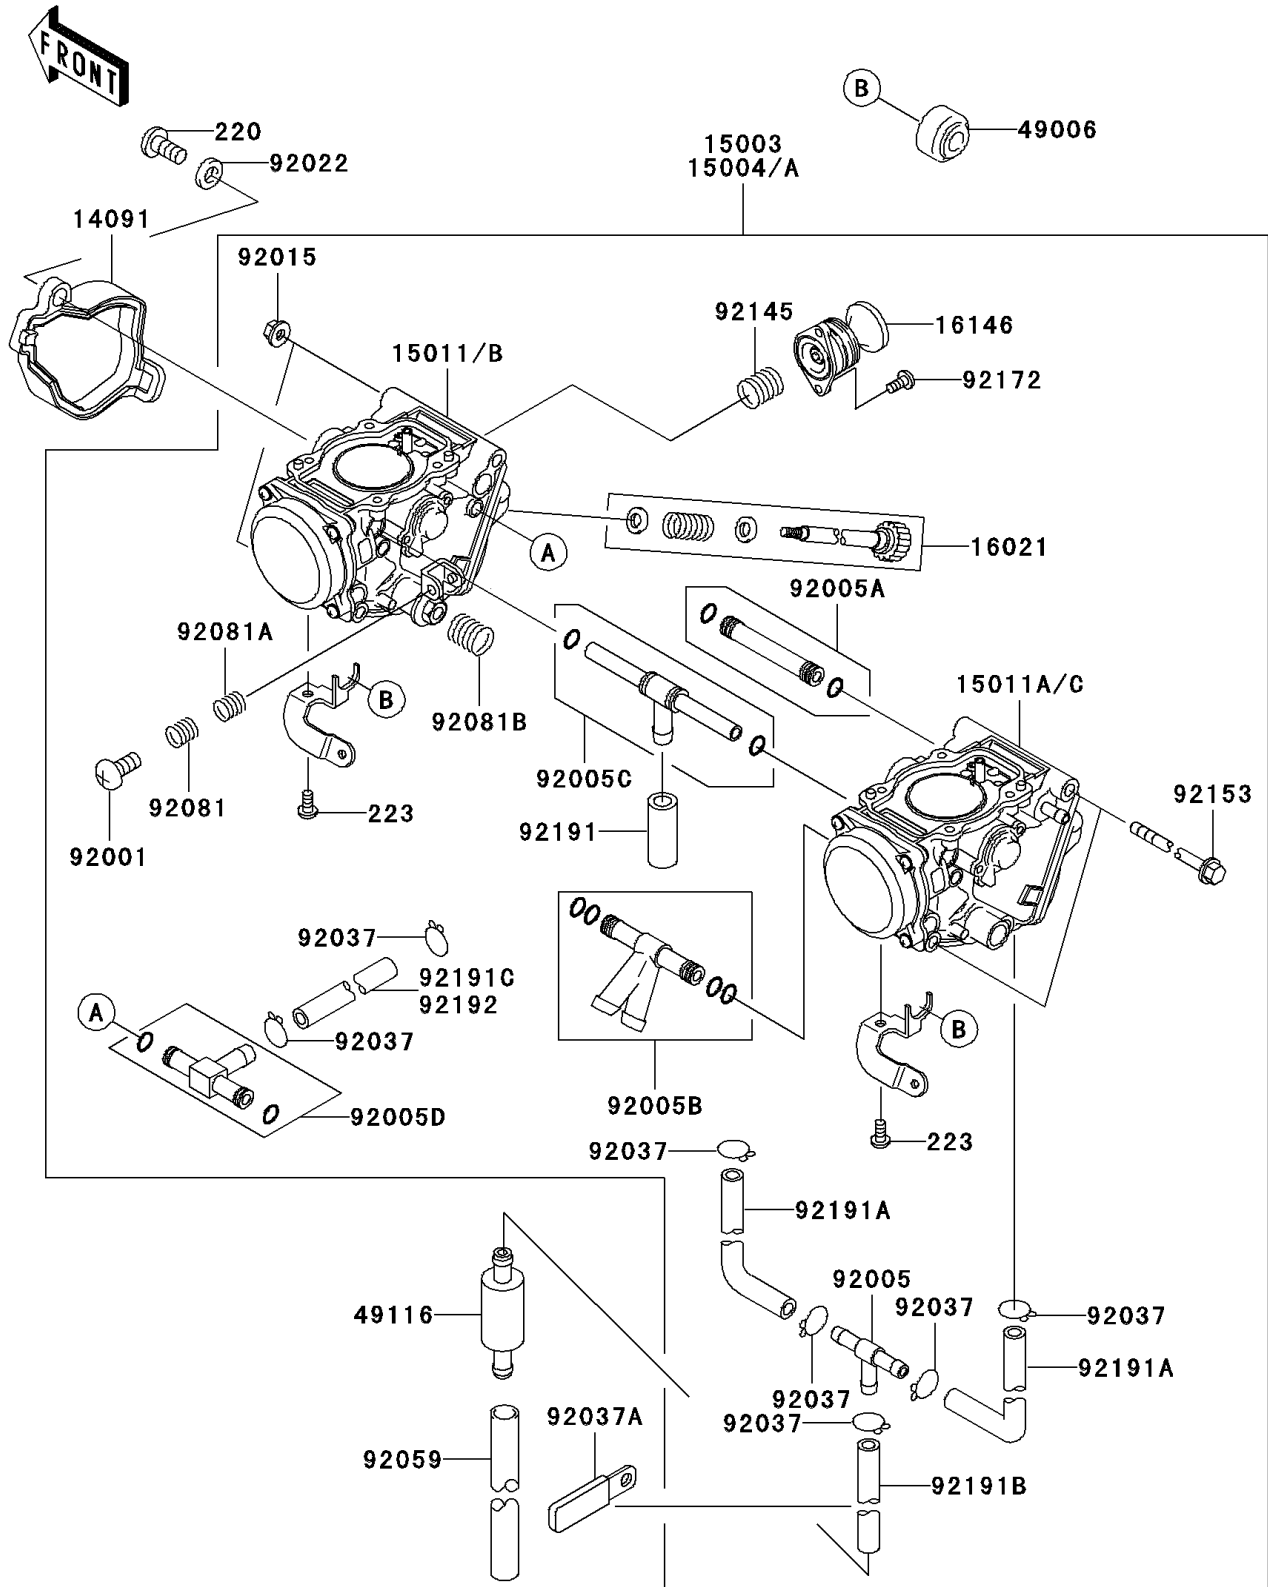

## PARTS DIAGRAM

### Carburetor(CN)

E1611A

# 2008 Brute Force® 650 4x4

## PARTS LIST

Carburetor(CN)

**ITEM NAME**

**PART NUMBER**

**QUANTITY**

---