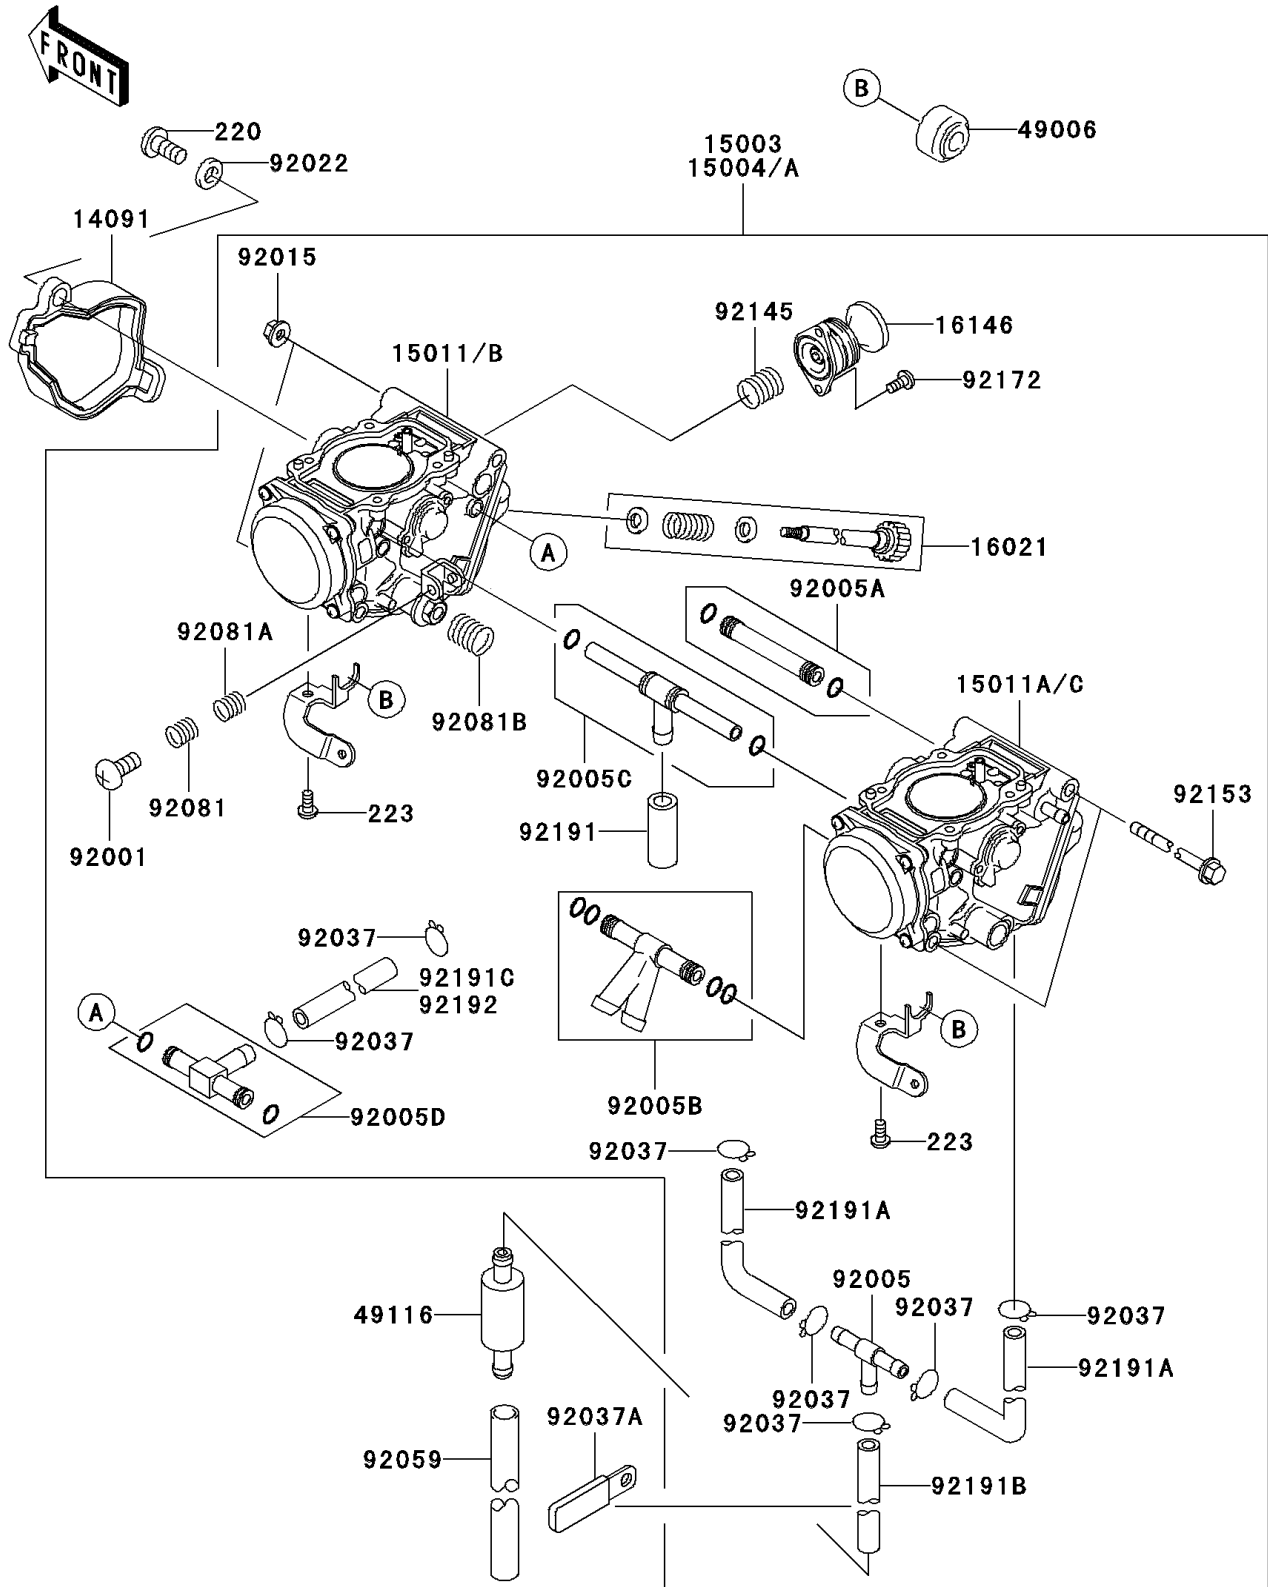

# 2006 Brute Force 650 4x4

## PARTS DIAGRAM

### Carburetor(CN)

E1611A

## PARTS LIST

Carburetor(CN)

**ITEM NAME**

**PART NUMBER**

**QUANTITY**

---