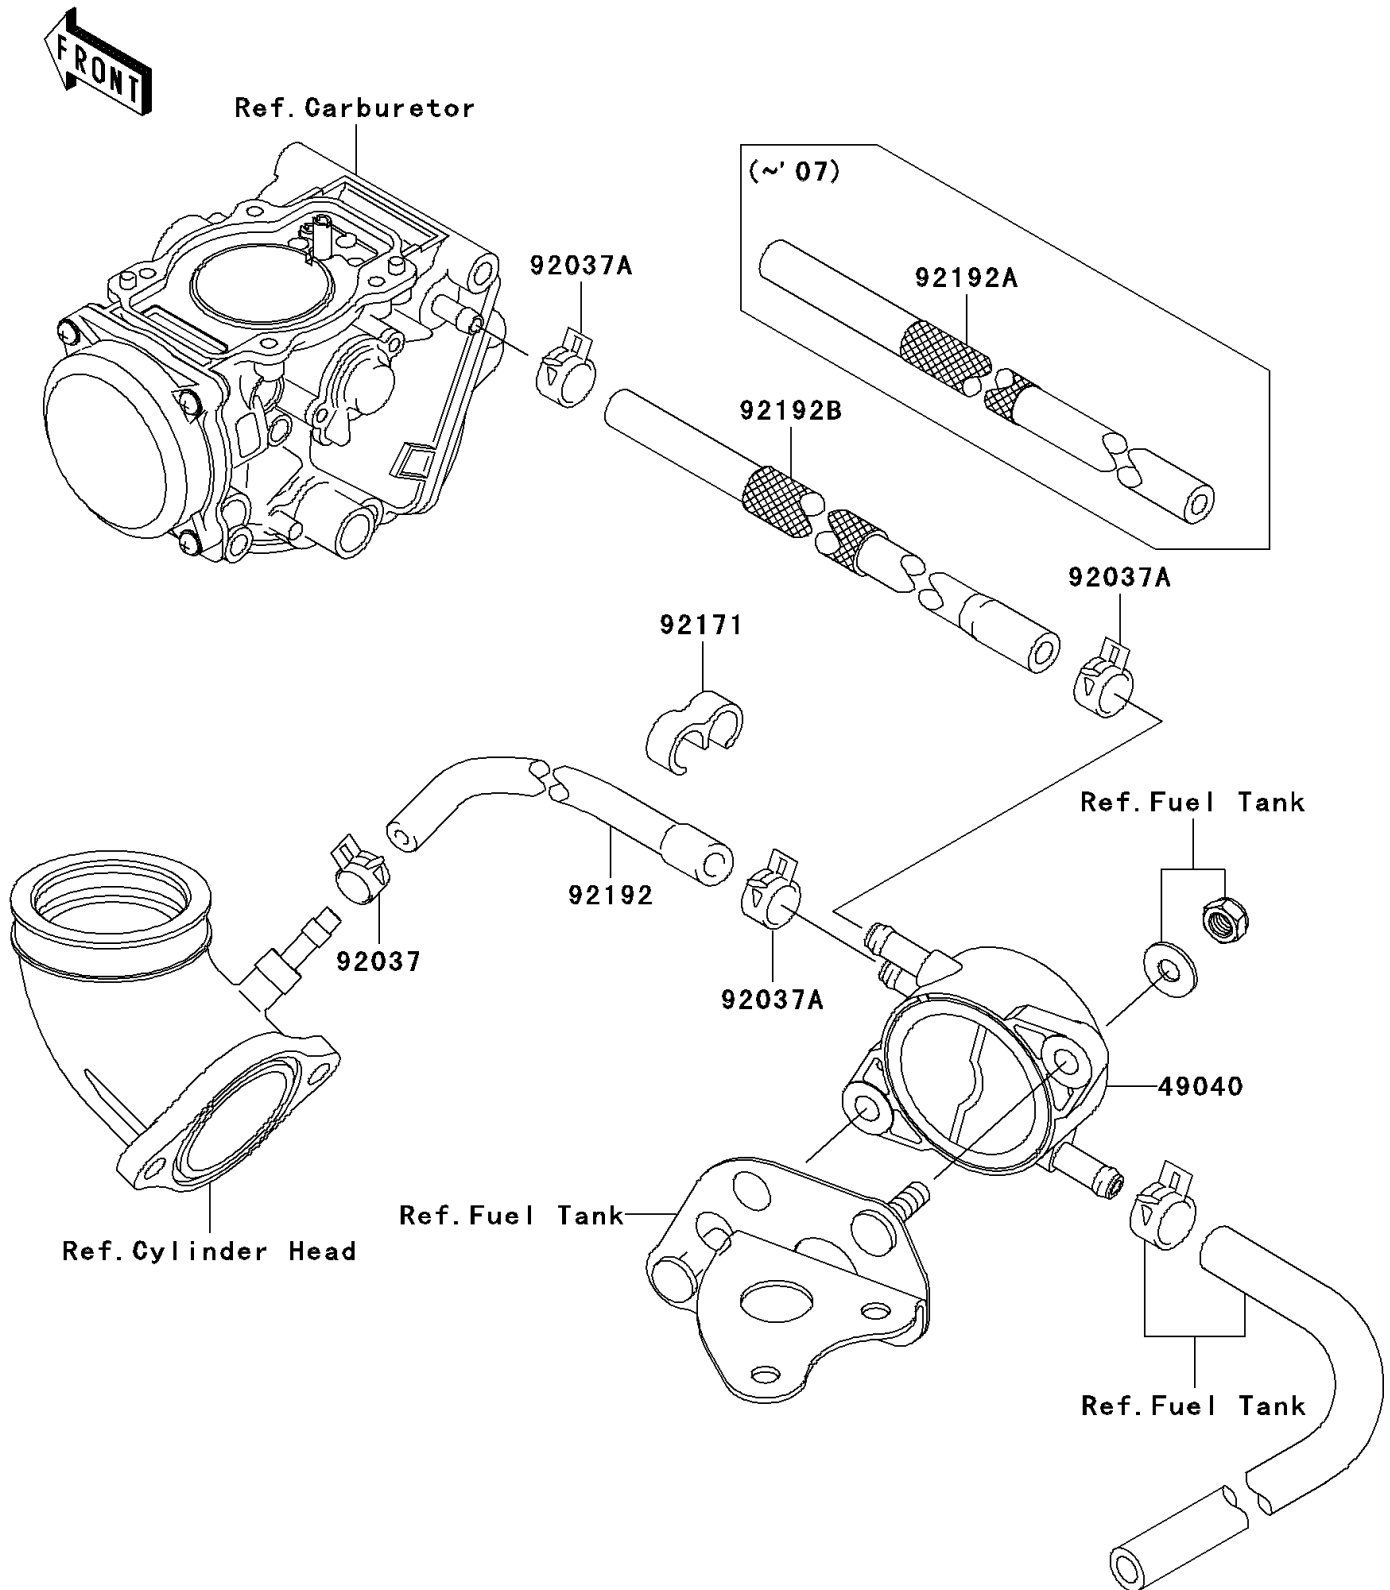

2008 Brute Force® 650 4x4

PARTS DIAGRAM

Fuel Pump

E1520

2008 Brute Force[®] 650 4x4

PARTS LIST

Fuel Pump

ITEM NAME	PART NUMBER	QUANTITY
-----------	-------------	----------
