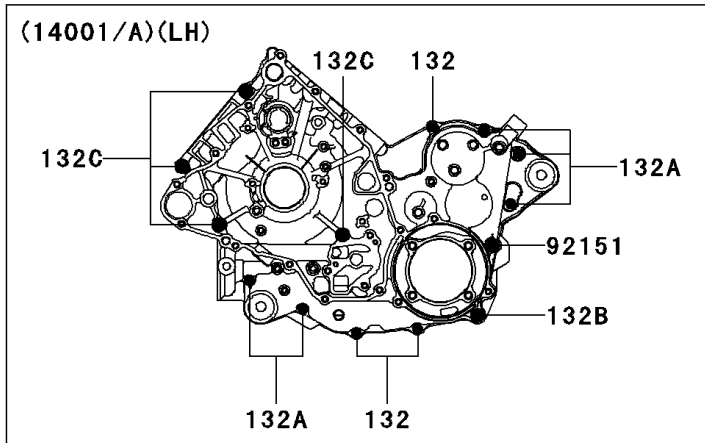

2008 Brute Force® 650 4x4

PARTS DIAGRAM

Crankcase

2008 Brute Force[®] 650 4x4

PARTS LIST

Crankcase

ITEM NAME

PART NUMBER

QUANTITY
