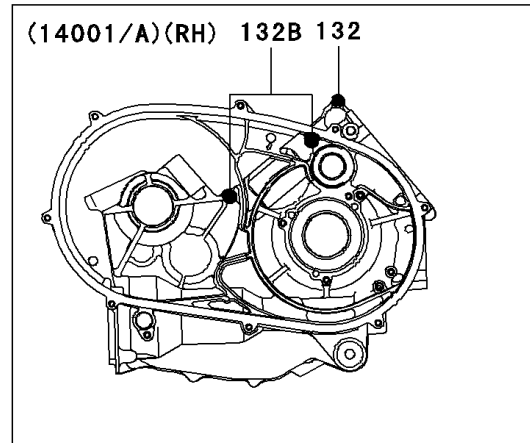

2008 Brute Force® 650 4x4

PARTS DIAGRAM

Crankcase

2008 Brute Force[®] 650 4x4

PARTS LIST

Crankcase

ITEM NAME

PART NUMBER

QUANTITY
