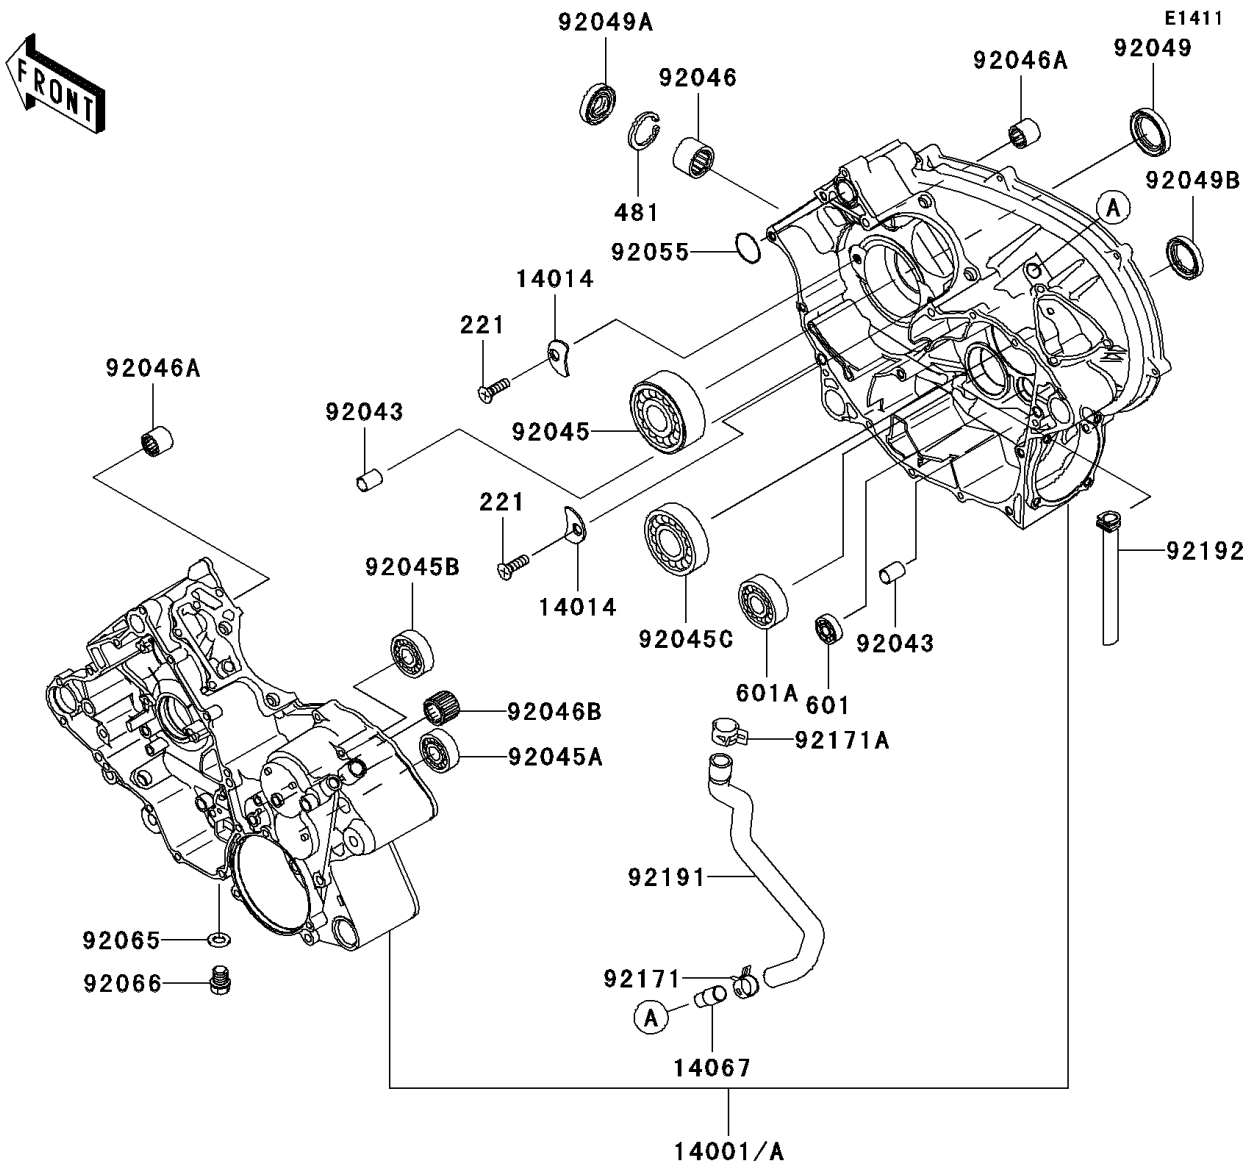

2008 Brute Force® 650 4x4

PARTS DIAGRAM

Crankcase

2008 Brute Force[®] 650 4x4

PARTS LIST

Crankcase

ITEM NAME

PART NUMBER

QUANTITY
