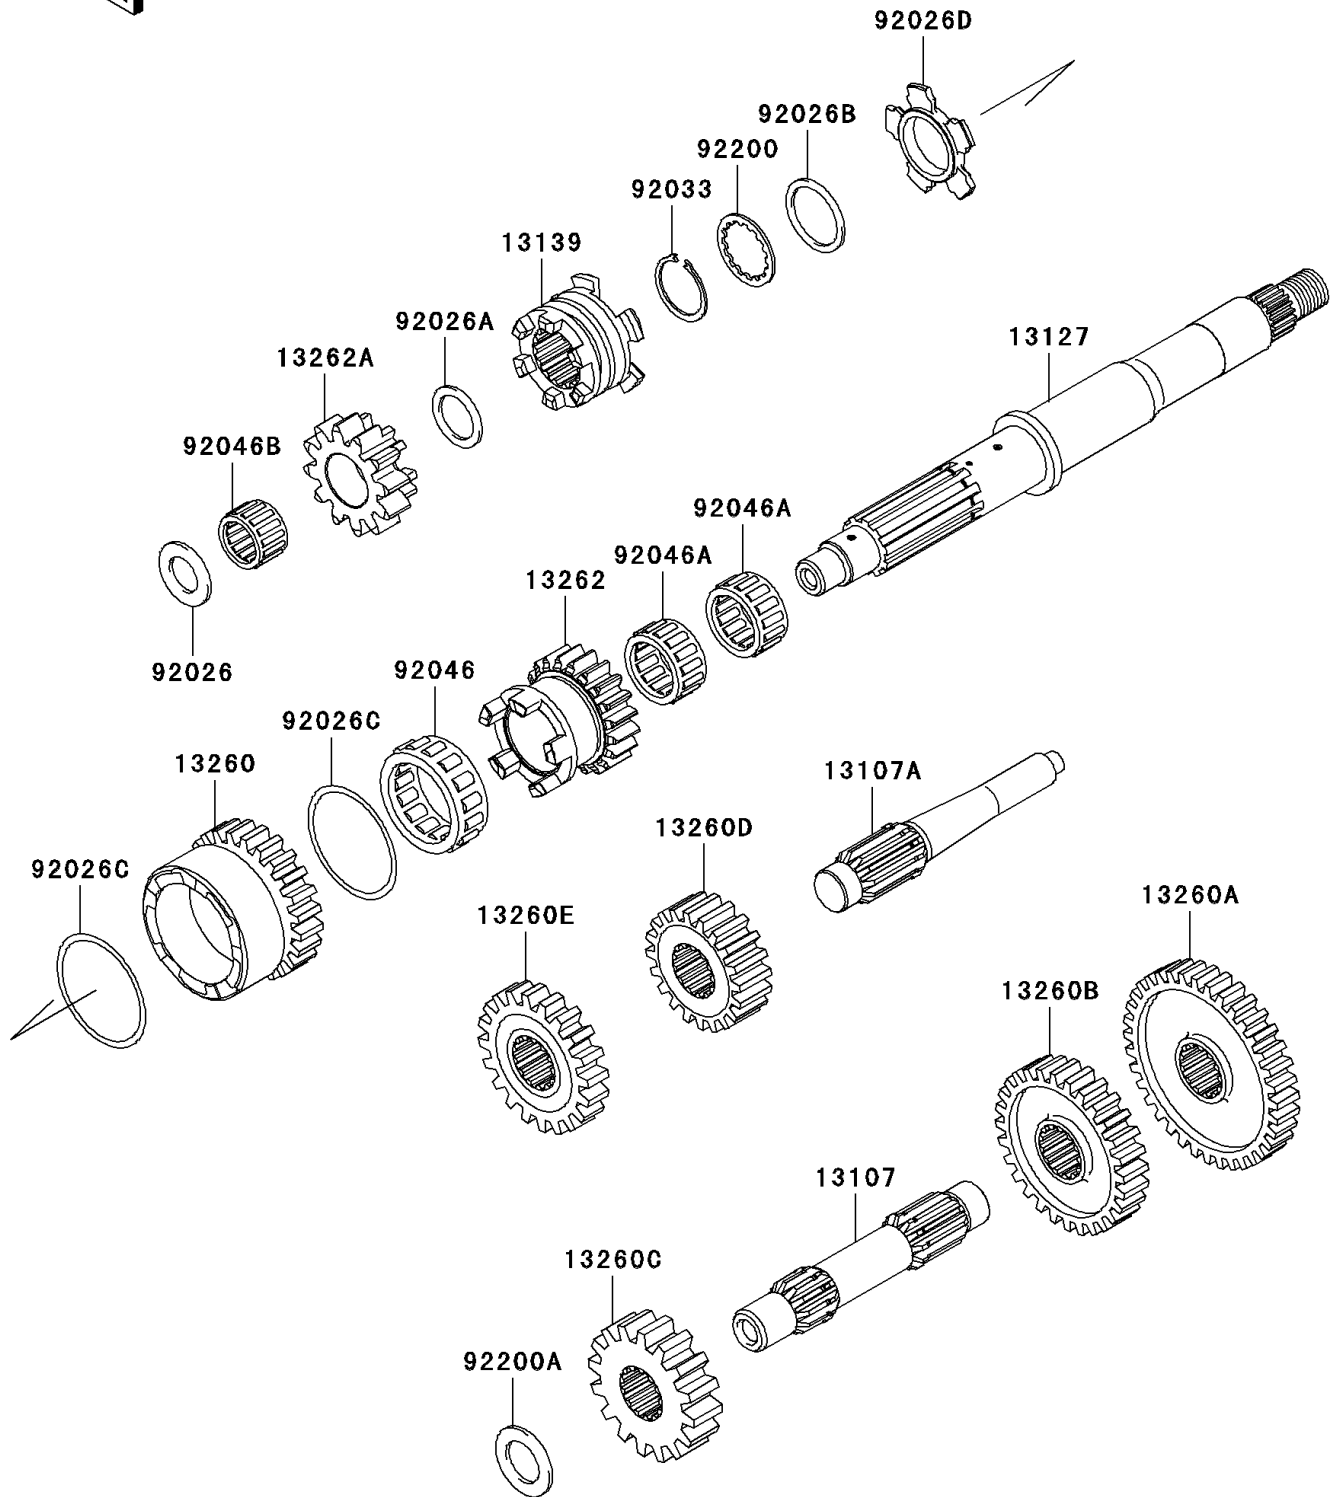

2006 Brute Force 650 4x4

PARTS DIAGRAM

Transmission

E1361