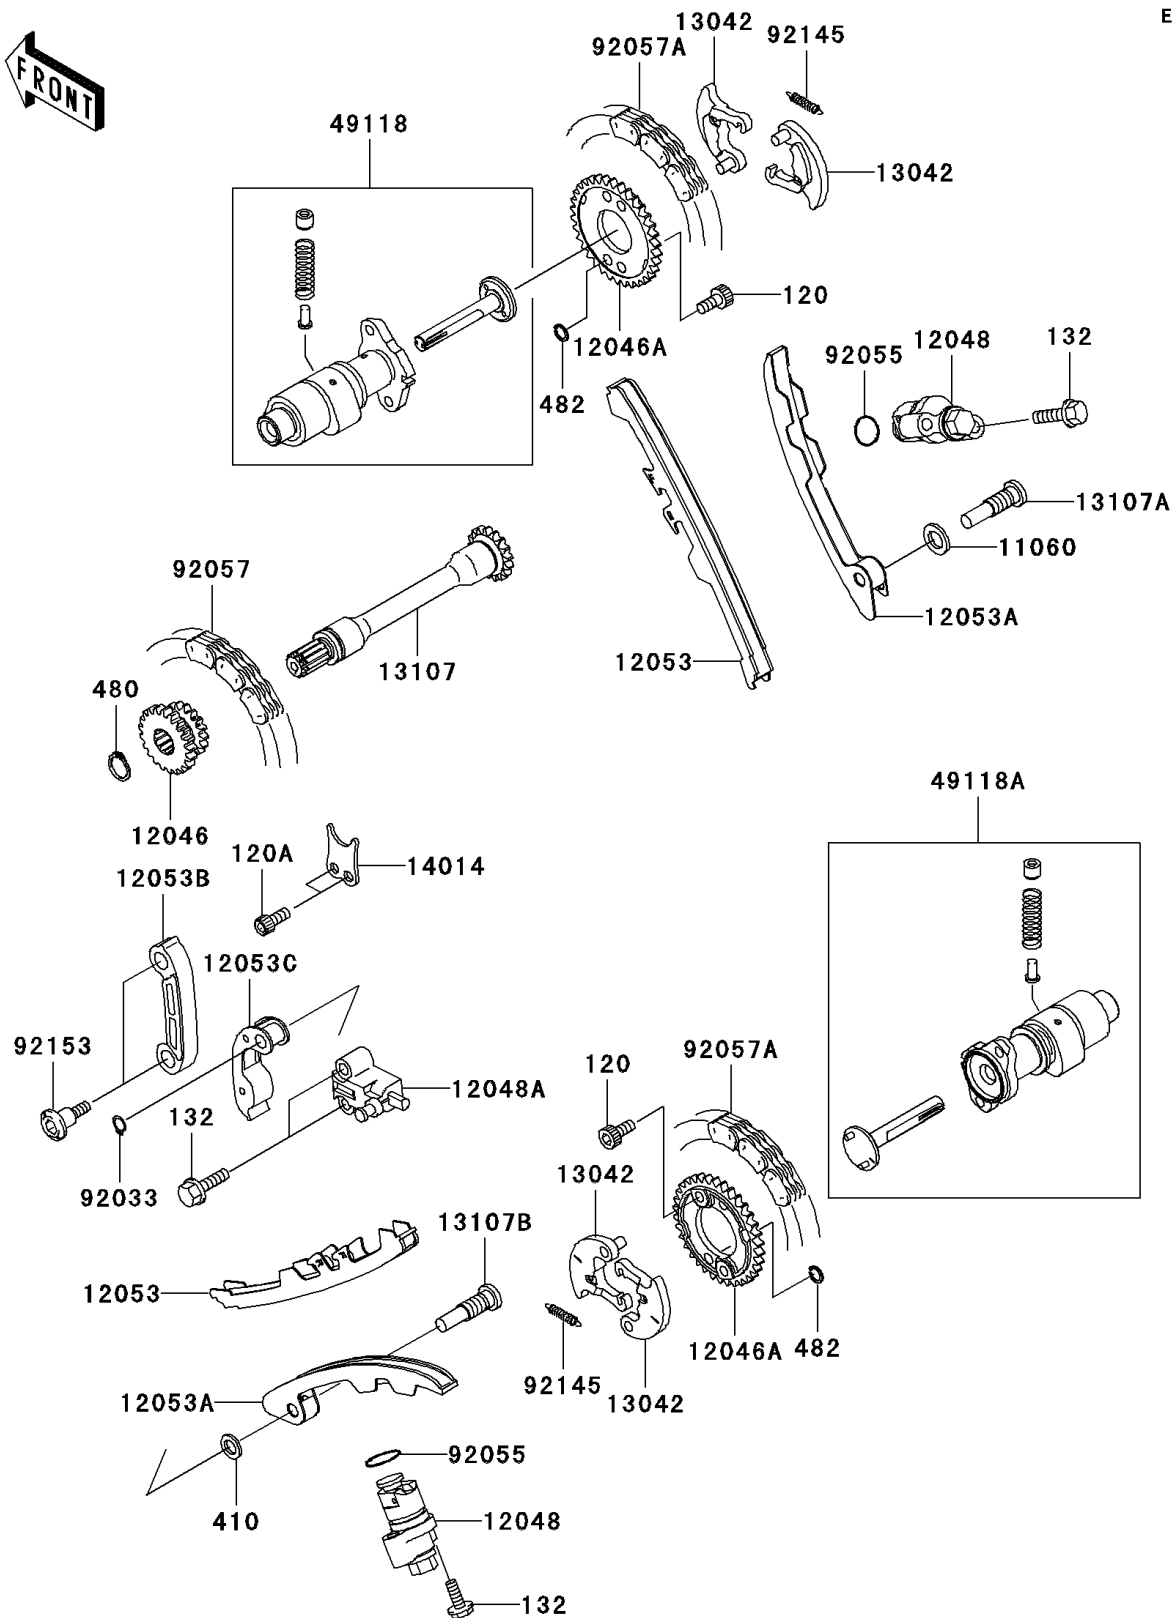

2008 Brute Force® 650 4x4

PARTS DIAGRAM

Camshaft(s)/Tensioner

E1230

2008 Brute Force[®] 650 4x4

PARTS LIST

Camshaft(s)/Tensioner

ITEM NAME	PART NUMBER	QUANTITY
-----------	-------------	----------
