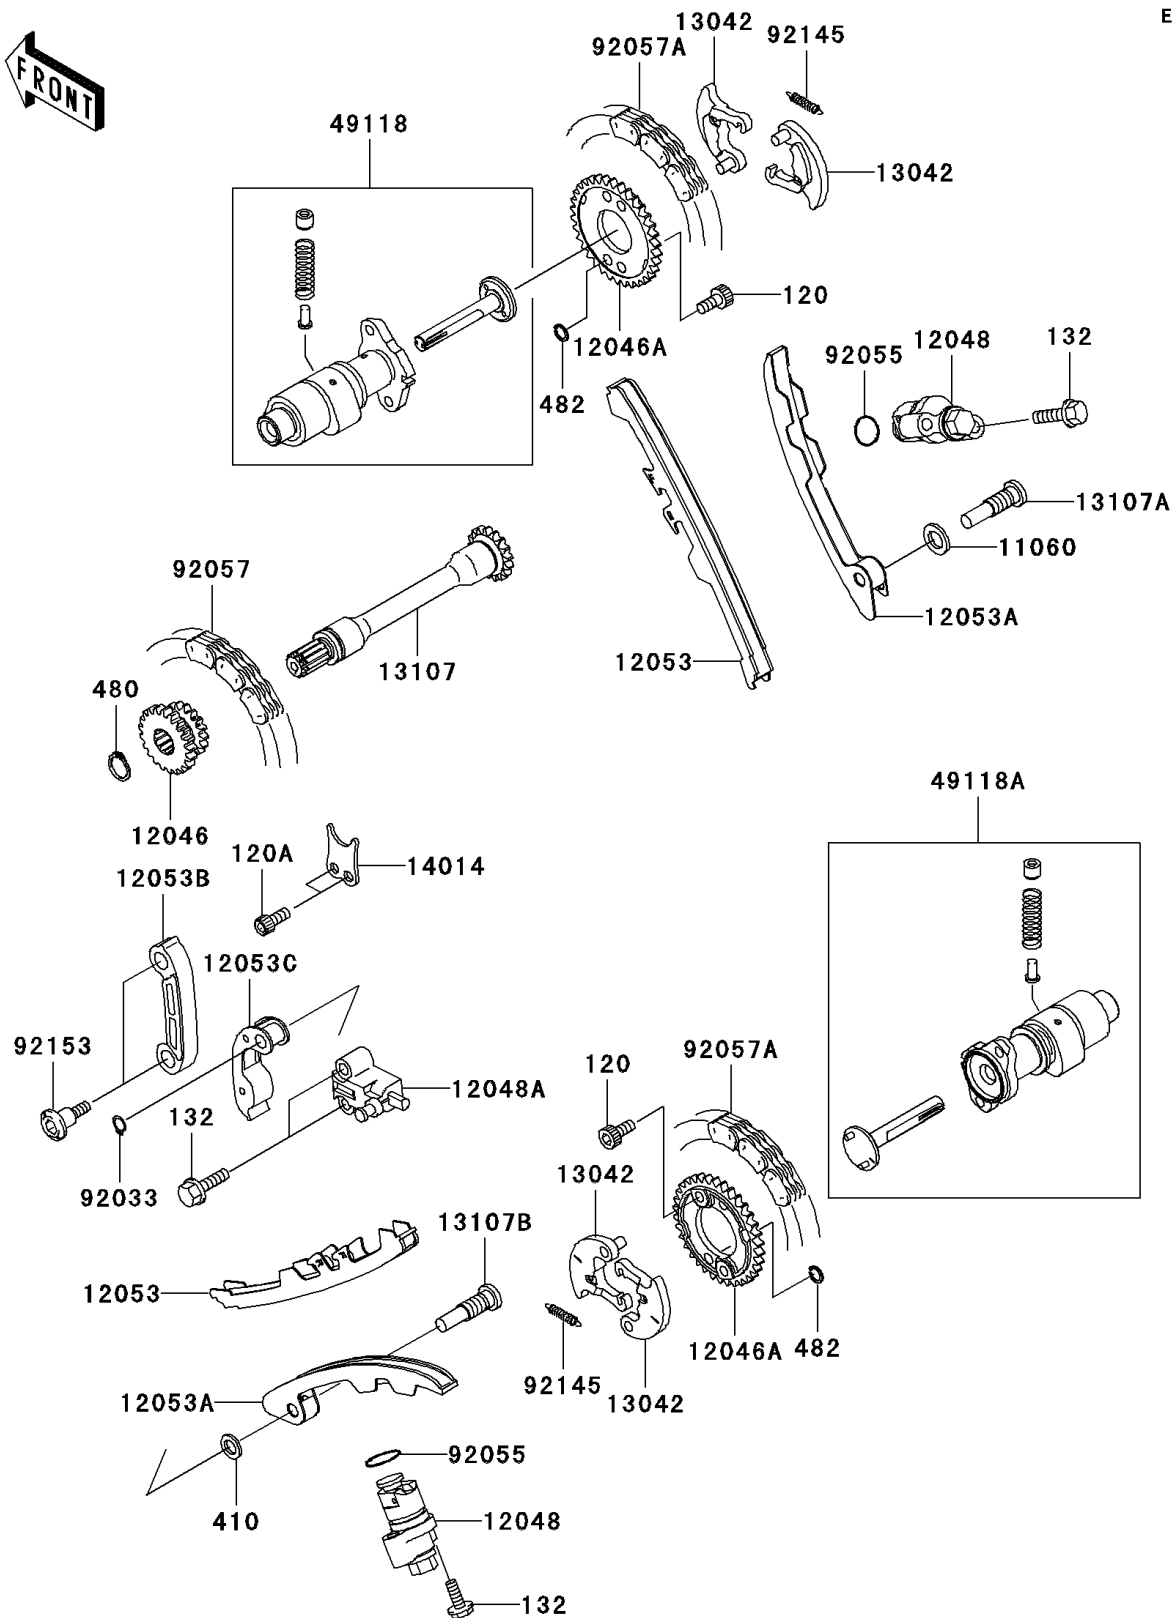

# 2006 Brute Force 650 4x4

## PARTS DIAGRAM

### Camshaft(s)/Tensioner

E1230

## PARTS LIST

Camshaft(s)/Tensioner

**ITEM NAME**

**PART NUMBER**

**QUANTITY**

---