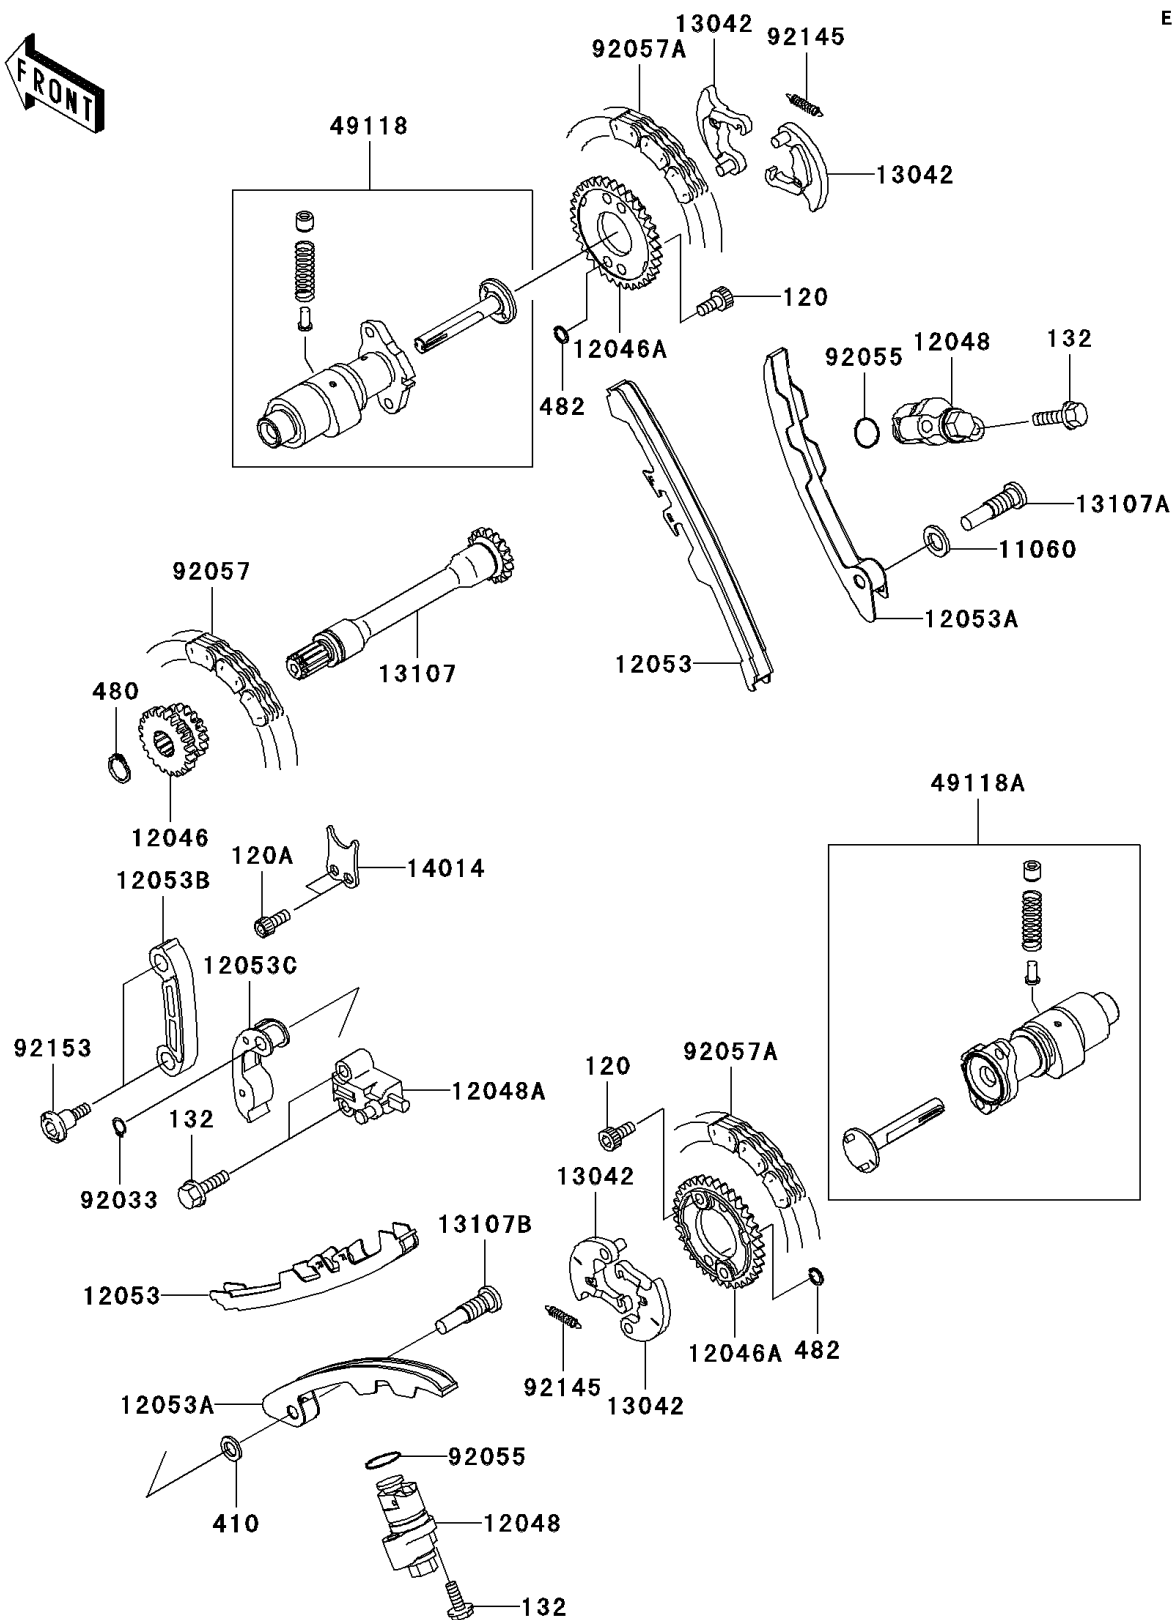

2010 Brute Force® 650 4x4

PARTS DIAGRAM

Camshaft(s)/Tensioner

E1230

2010 Brute Force[®] 650 4x4

PARTS LIST

Camshaft(s)/Tensioner

ITEM NAME	PART NUMBER	QUANTITY
-----------	-------------	----------
