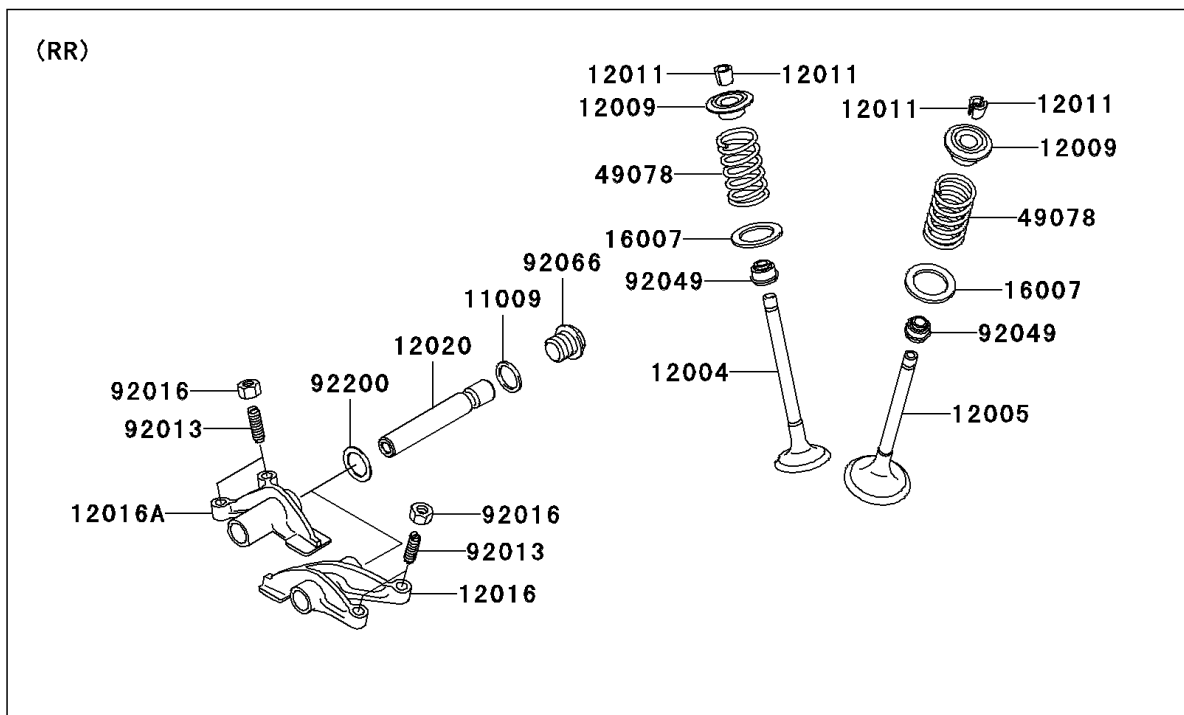

2008 Brute Force® 650 4x4

PARTS DIAGRAM

Valve(s)

E1210

2008 Brute Force® 650 4x4

PARTS LIST

Valve(s)

ITEM NAME	PART NUMBER	QUANTITY
-----------	-------------	----------
