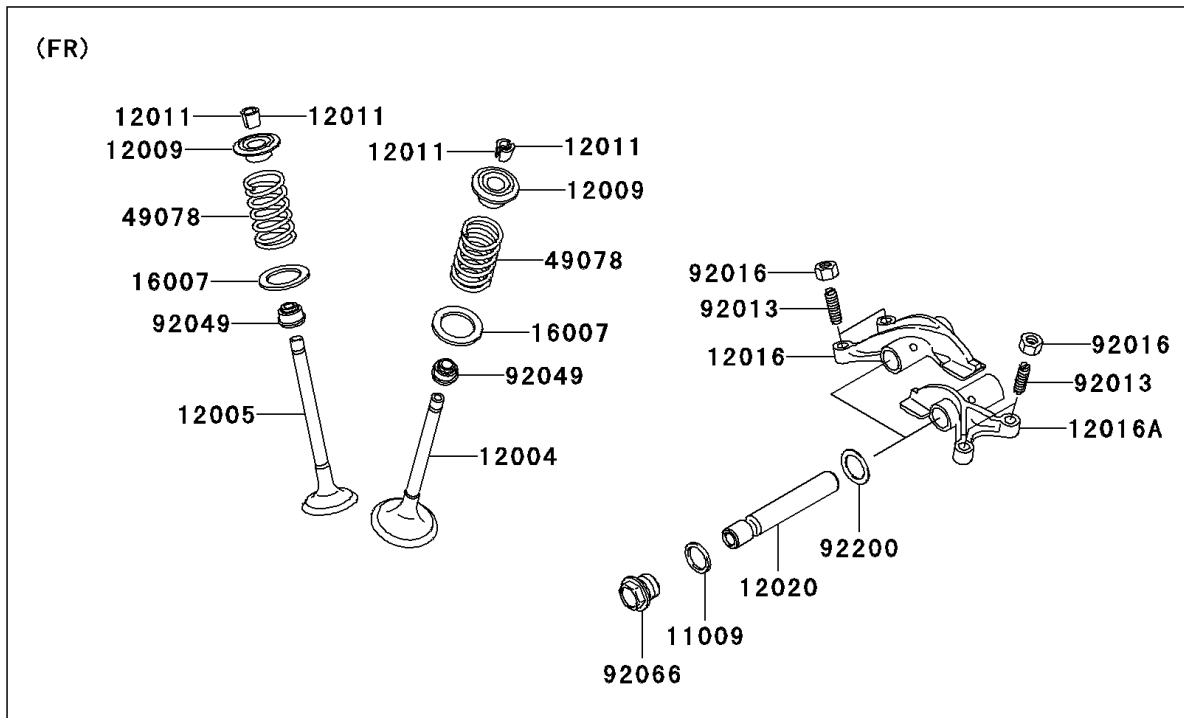

2008 Brute Force® 650 4x4

PARTS DIAGRAM

Valve(s)

E1210

2008 Brute Force® 650 4x4

PARTS LIST

Valve(s)

ITEM NAME	PART NUMBER	QUANTITY
-----------	-------------	----------
