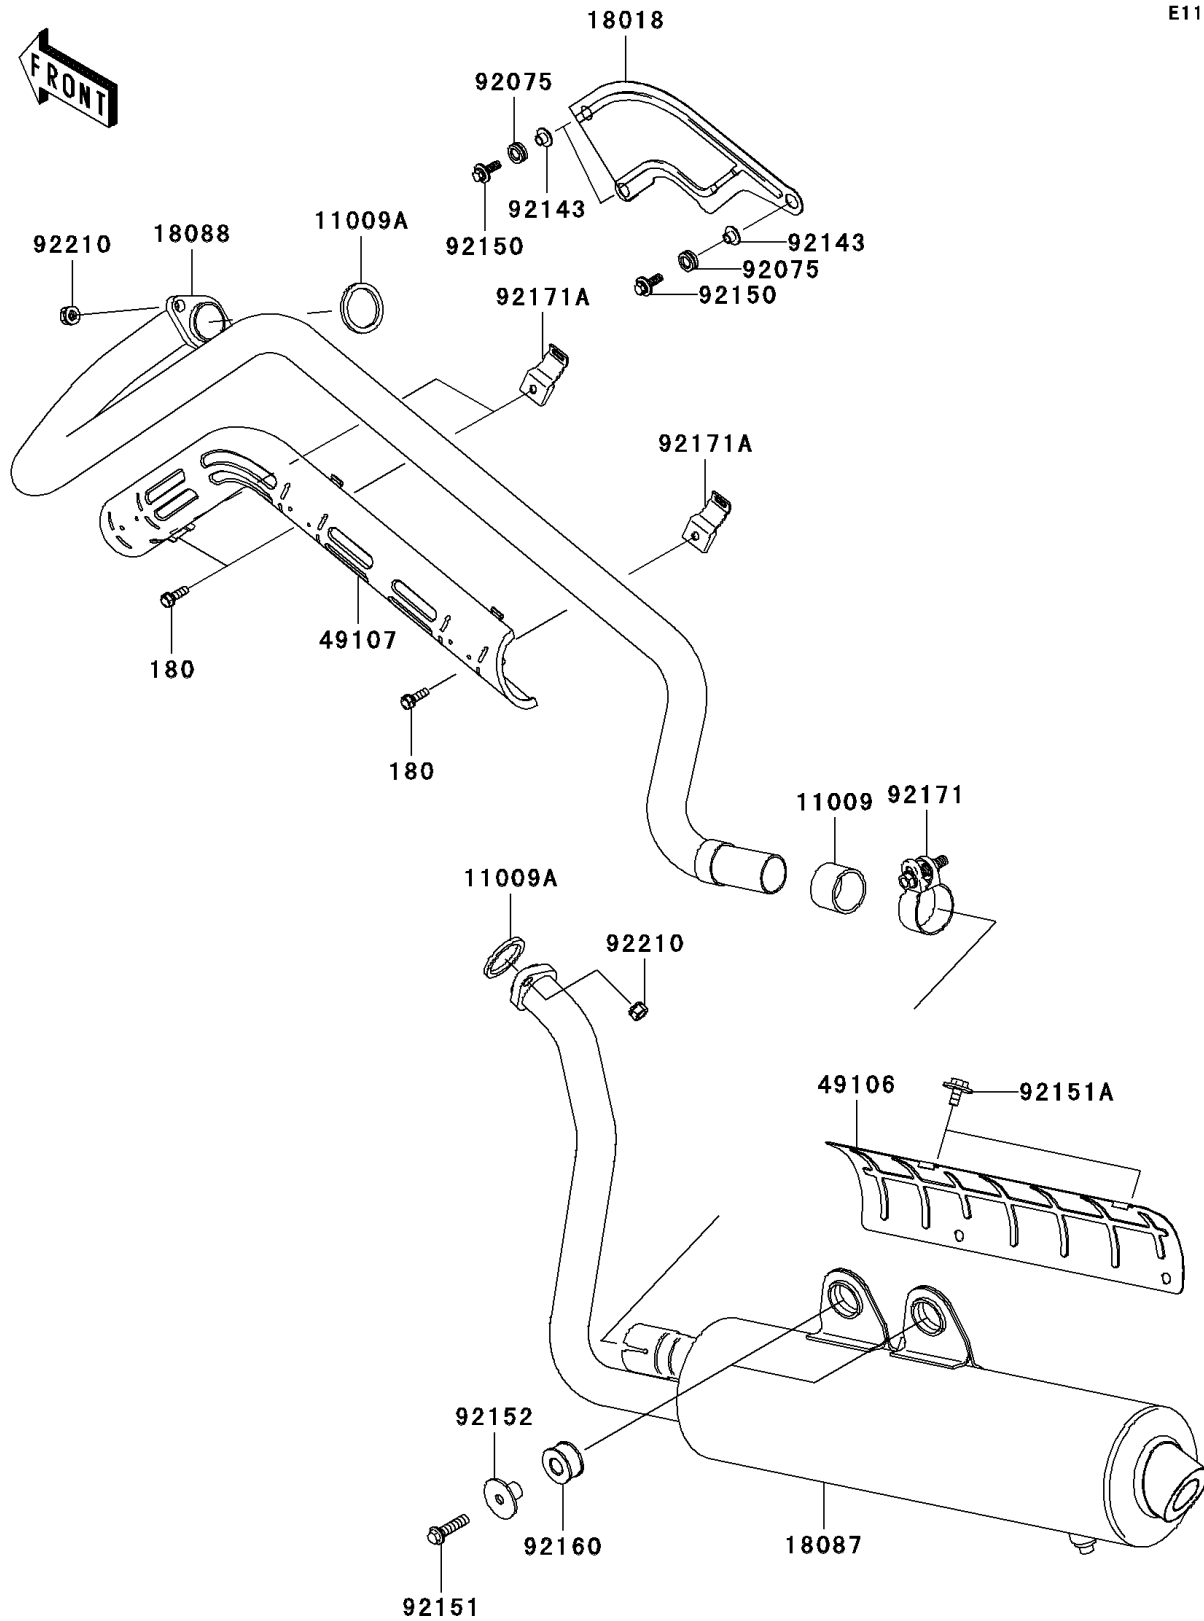

2008 Brute Force® 650 4x4

PARTS DIAGRAM

Muffler(s)

E1140

2008 Brute Force® 650 4x4

PARTS LIST

Muffler(s)

ITEM NAME	PART NUMBER	QUANTITY
-----------	-------------	----------
