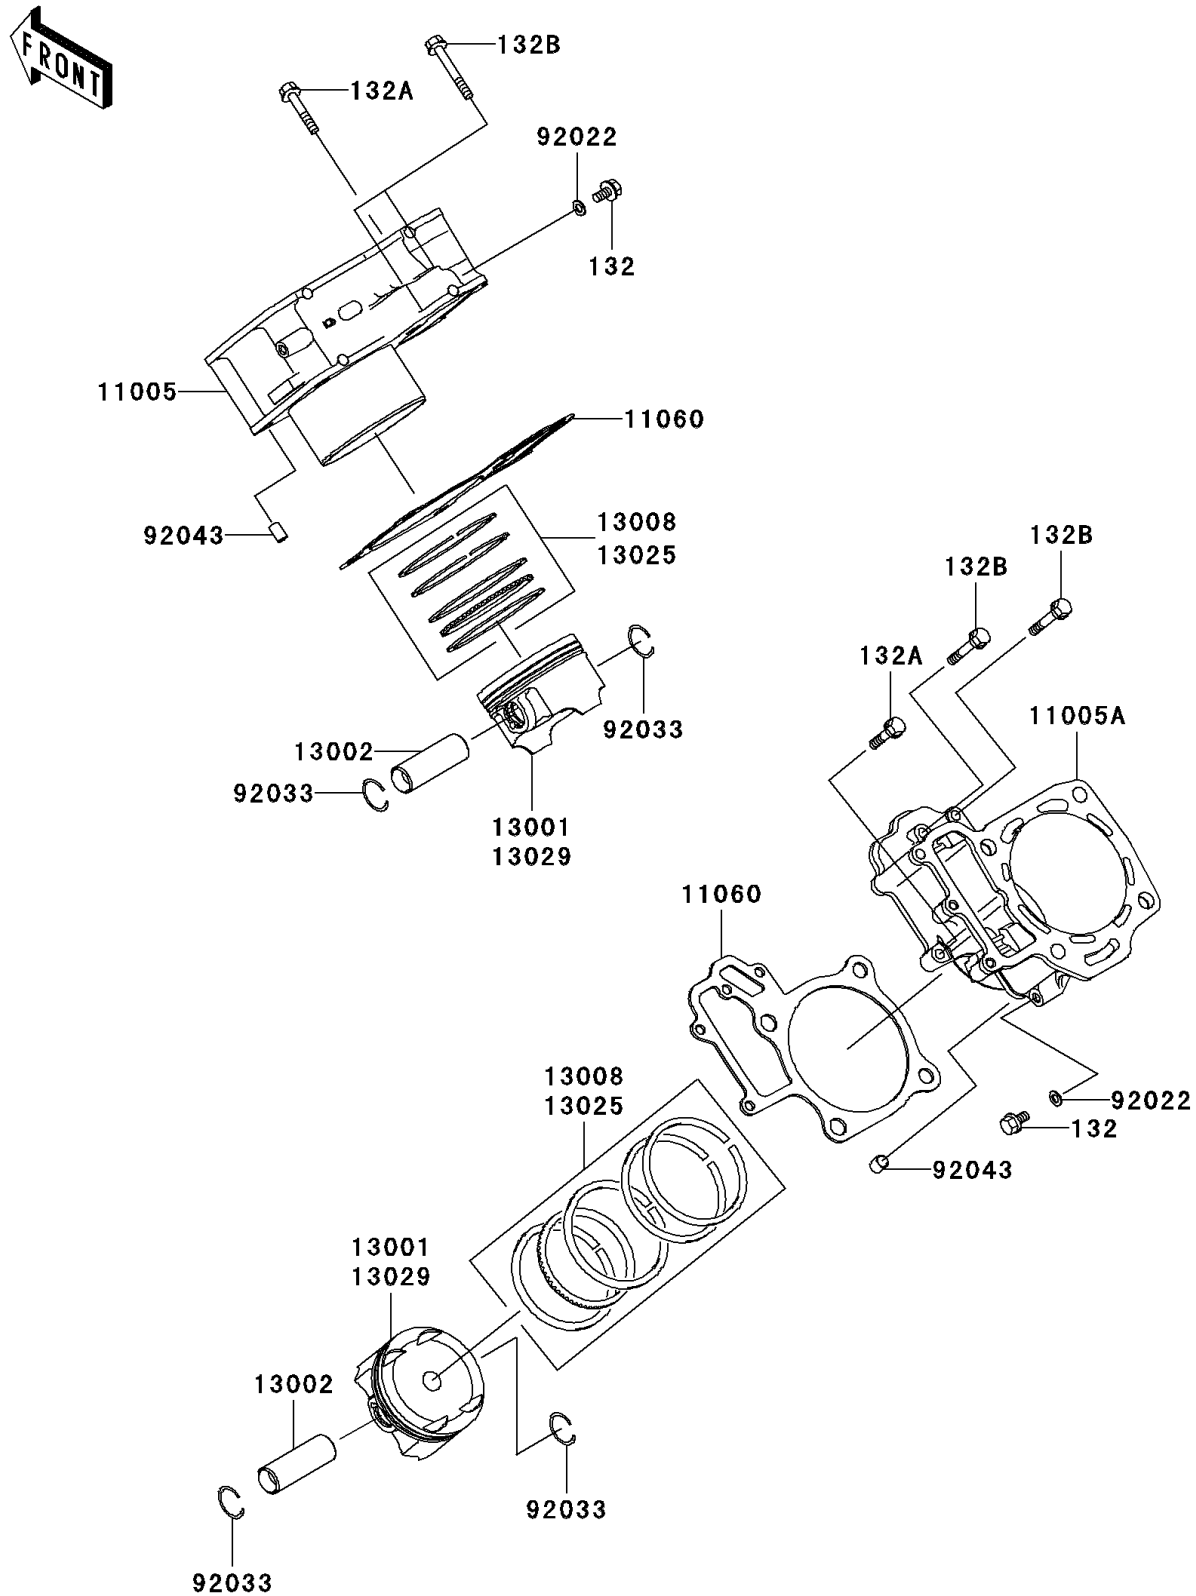

# 2008 Brute Force® 650 4x4

## PARTS DIAGRAM

### Cylinder/Piston(s)

E1120

## PARTS LIST Cylinder/Piston(s)

ITEM NAME	PART NUMBER	QUANTITY
-----------	-------------	----------

---