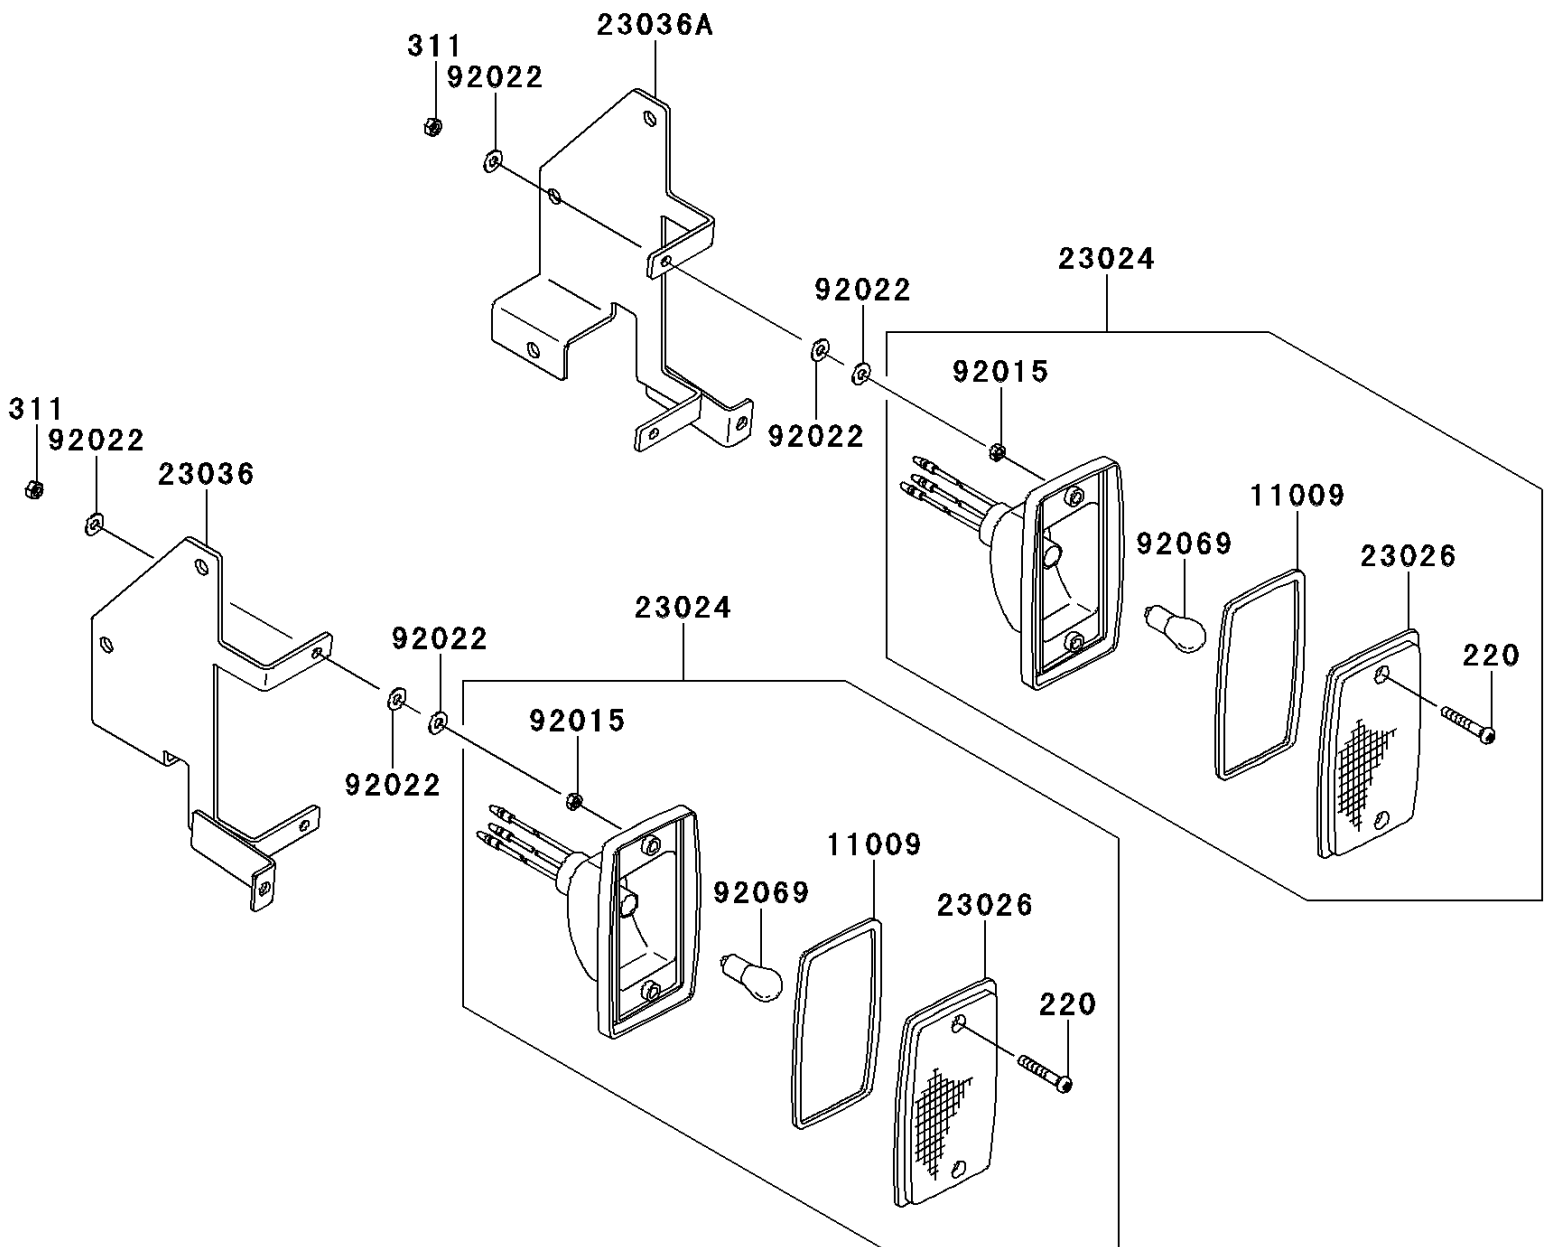

2012 TERYX® 750 FI 4x4 SPORT

PARTS DIAGRAM

Taillight(s)

F2720

2012 TERYX[®] 750 FI 4x4 SPORT

PARTS LIST

Taillight(s)

ITEM NAME	PART NUMBER	QUANTITY
-----------	-------------	----------
