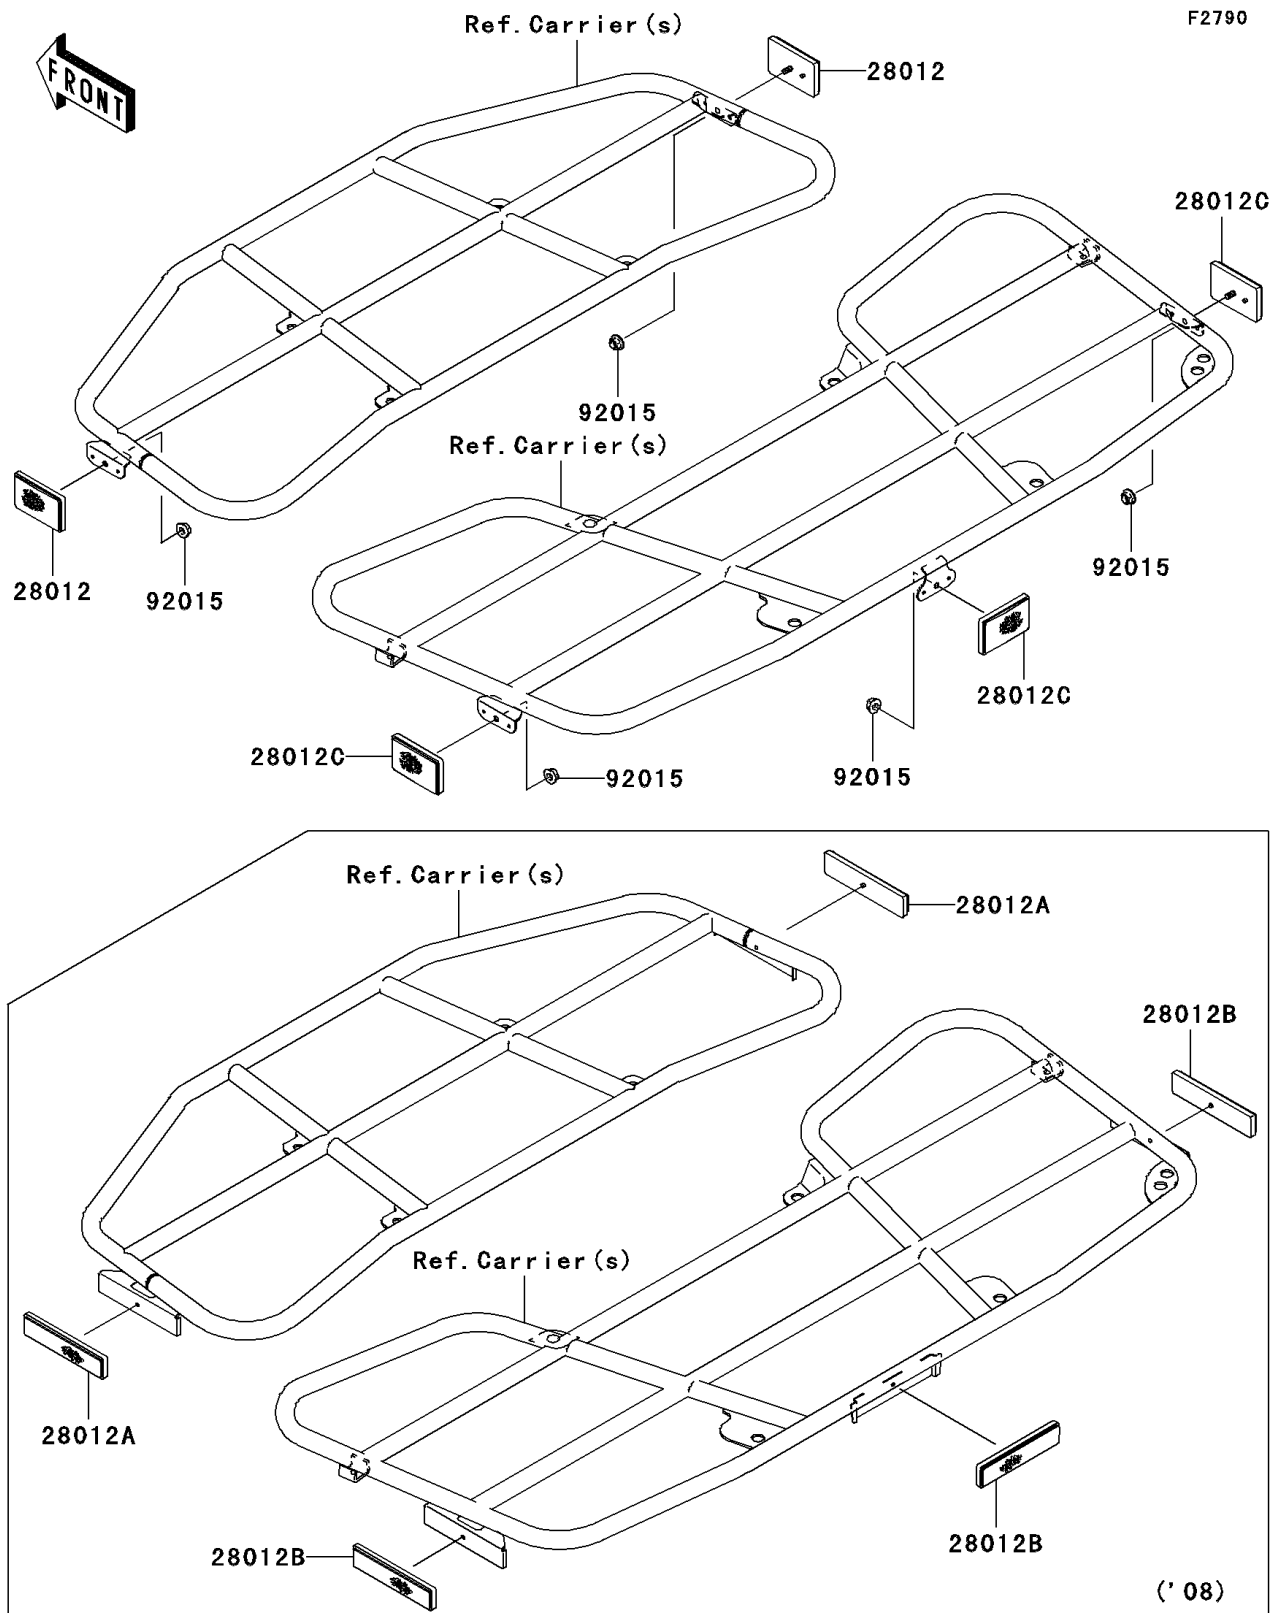

2008 Brute Force® 750 4x4i

PARTS DIAGRAM

Reflectors(CN)

2008 Brute Force® 750 4x4i

PARTS LIST Reflectors(CN)

ITEM NAME	PART NUMBER	QUANTITY
-----------	-------------	----------
