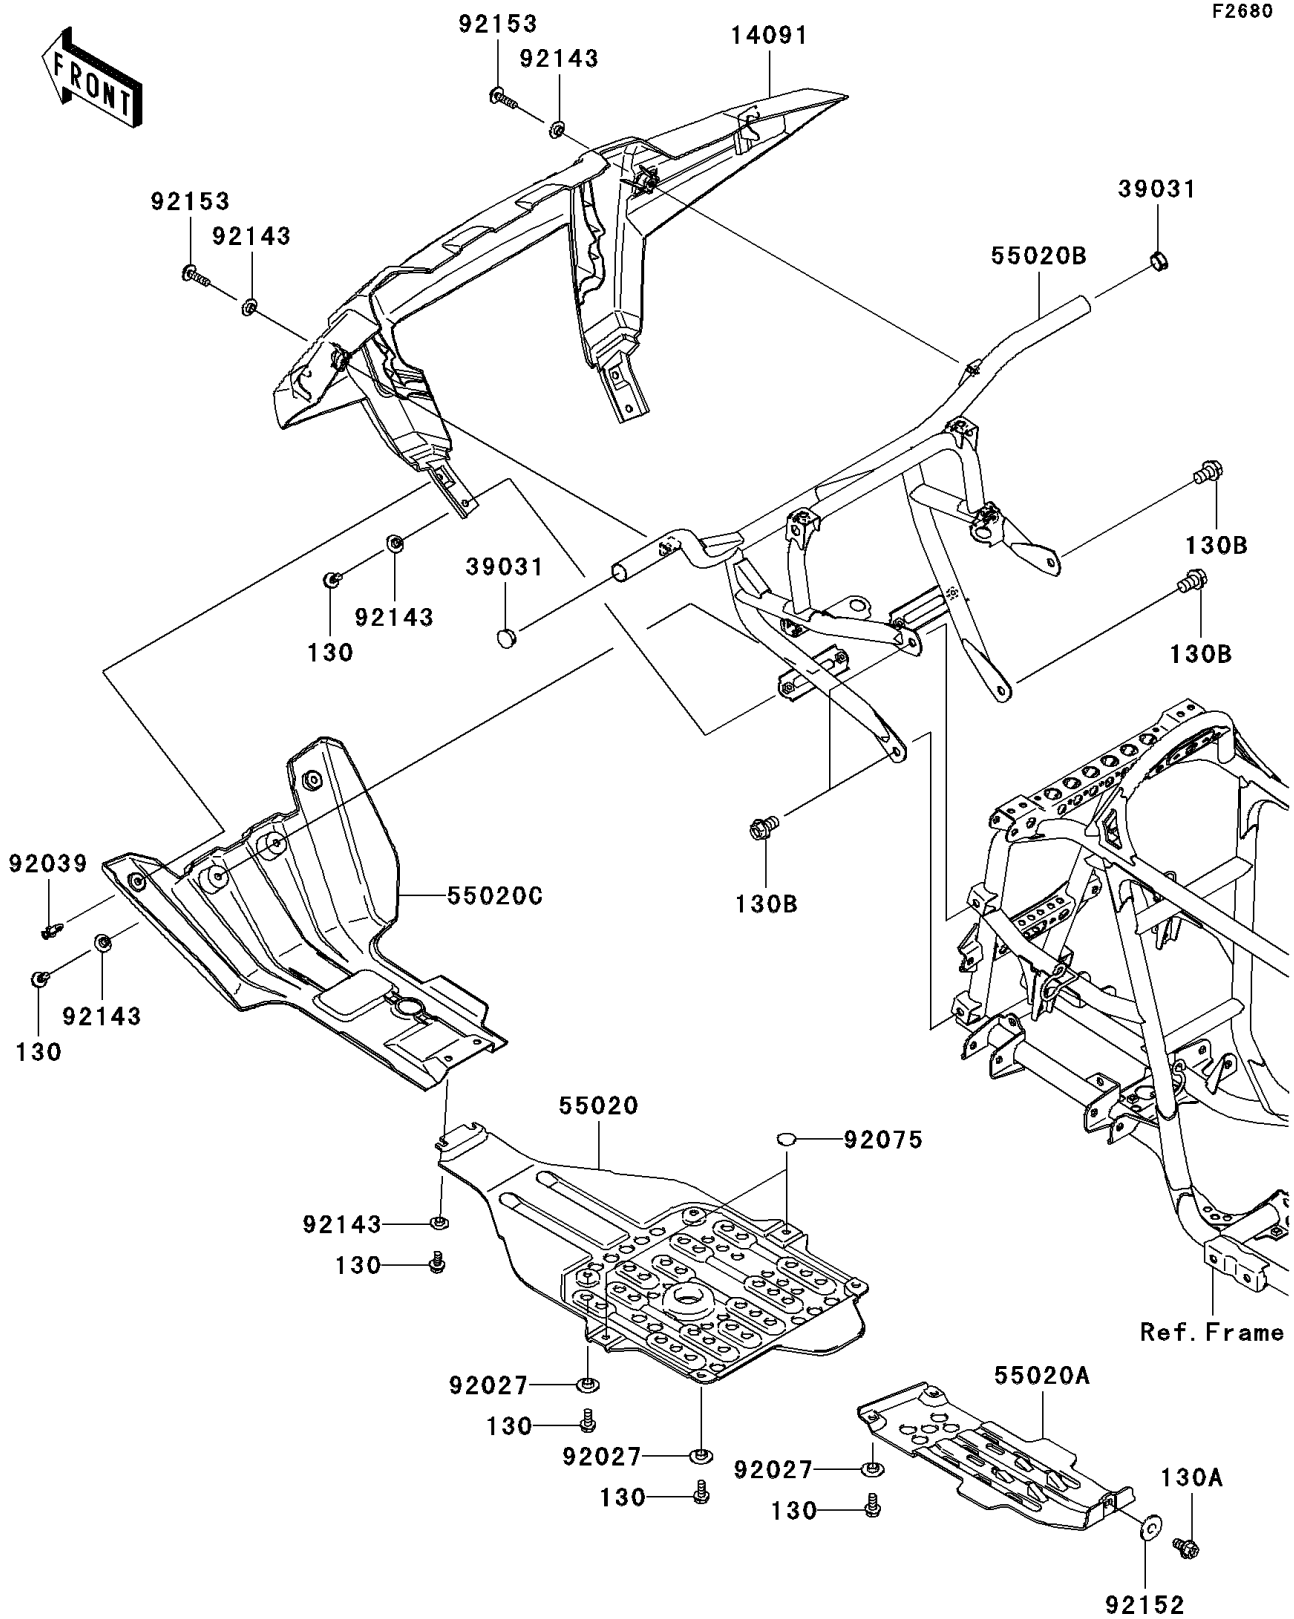

2008 Brute Force® 750 4x4i

PARTS DIAGRAM

Guard(s)

2008 Brute Force[®] 750 4x4i

PARTS LIST

Guard(s)

ITEM NAME

PART NUMBER

QUANTITY
