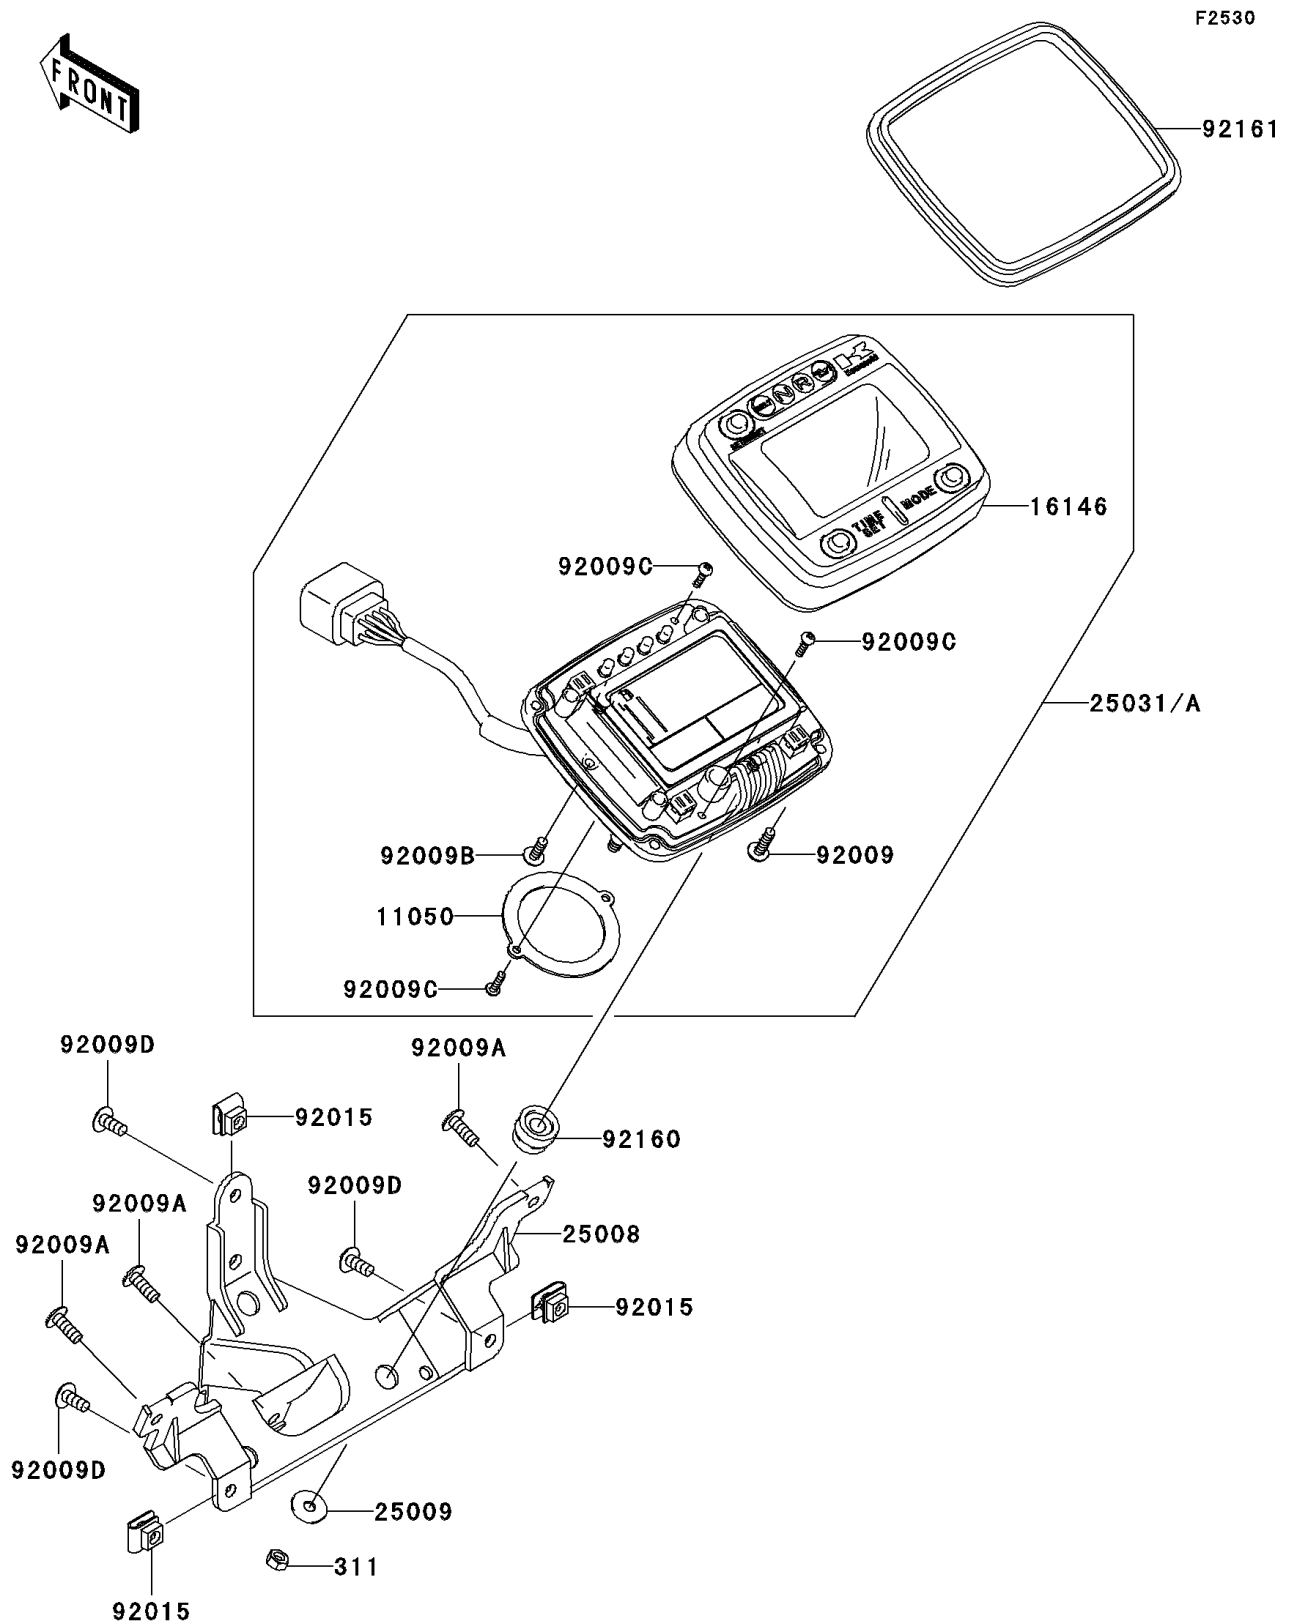

2008 Brute Force® 750 4x4i

PARTS DIAGRAM

Meter(s)

2008 Brute Force® 750 4x4i

PARTS LIST

Meter(s)

ITEM NAME

PART NUMBER

QUANTITY
