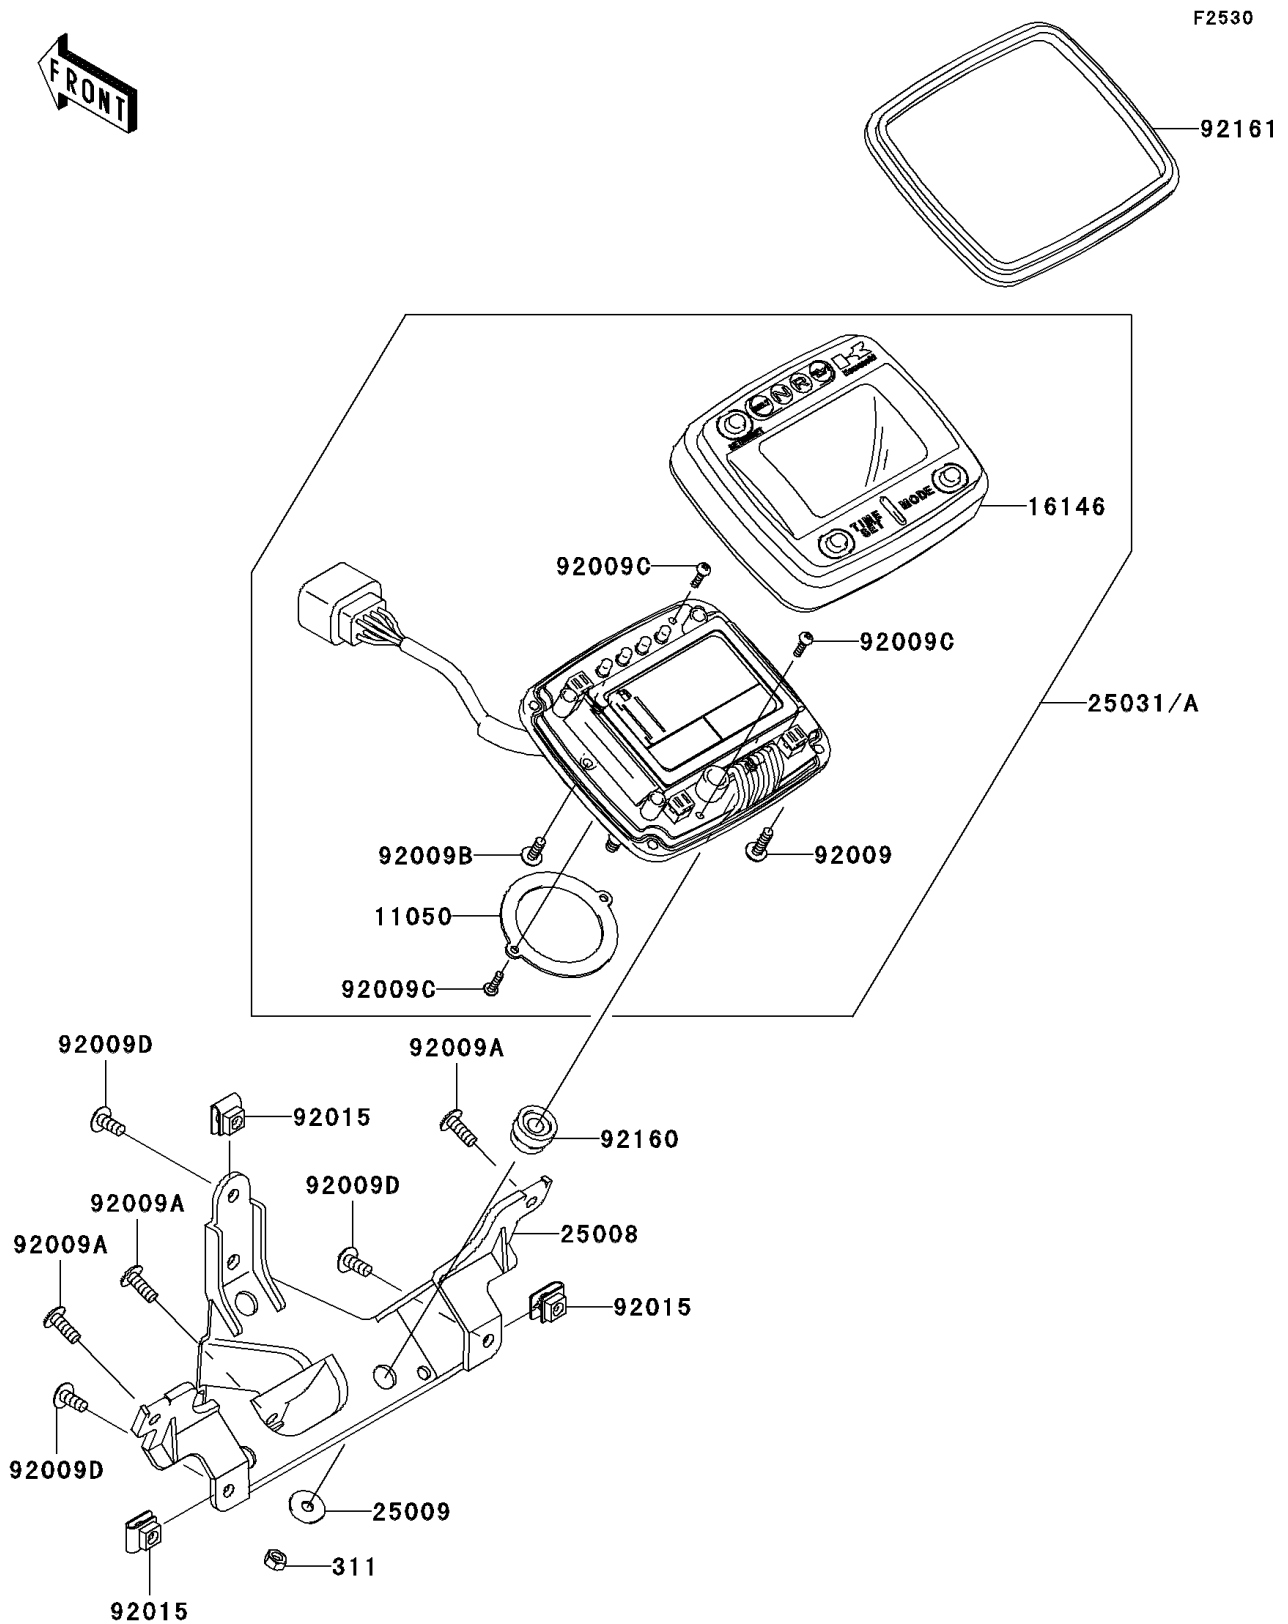

# 2011 BRUTE FORCE® 750 4x4i

## PARTS DIAGRAM

Meter(s)

## PARTS LIST

Meter(s)

ITEM NAME	PART NUMBER	QUANTITY
-----------	-------------	----------

---