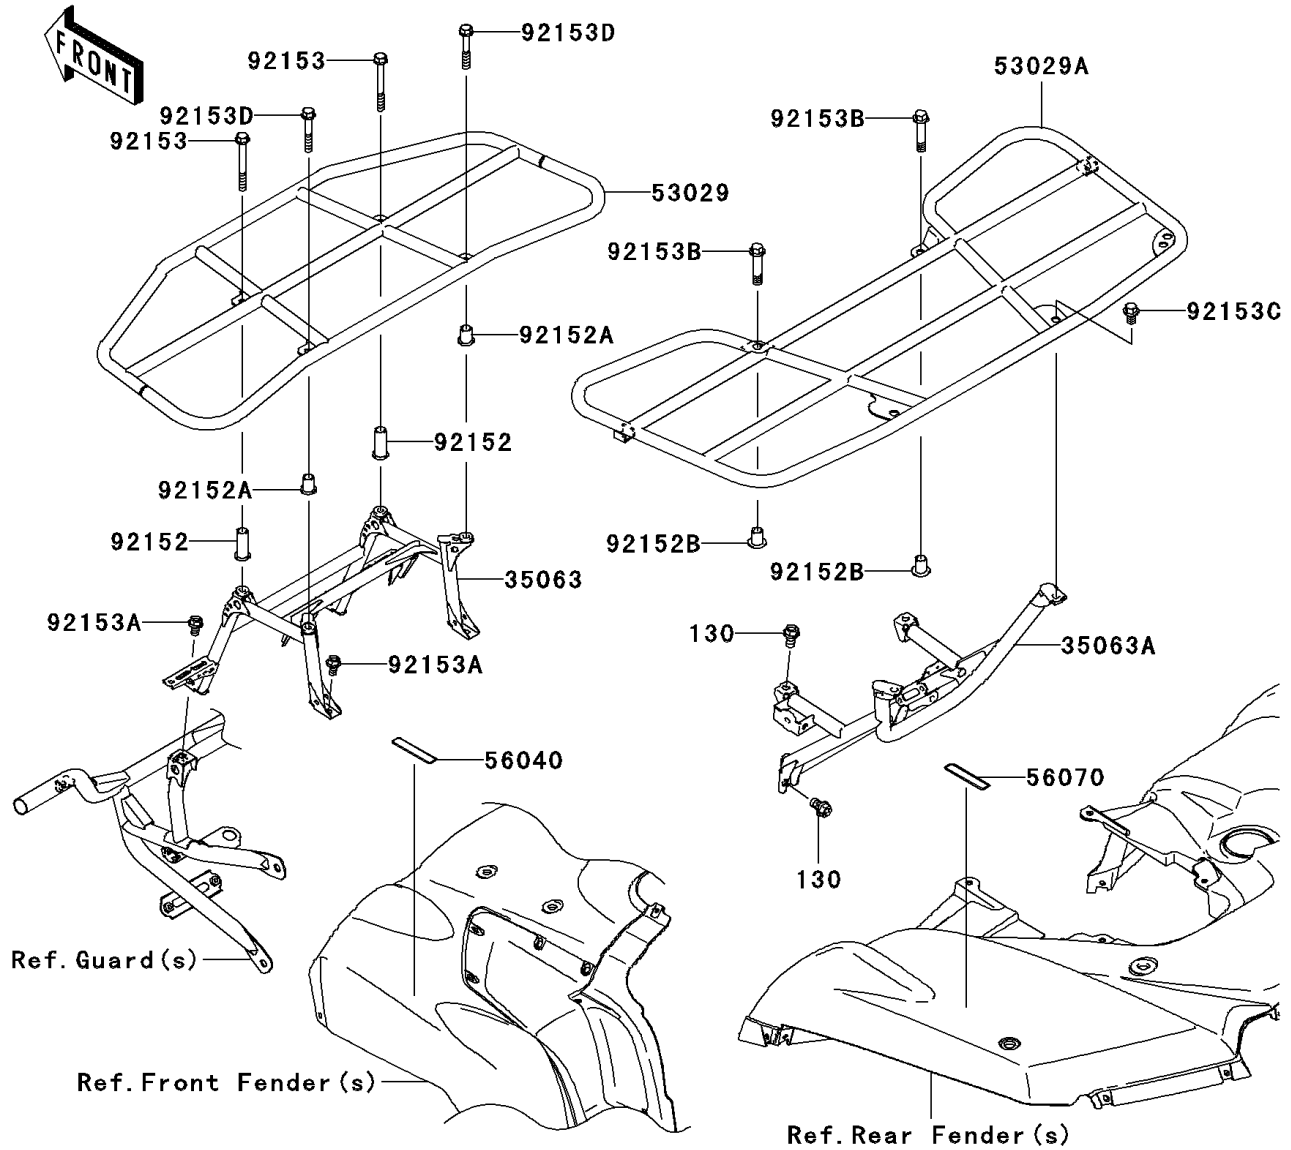

2008 Brute Force® 750 4x4i

PARTS DIAGRAM

Carrier(s)(F8F)

F2520

2008 Brute Force[®] 750 4x4i

PARTS LIST Carrier(s)(F8F)

ITEM NAME	PART NUMBER	QUANTITY
-----------	-------------	----------
