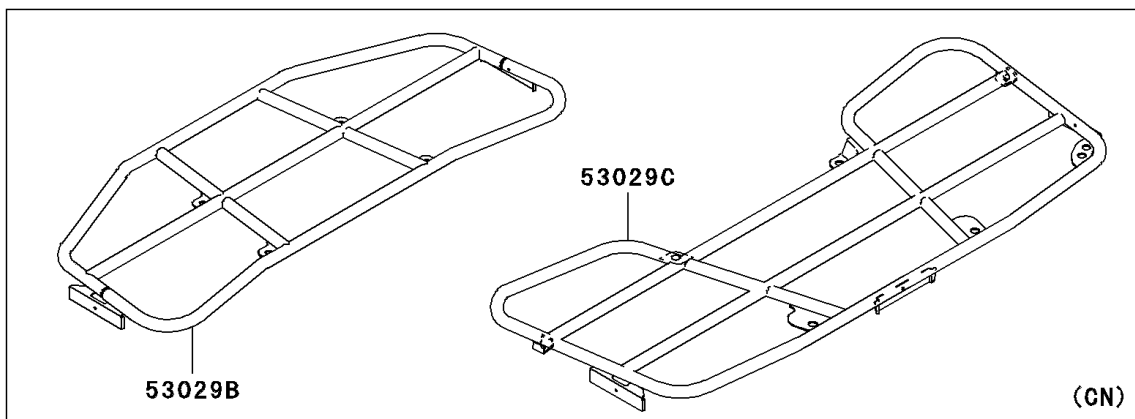

2008 Brute Force® 750 4x4i

PARTS DIAGRAM

Carrier(s)(F8F)

F2520

2008 Brute Force[®] 750 4x4i

PARTS LIST Carrier(s)(F8F)

ITEM NAME	PART NUMBER	QUANTITY
-----------	-------------	----------
