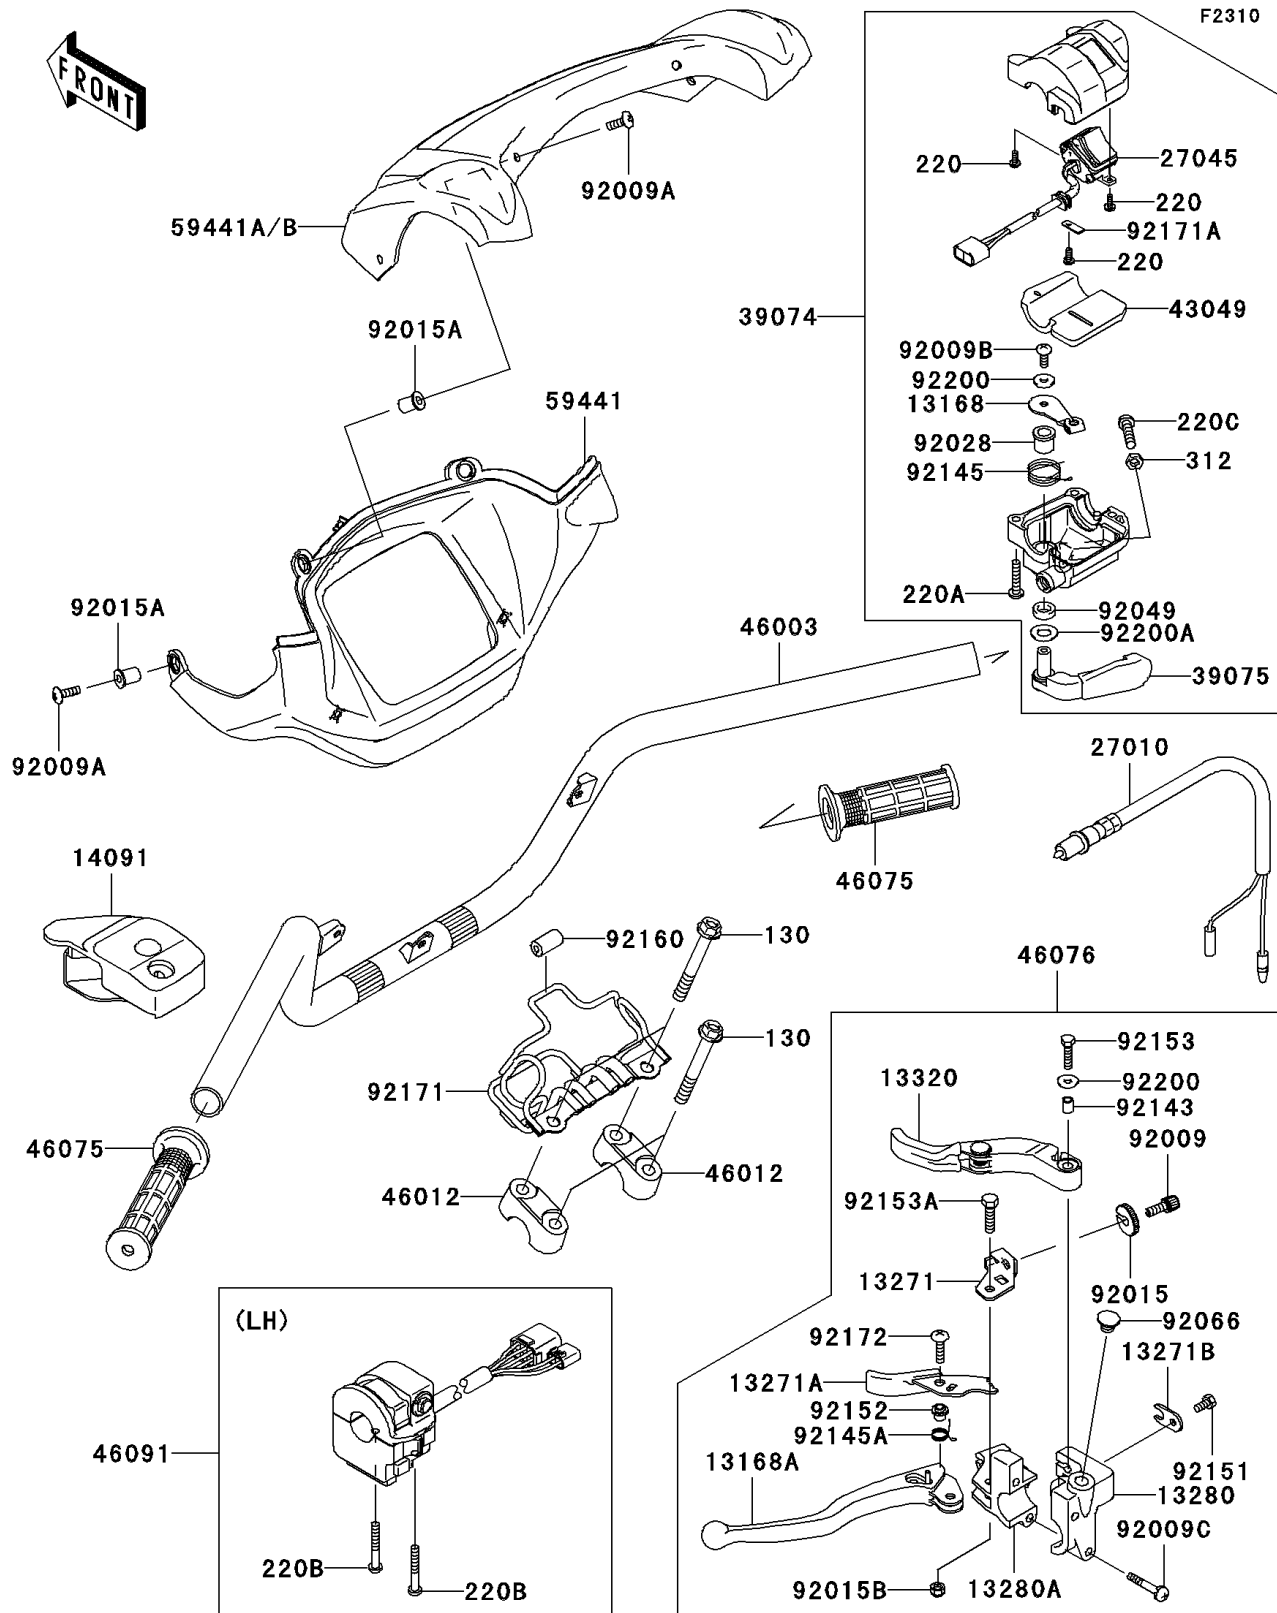

2008 Brute Force® 750 4x4i

Kawasaki

Let the Good Times Roll®

PARTS DIAGRAM

Handlebar

2008 Brute Force[®] 750 4x4i

PARTS LIST

Handlebar

ITEM NAME	PART NUMBER	QUANTITY
-----------	-------------	----------
