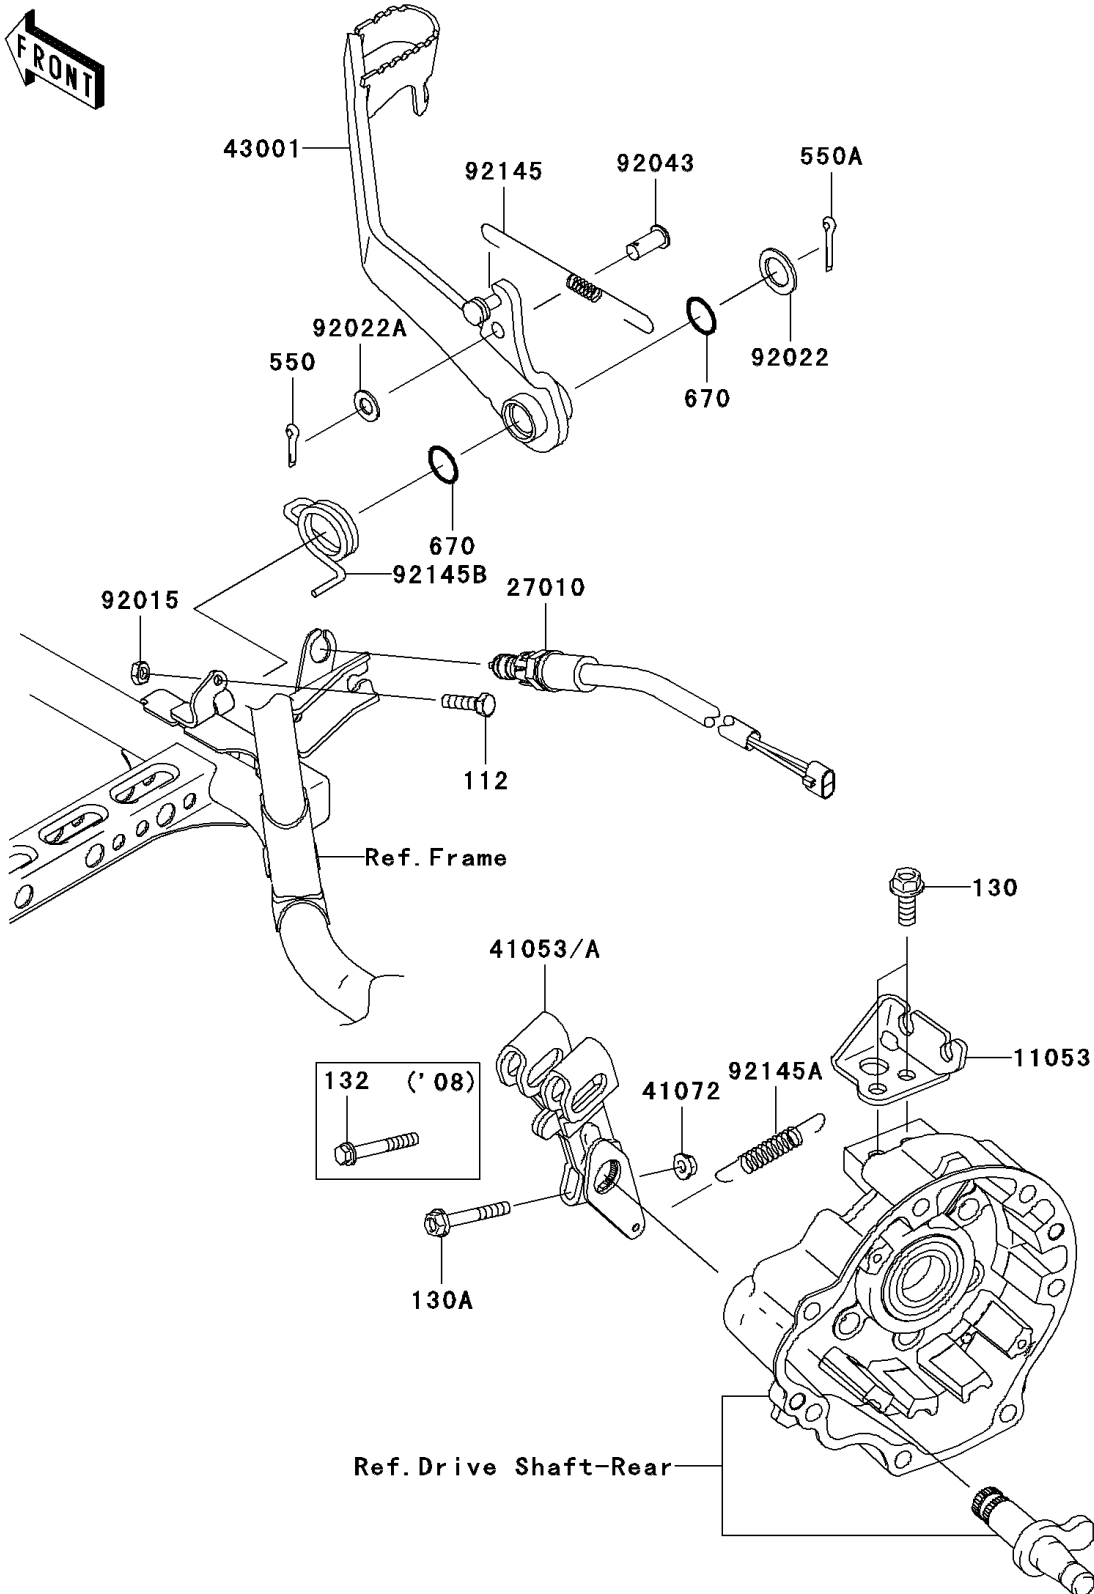

2008 Brute Force® 750 4x4i

PARTS DIAGRAM

Brake Pedal

F2260

2008 Brute Force[®] 750 4x4i

PARTS LIST

Brake Pedal

ITEM NAME	PART NUMBER	QUANTITY
-----------	-------------	----------
