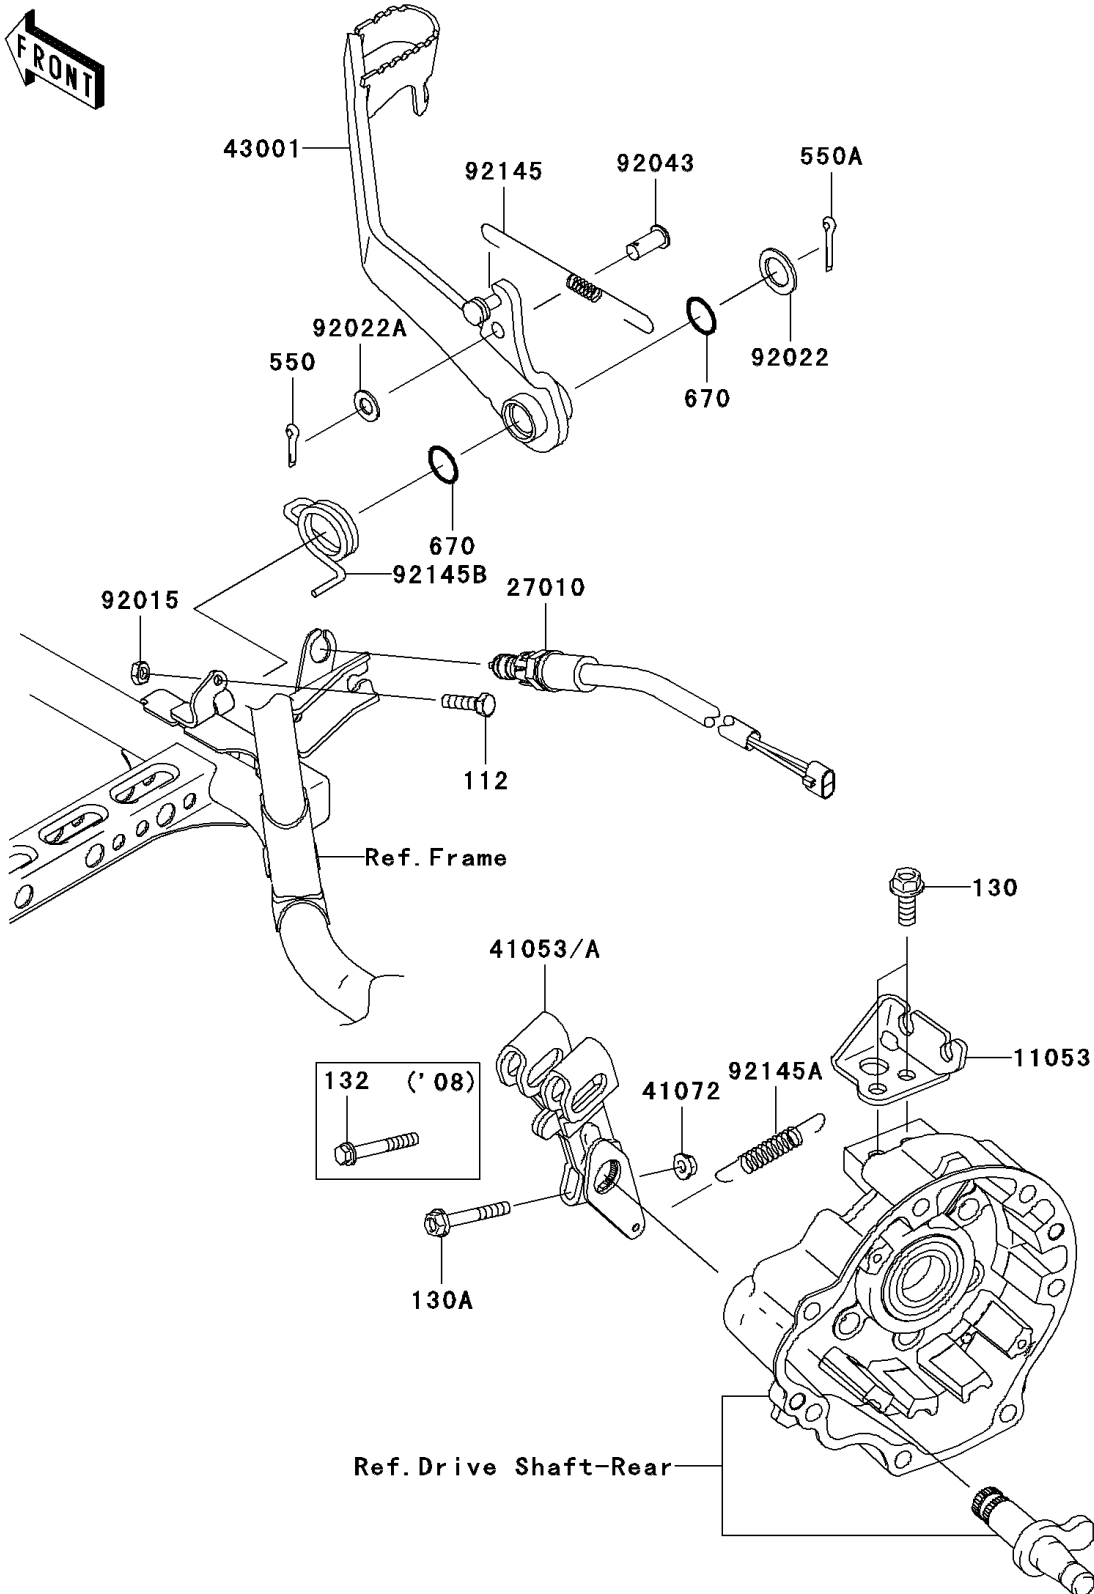

2011 BRUTE FORCE® 750 4x4i

PARTS DIAGRAM

Brake Pedal

F2260

2011 BRUTE FORCE® 750 4x4i

PARTS LIST

Brake Pedal

ITEM NAME

PART NUMBER

QUANTITY
