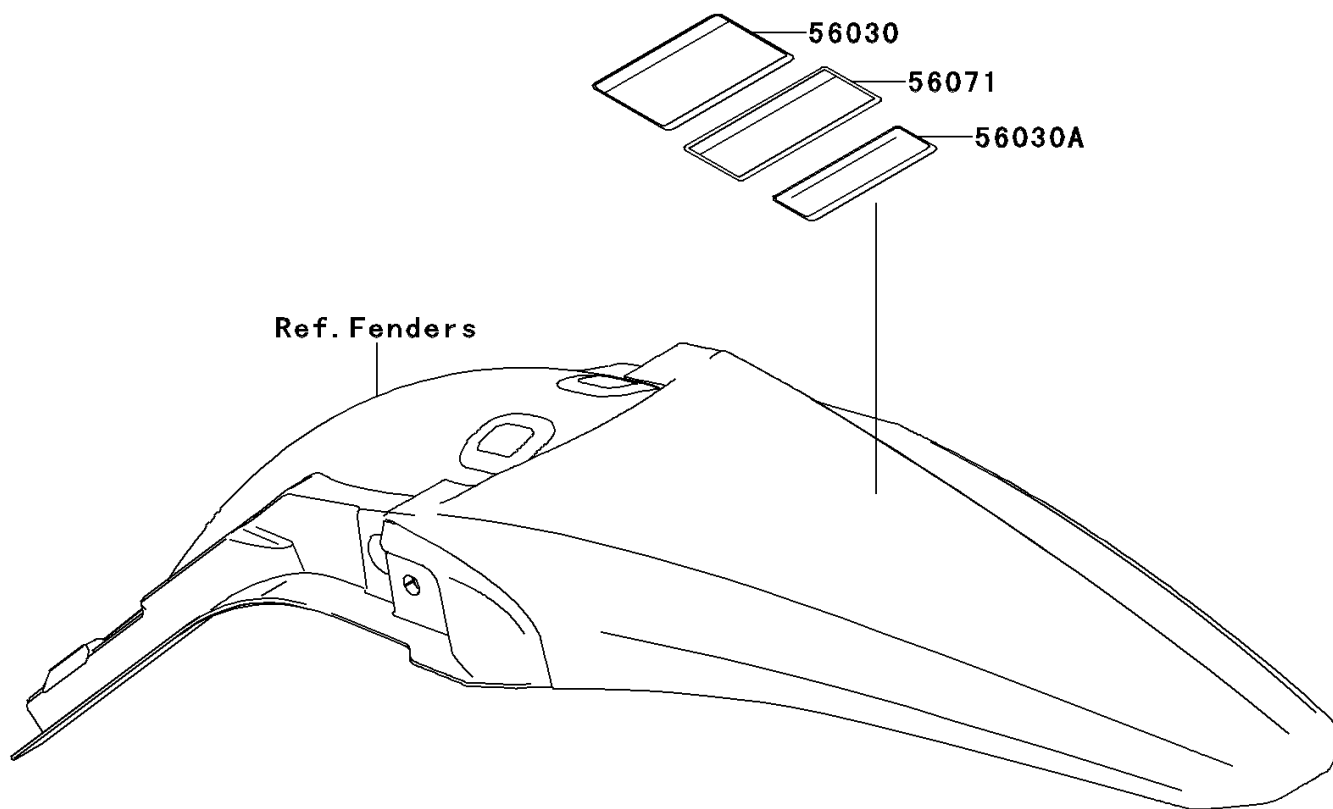

2012 KX™ 450F

PARTS DIAGRAM

Labels

Kawasaki

Let the Good Times Roll®

F2860

2012 KX™ 450F

PARTS LIST

Labels

ITEM NAME	PART NUMBER	QUANTITY
LABEL,DISCLAIMER (Ref # 56030)	56030-1229	1
LABEL,NOISE EMISSION (Ref # 56030A)	56030-1231	1
LABEL,DISCLAIMER (Ref # 56030B)	56030-1233	1
LABEL-WARNING,IMPORTANT NOTICE (Ref # 56071)	56071-0028	1
LABEL-WARNING,IMPORTANT NOTICE (Ref # 56071A)	56071-0029	1