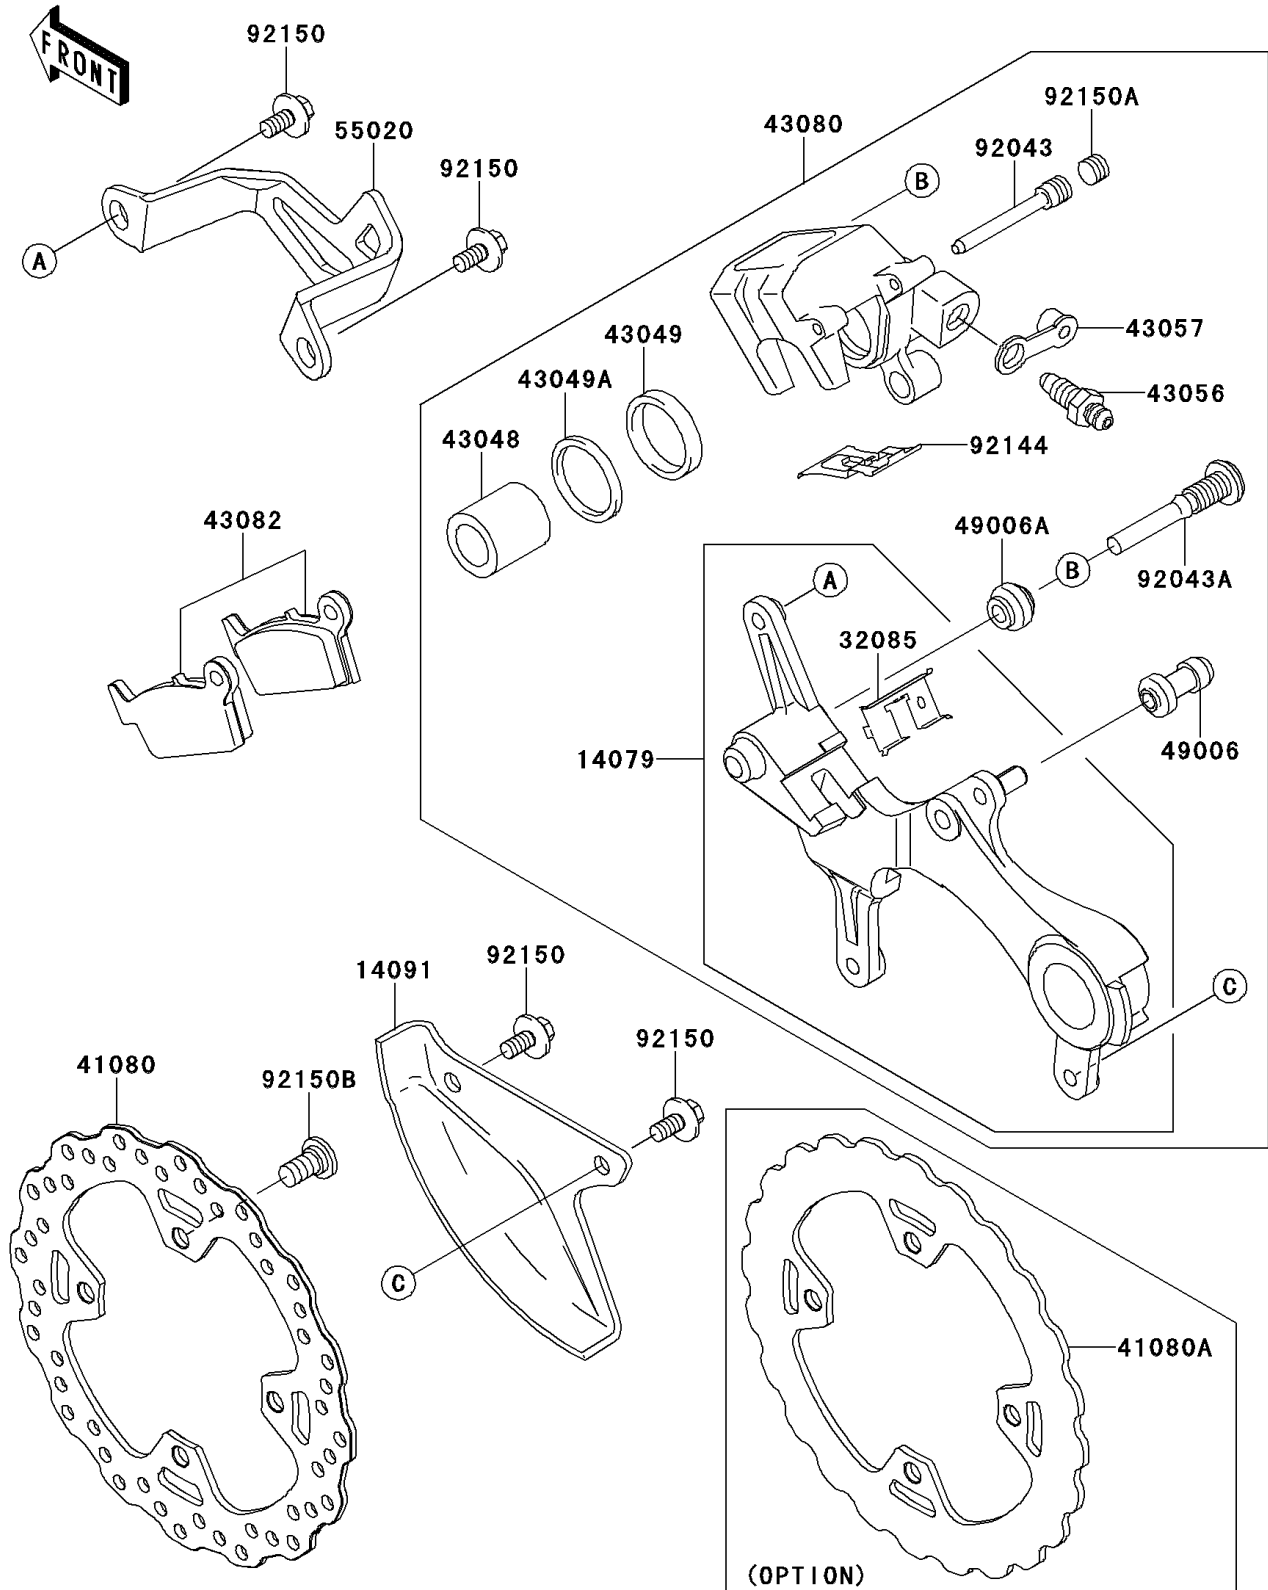

2012 KX™ 450F

PARTS DIAGRAM

Rear Brake

F2294

2012 KX™ 450F

PARTS LIST

Rear Brake

ITEM NAME	PART NUMBER	QUANTITY
HOLDER-ASSY,REAR CALIPER (Ref # 14079)	14079-0022	1
COVER,REAR DISC,EBONY (Ref # 14091)	14091-1523-6C	1
STOPPER,PAD (Ref # 32085)	32085-1386	1
DISC,RR (Ref # 41080)	41080-0076	1
DISC,RR (Ref # 41080A)	41080-0094	1
PISTON-CALIPER (Ref # 43048)	43048-1066	1
PACKING (Ref # 43049)	43049-1063	1
PACKING (Ref # 43049A)	43049-1064	1
BREATHER (Ref # 43056)	43056-1055	1
CAP-BREATHER (Ref # 43057)	43057-1001	1
CALIPER-SUB-ASSY,RR (Ref # 43080)	43080-0037	1
PAD-ASSY-BRAKE (Ref # 43082)	43082-0107	1
BOOT,CALIPER (Ref # 49006)	49006-1088	1
BOOT,CALIPER (Ref # 49006A)	49006-1242	1
GUARD,REAR CALIPER,EBONY (Ref # 55020)	55020-0458-6C	1
PIN,HANGER (Ref # 92043)	92043-1507	1
PIN (Ref # 92043A)	92043-1508	1
SPRING,PAD (Ref # 92144)	92144-1819	1
BOLT,6X14 (Ref # 92150)	92150-1340	4
BOLT,PLUG (Ref # 92150A)	92150-1692	1
BOLT,DISC PLATE,8X15 (Ref # 92150B)	92150-1811	4