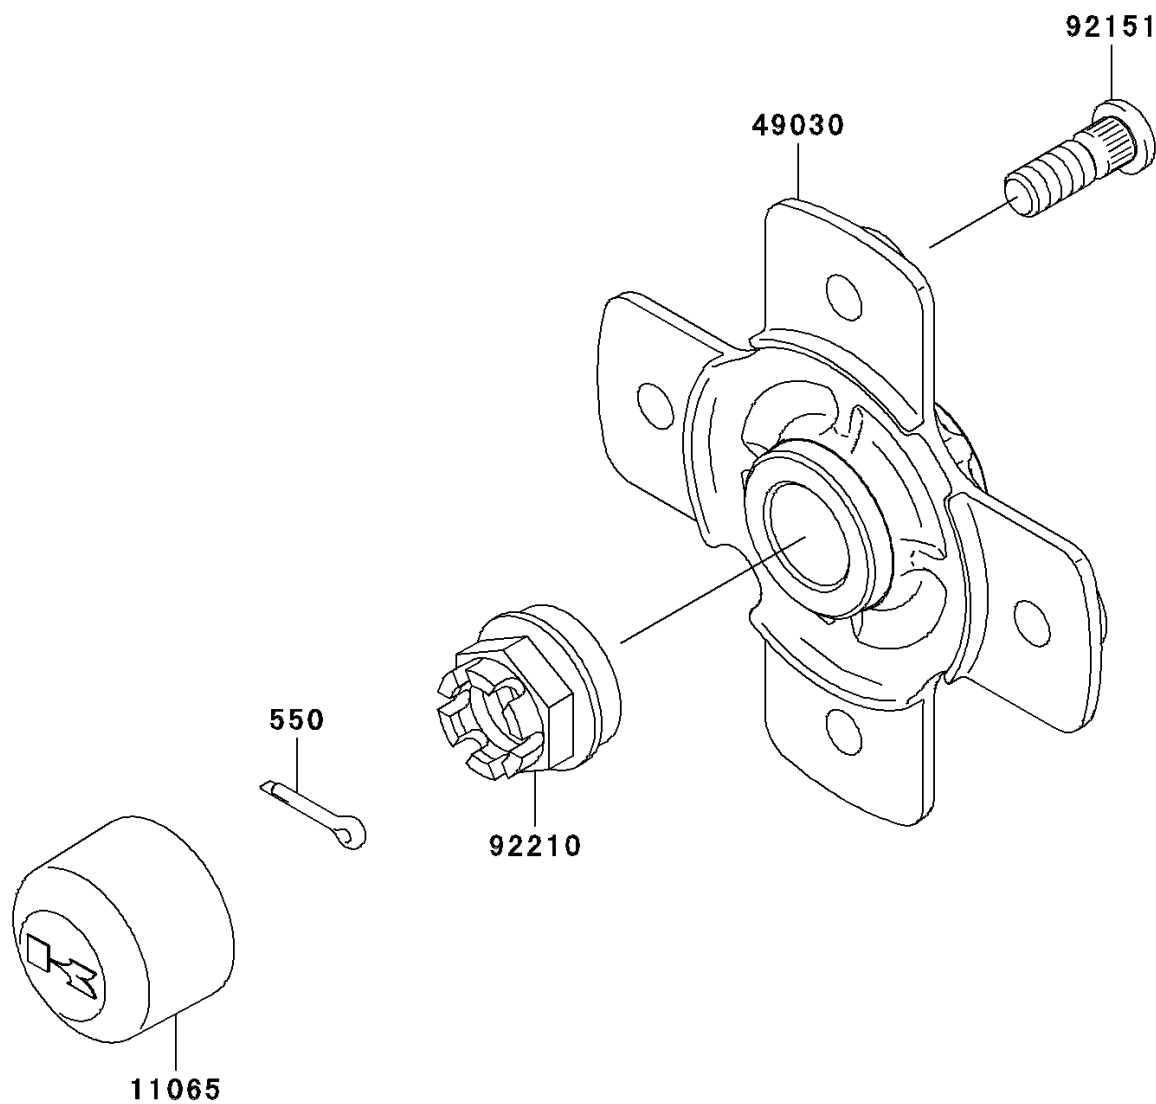

2010 Brute Force[®] 750 4x4i

PARTS DIAGRAM

Rear Hub

F2240

2010 Brute Force[®] 750 4x4i

PARTS LIST

Rear Hub

ITEM NAME	PART NUMBER	QUANTITY
-----------	-------------	----------
