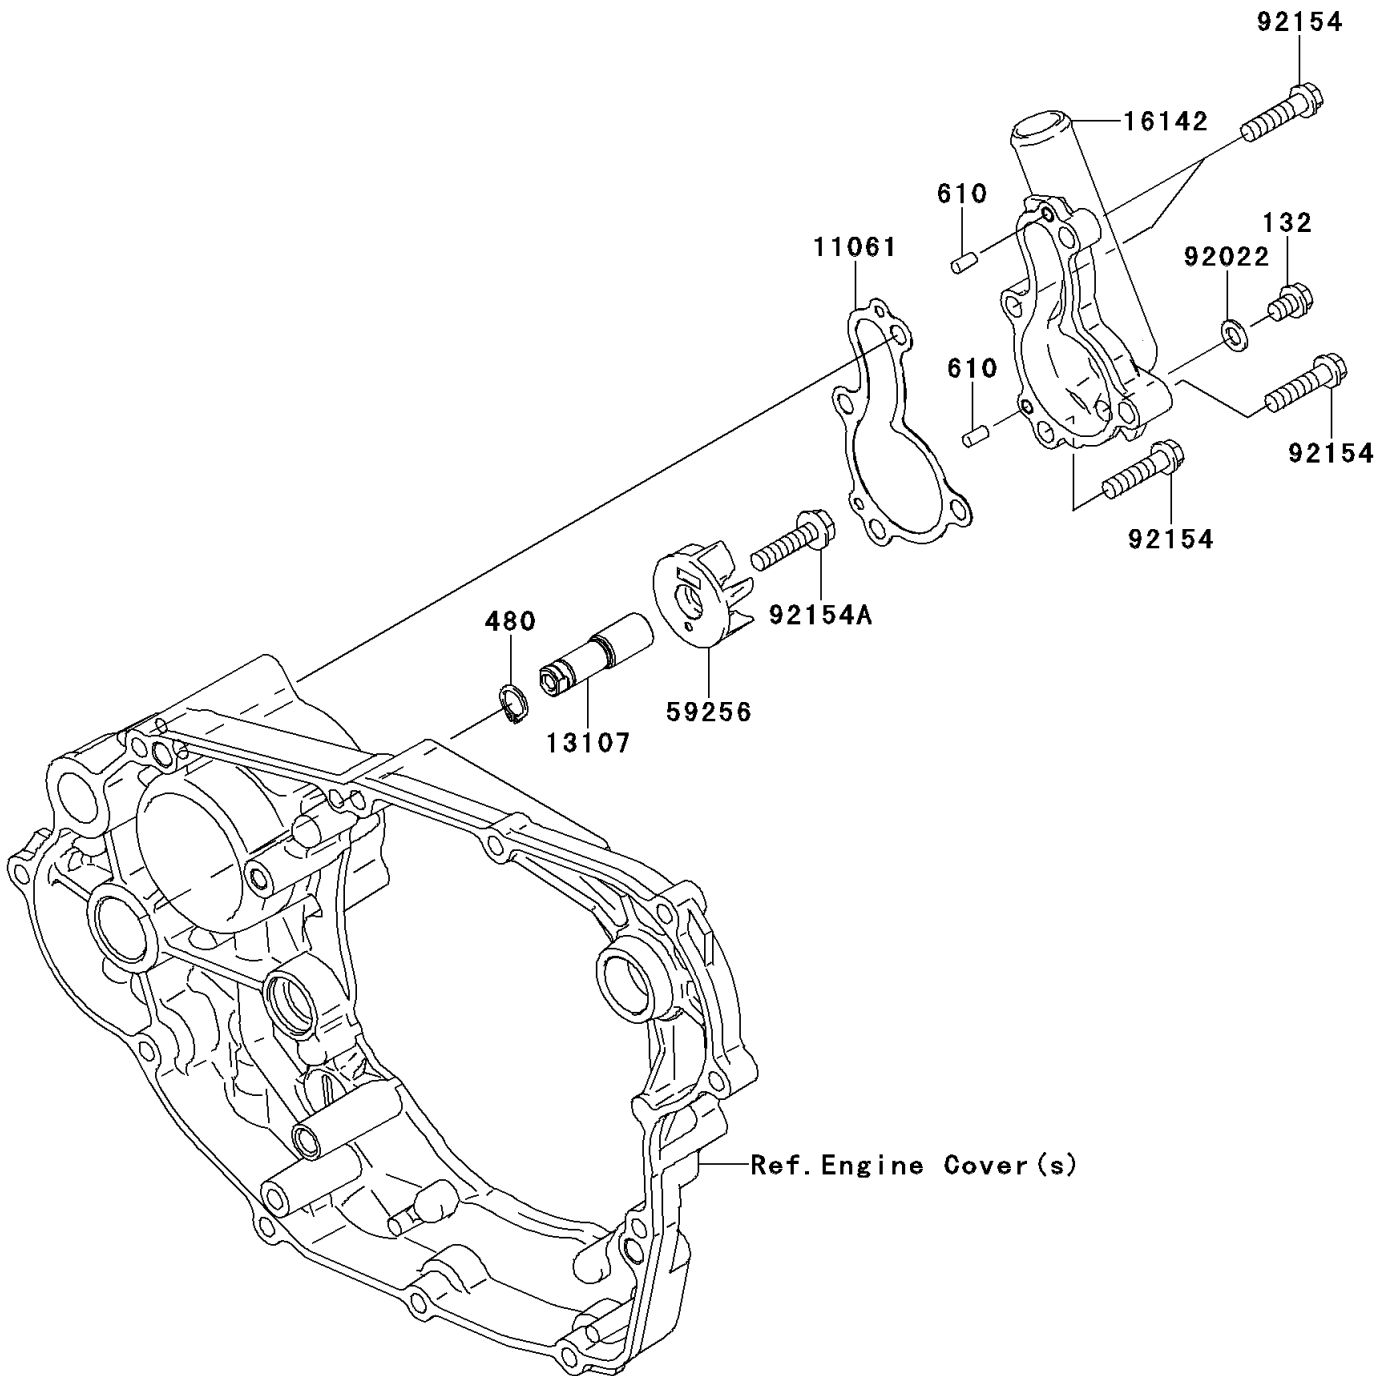

2012 KX™ 450F

PARTS DIAGRAM

Water Pump

E3031

2012 KX™ 450F

PARTS LIST

Water Pump

ITEM NAME	PART NUMBER	QUANTITY
BOLT-FLANGED-SMALL,6X8 (Ref # 132)	132BA0608	1
CIRCLIP-TYPE-C,10MM (Ref # 480)	480J1000	1
ROLLER,4X8 (Ref # 610)	610A0408	2
GASKET,WATER PUMP COVER (Ref # 11061)	11061-0225	1
SHAFT,WATER PUMP (Ref # 13107)	13107-0135	1
COVER-PUMP,WATER (Ref # 16142)	16142-0029	1
IMPELLER (Ref # 59256)	59256-0003	1
WASHER,6.2X11X1 (Ref # 92022)	92022-304	1
BOLT,FLANGED,6X25 (Ref # 92154)	92154-0530	4
BOLT,FLANGED,6X25 (Ref # 92154A)	92154-0531	1