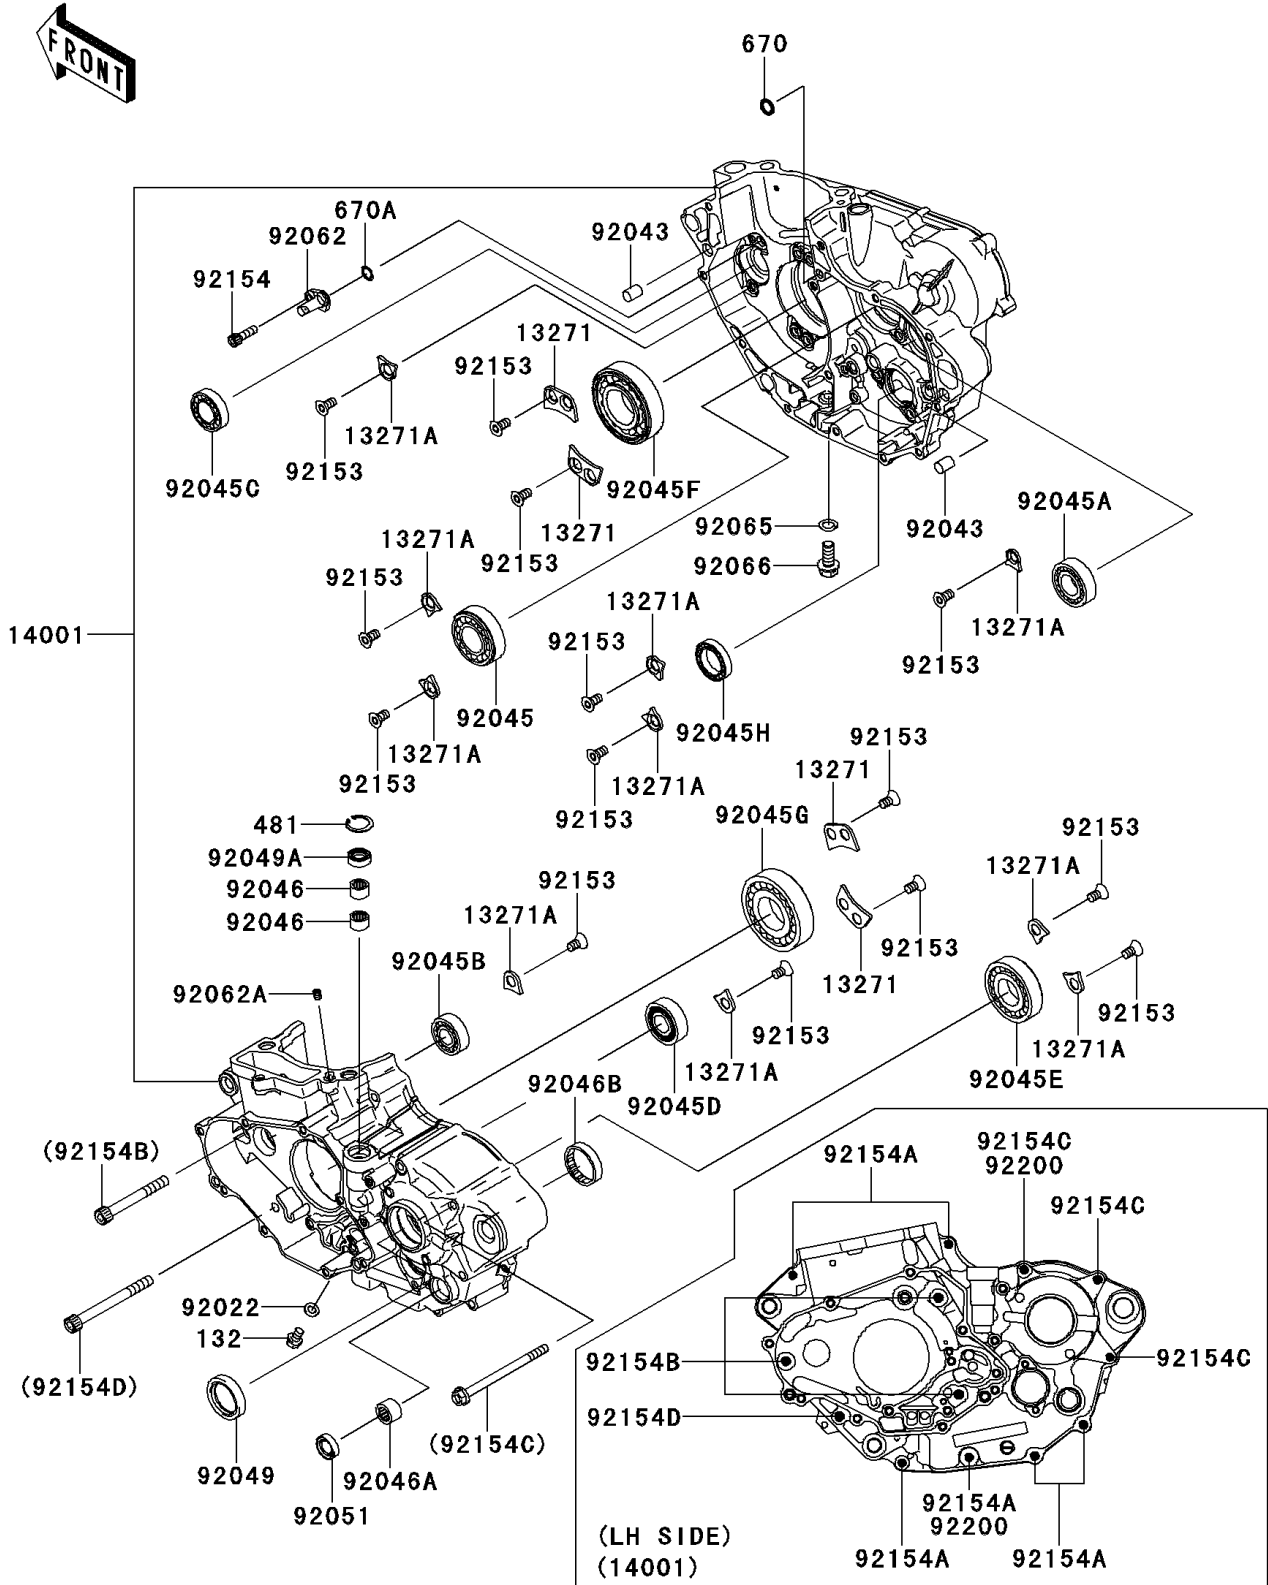

2012 KX™ 450F

PARTS DIAGRAM

Crankcase

E1411

2012 KX™ 450F

PARTS LIST

Crankcase

Kawasaki

Let the Good Times Roll®

ITEM NAME

PART NUMBER

QUANTITY
