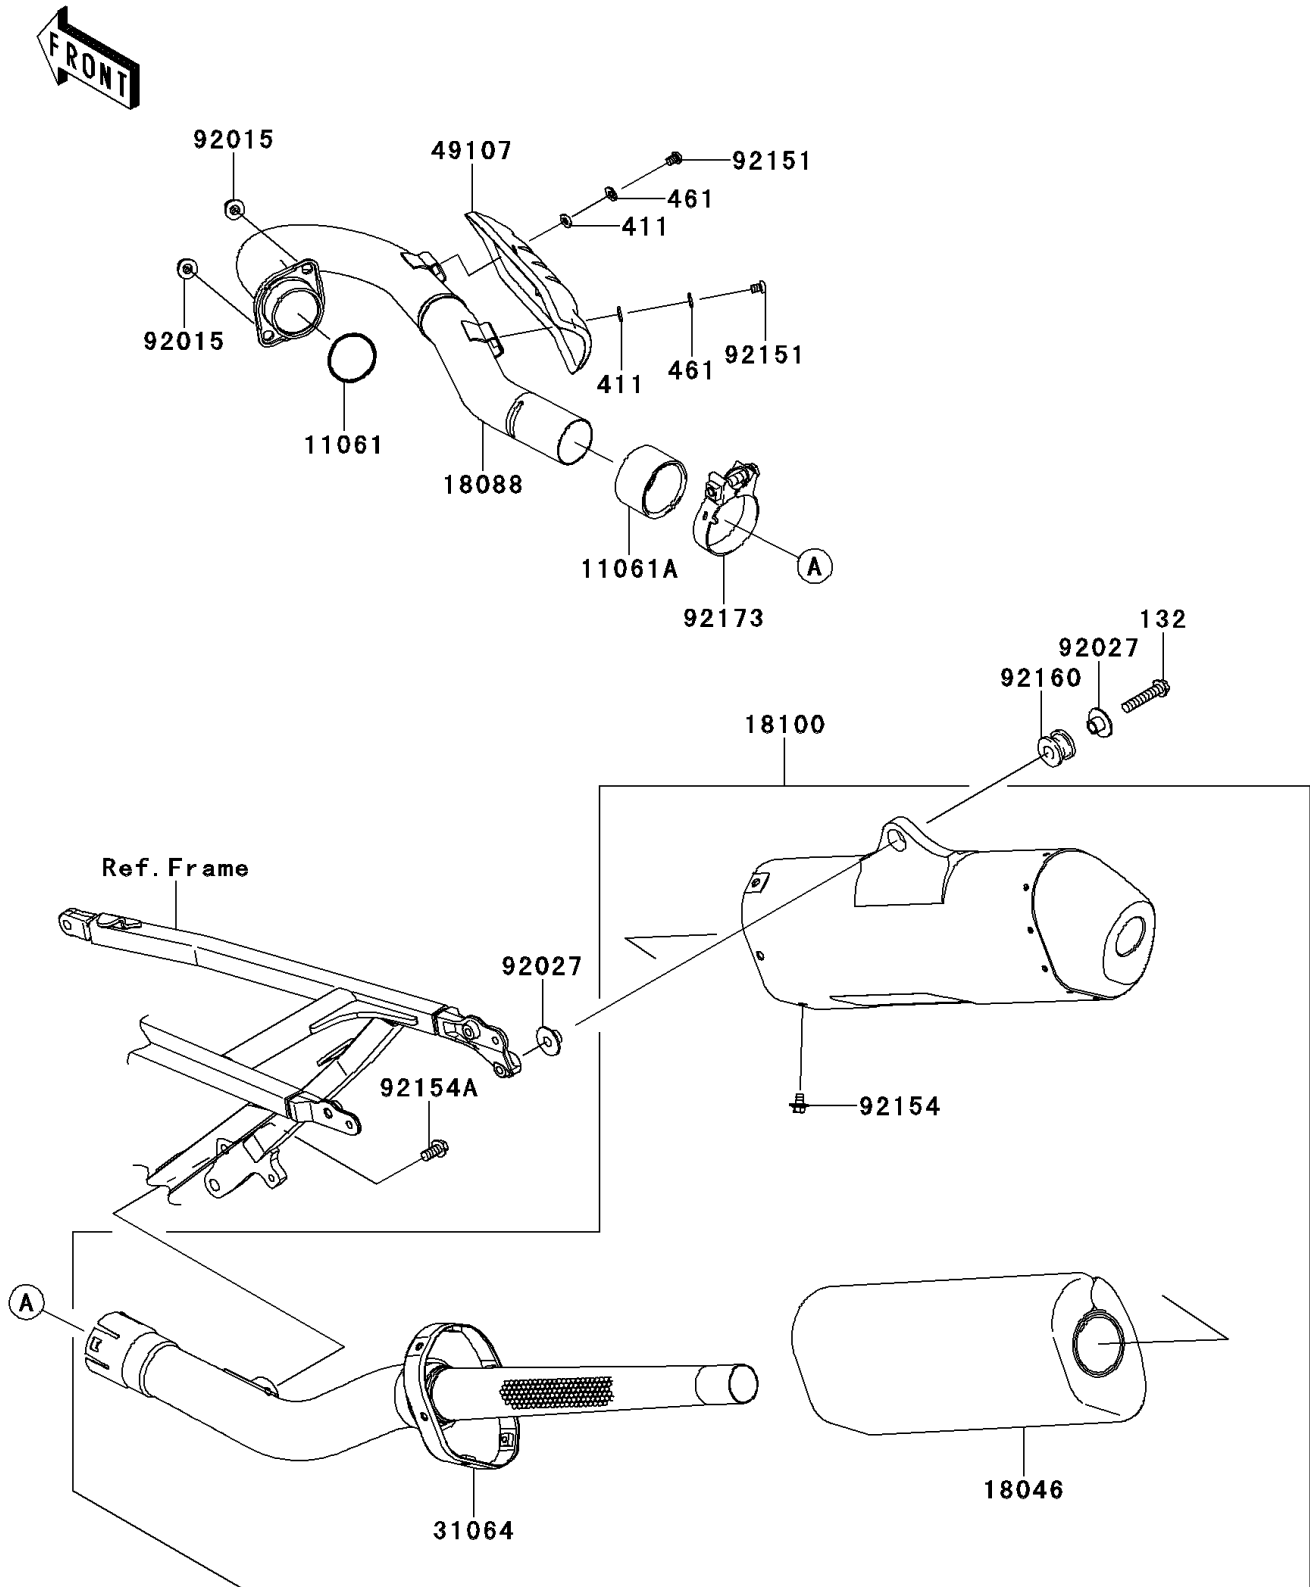

2012 KX™ 450F

PARTS DIAGRAM

Muffler(s)

E1140

2012 KX™ 450F

PARTS LIST

Muffler(s)

Kawasaki

Let the Good Times Roll®

ITEM NAME

PART NUMBER

QUANTITY
