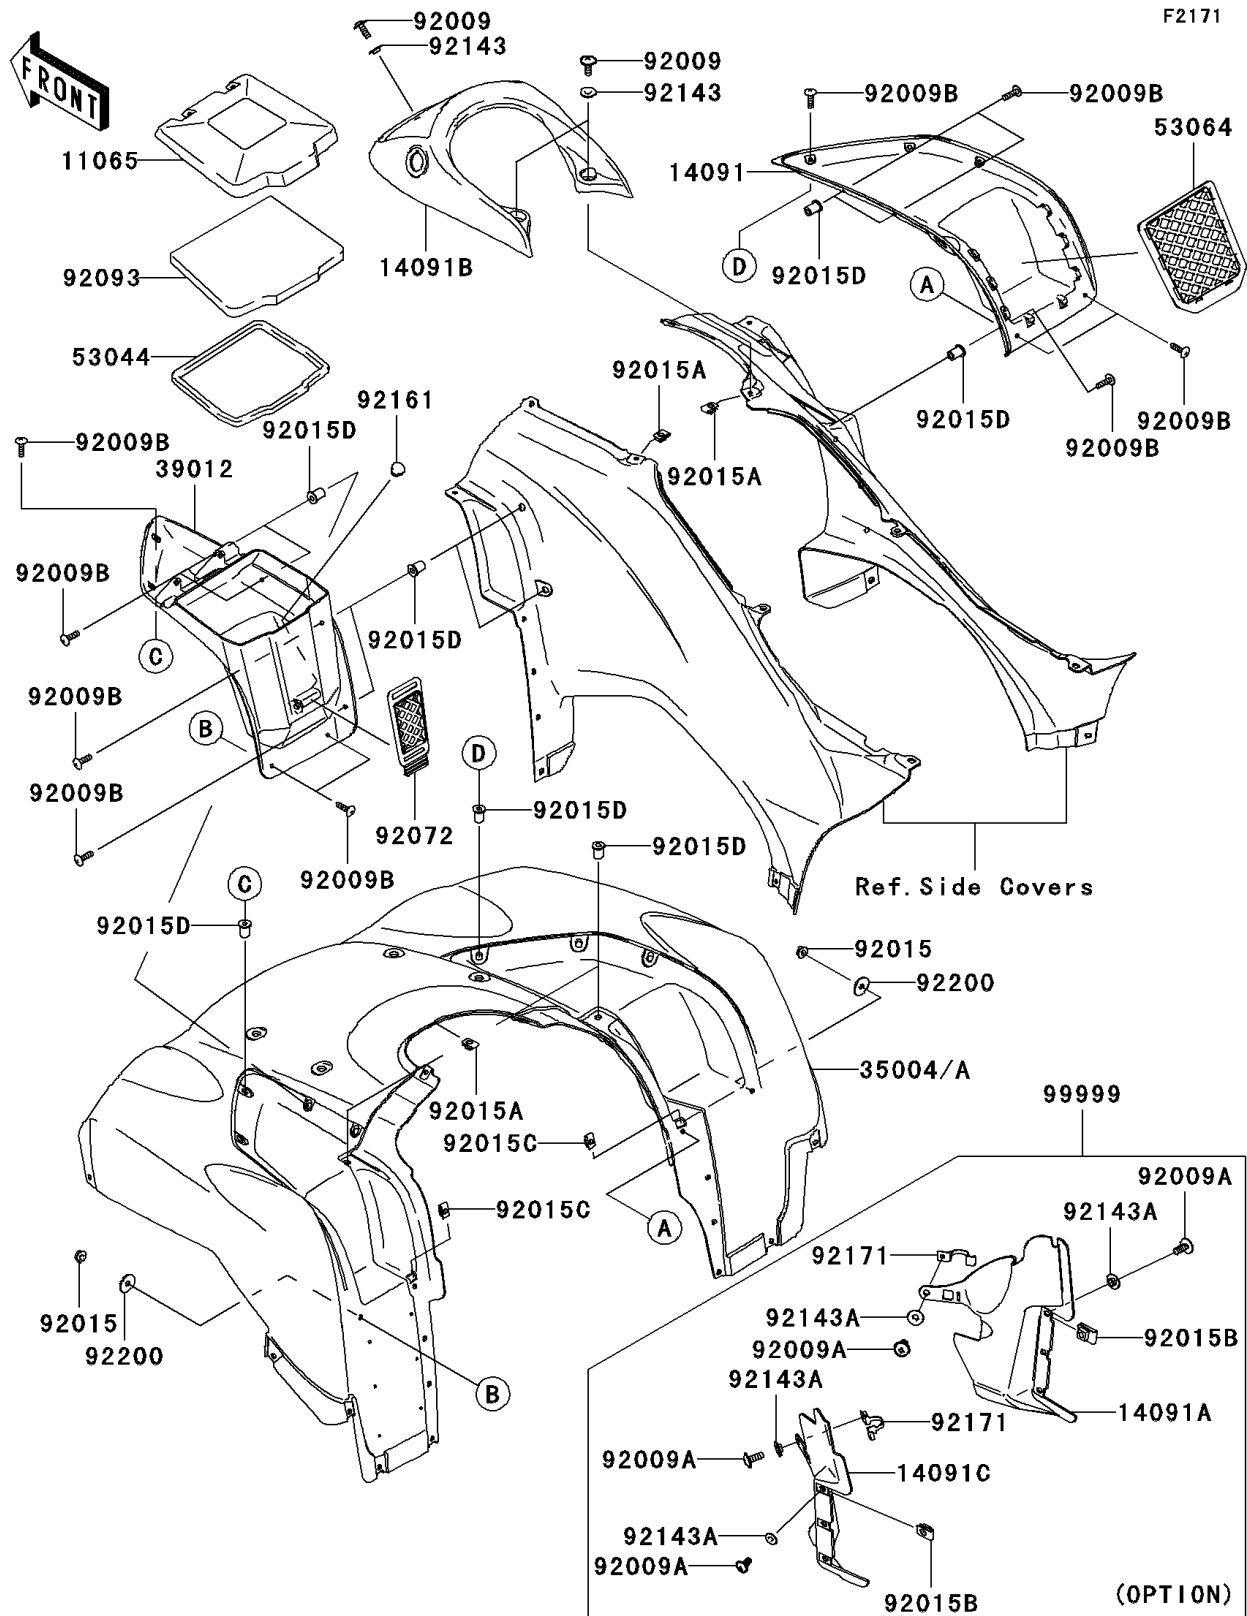

# 2008 Brute Force® 750 4x4i

## PARTS DIAGRAM

## PARTS LIST

Front Fender(s)

ITEM NAME	PART NUMBER	QUANTITY
-----------	-------------	----------

---