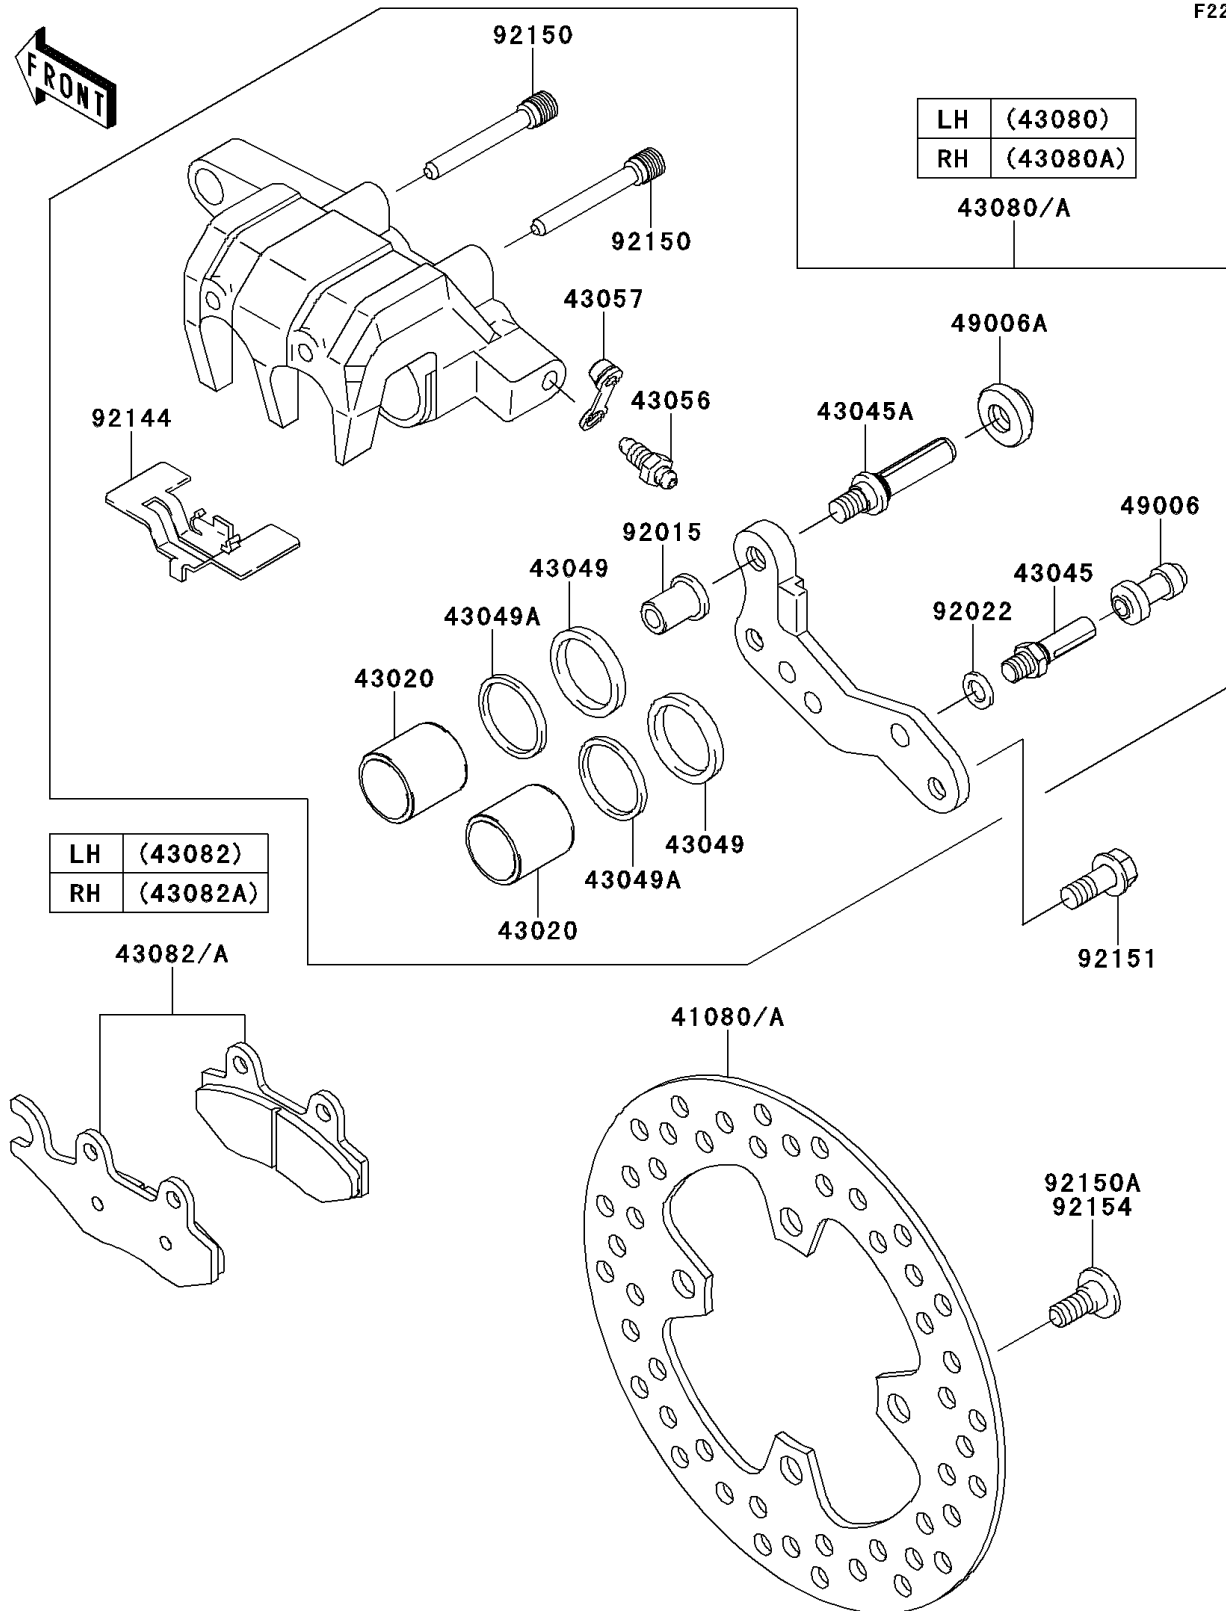

2014 BRUTE FORCE® 750 4x4i EPS

PARTS DIAGRAM

Front Brake

F2292

2014 BRUTE FORCE® 750 4x4i EPS

PARTS LIST

Front Brake

ITEM NAME	PART NUMBER	QUANTITY
-----------	-------------	----------
