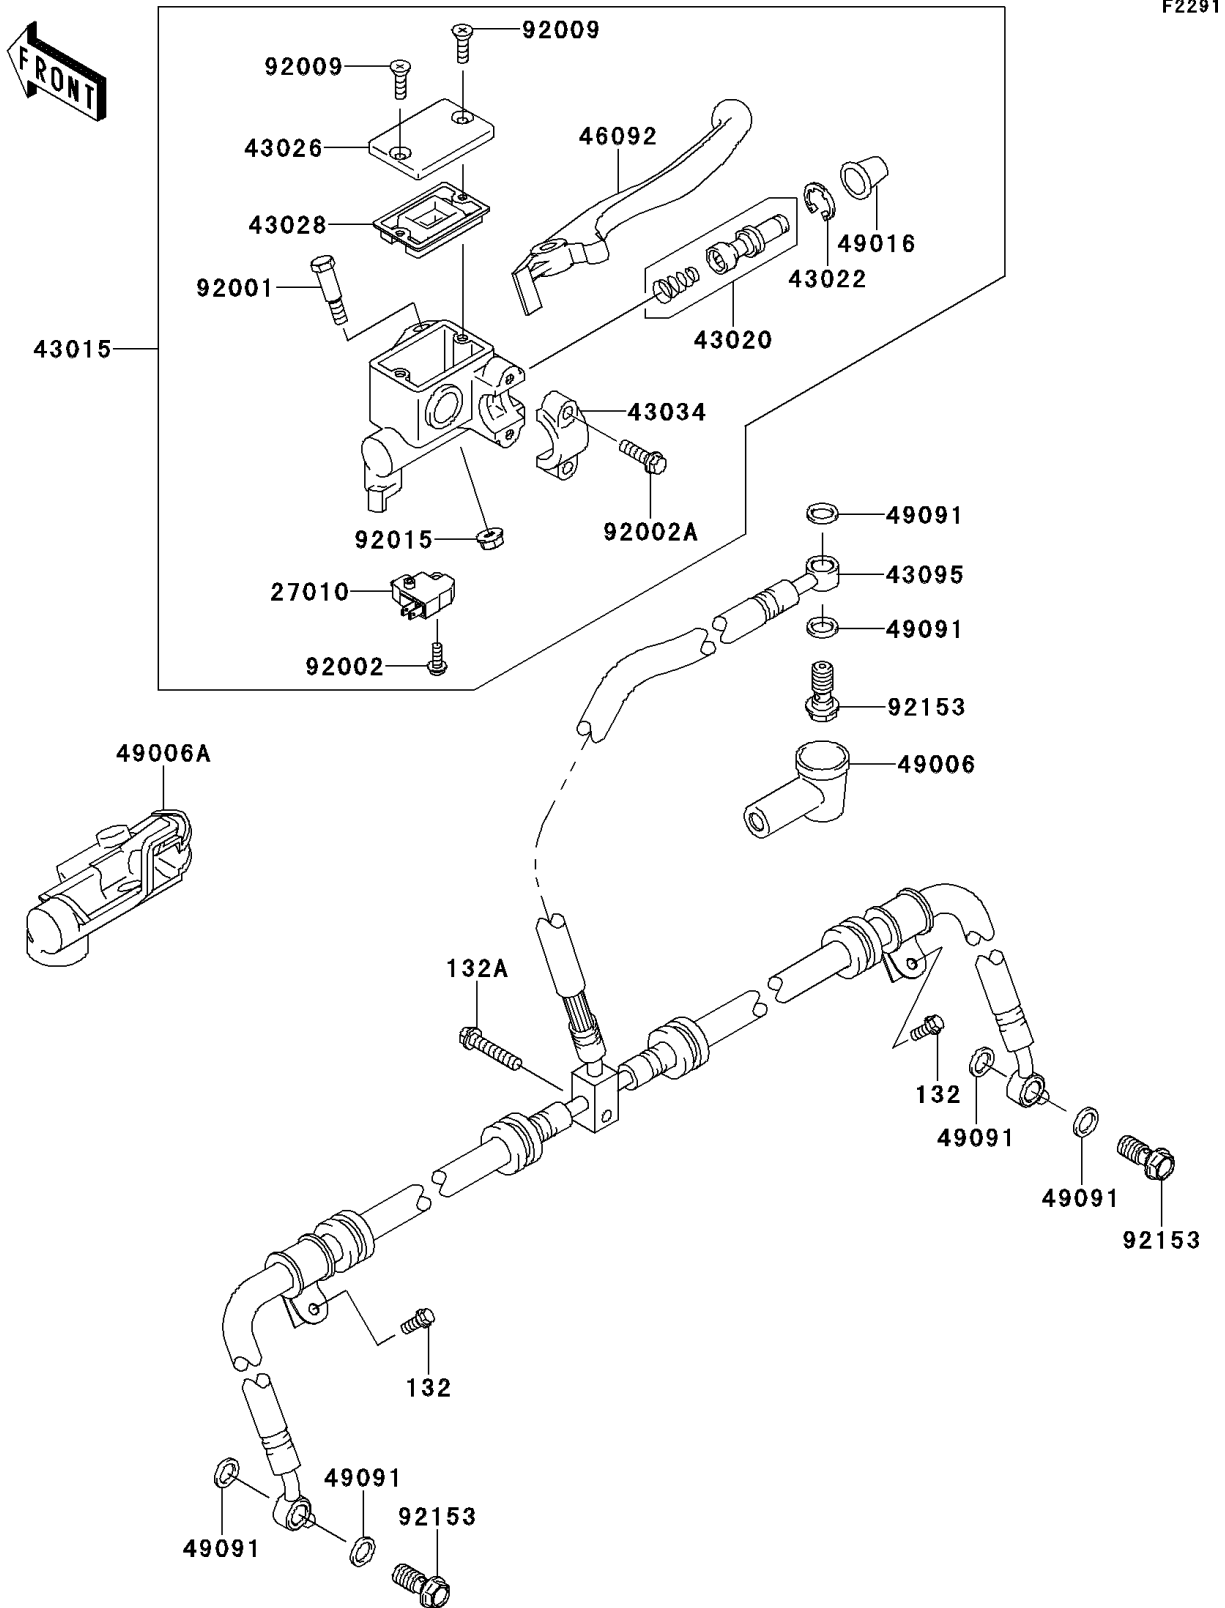

2014 BRUTE FORCE® 750 4x4i EPS

PARTS DIAGRAM

Front Master Cylinder

2014 BRUTE FORCE® 750 4x4i EPS

PARTS LIST

Front Master Cylinder

| ITEM NAME | PART NUMBER | QUANTITY |
|-----------|-------------|----------|
|-----------|-------------|----------|
