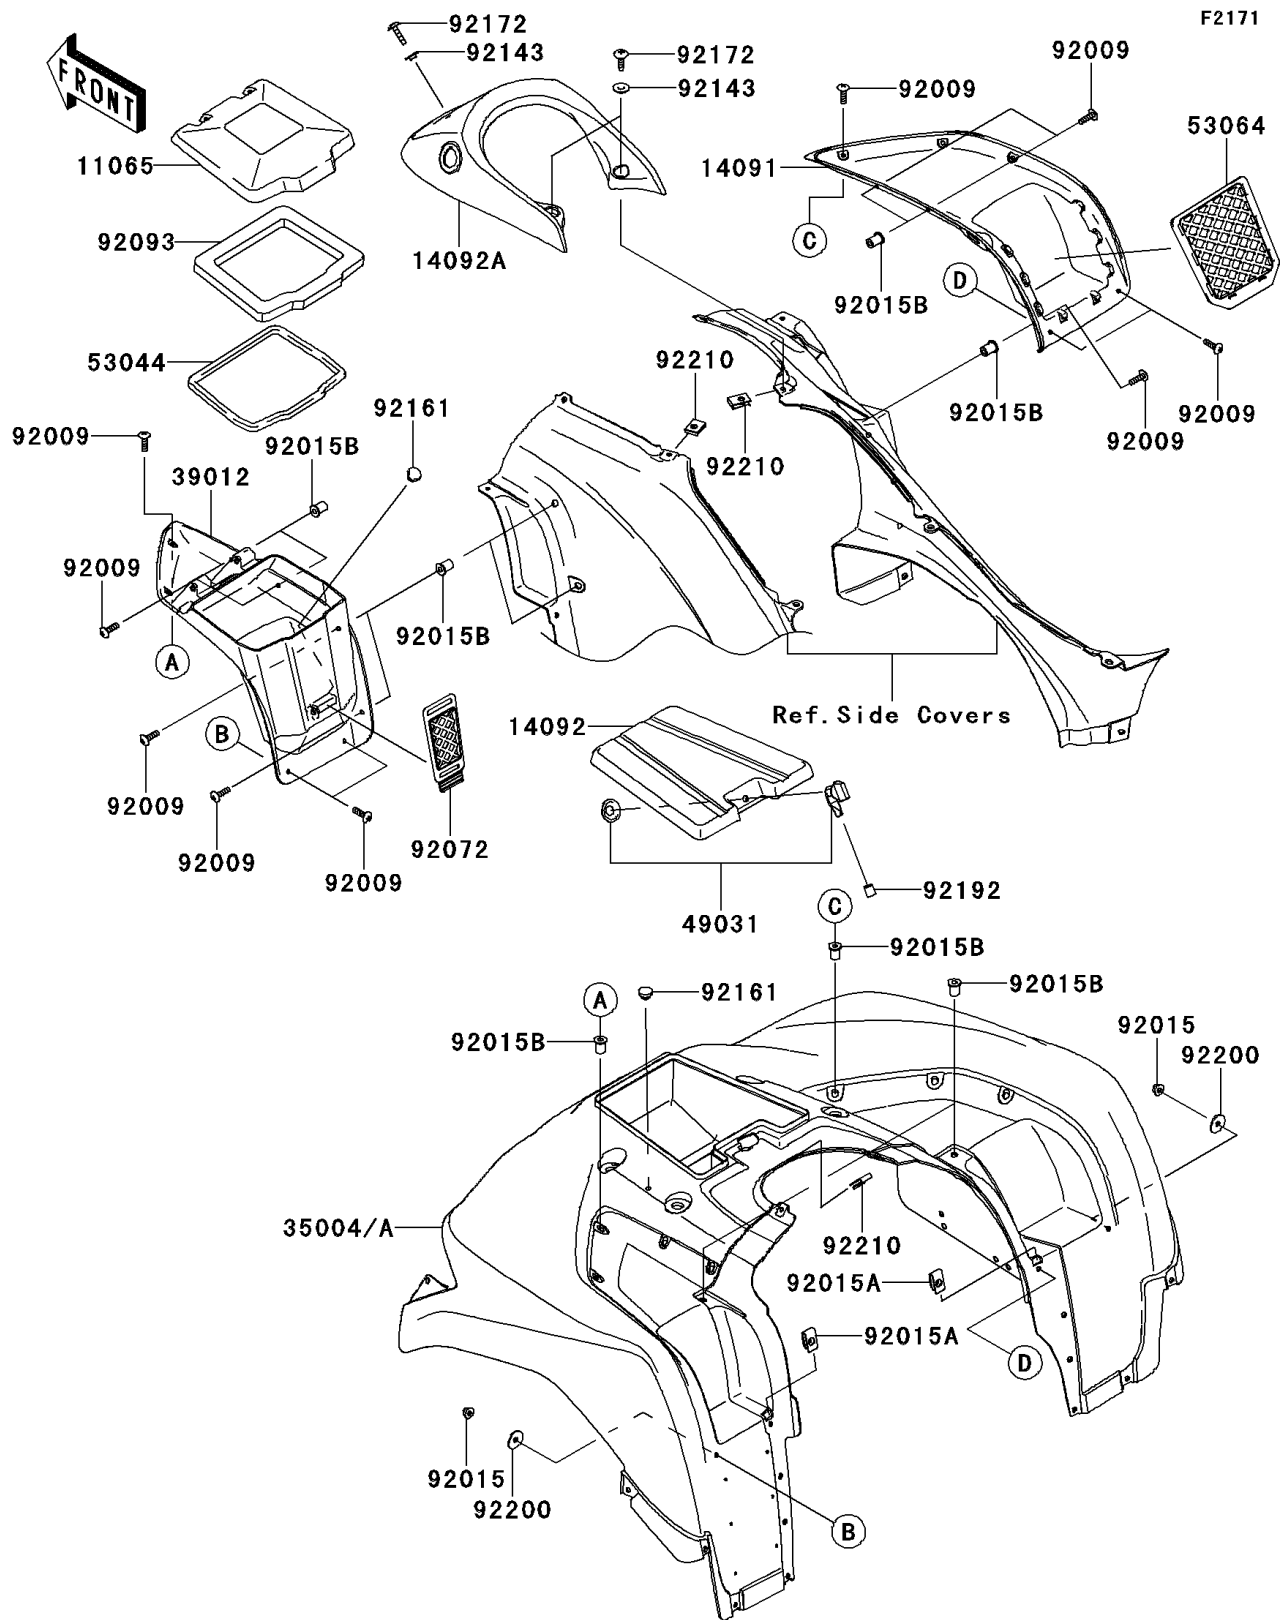

2014 BRUTE FORCE® 750 4x4i EPS

PARTS DIAGRAM

Front Fender(s)

2014 BRUTE FORCE® 750 4x4i EPS

PARTS LIST

Front Fender(s)

ITEM NAME	PART NUMBER	QUANTITY
-----------	-------------	----------
