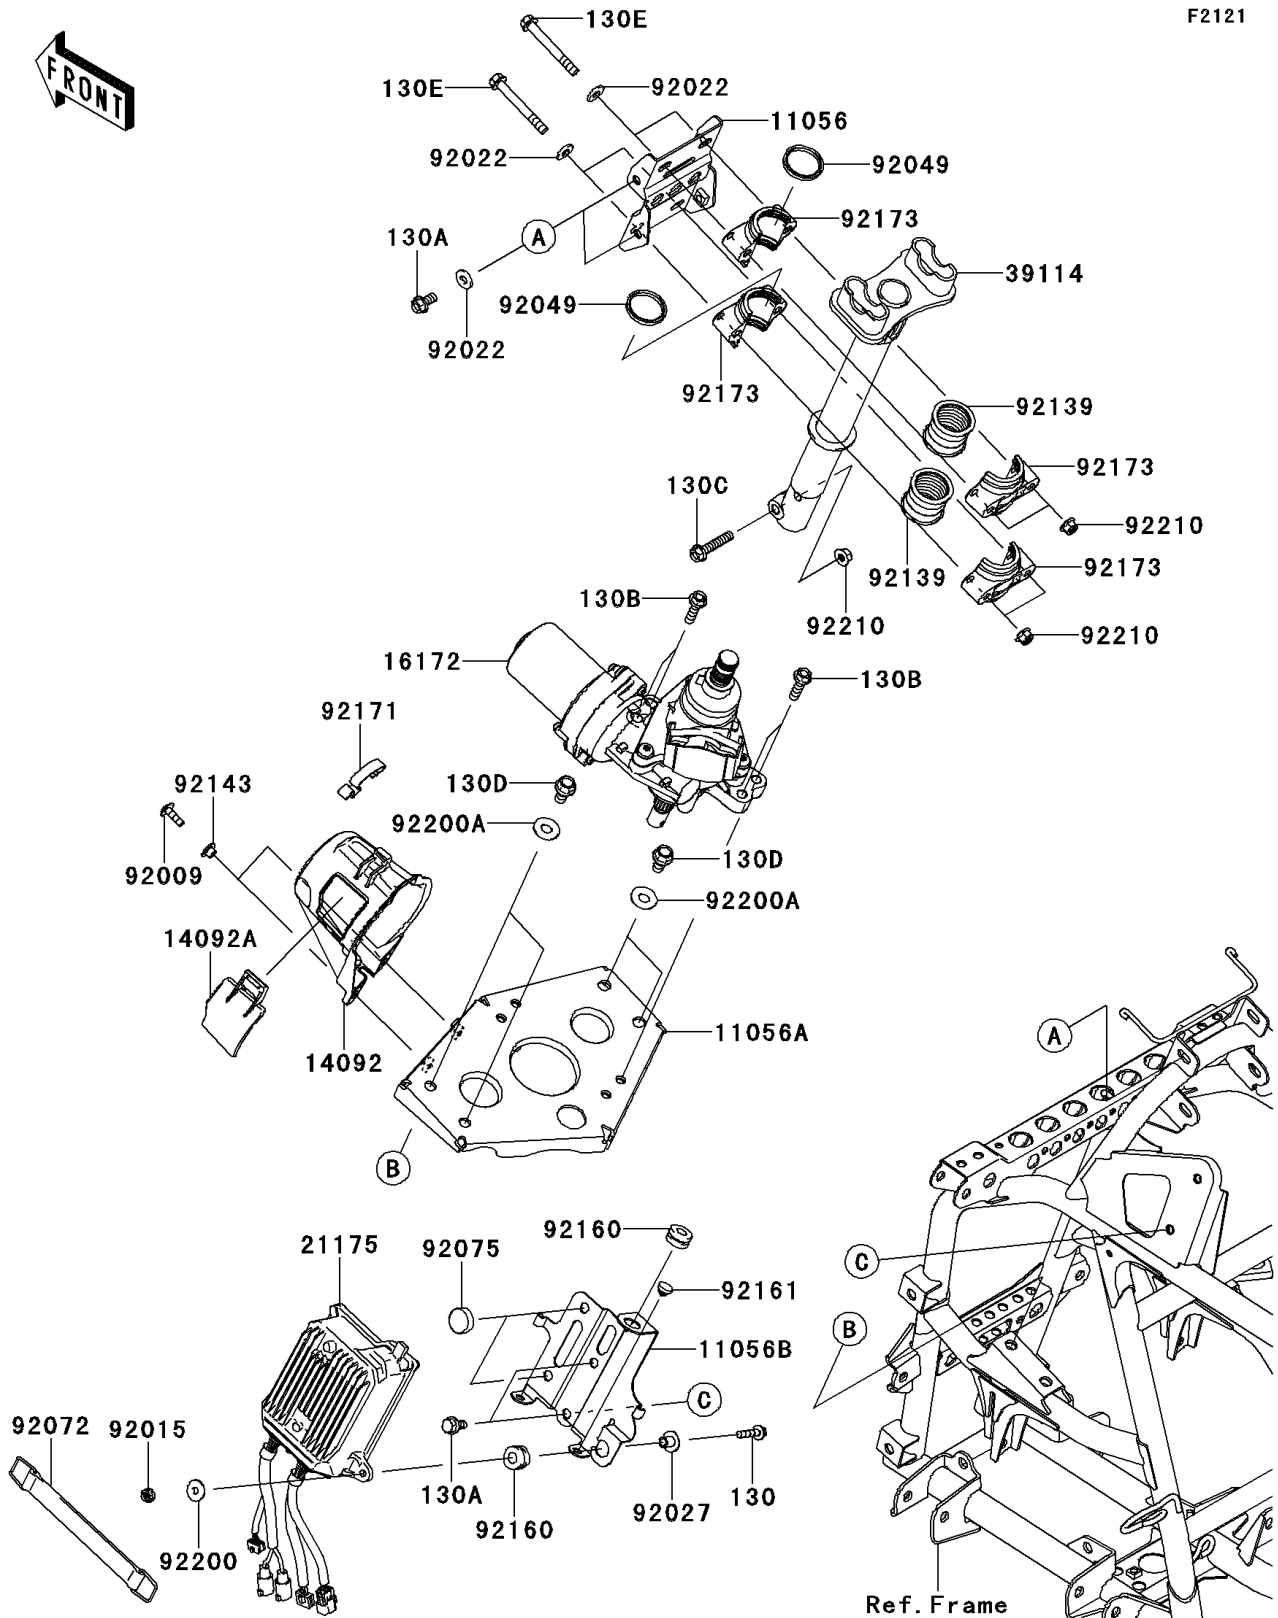

2014 BRUTE FORCE® 750 4x4i EPS

PARTS DIAGRAM

Steering Shaft

2014 BRUTE FORCE® 750 4x4i EPS

PARTS LIST

Steering Shaft

ITEM NAME	PART NUMBER	QUANTITY
-----------	-------------	----------
