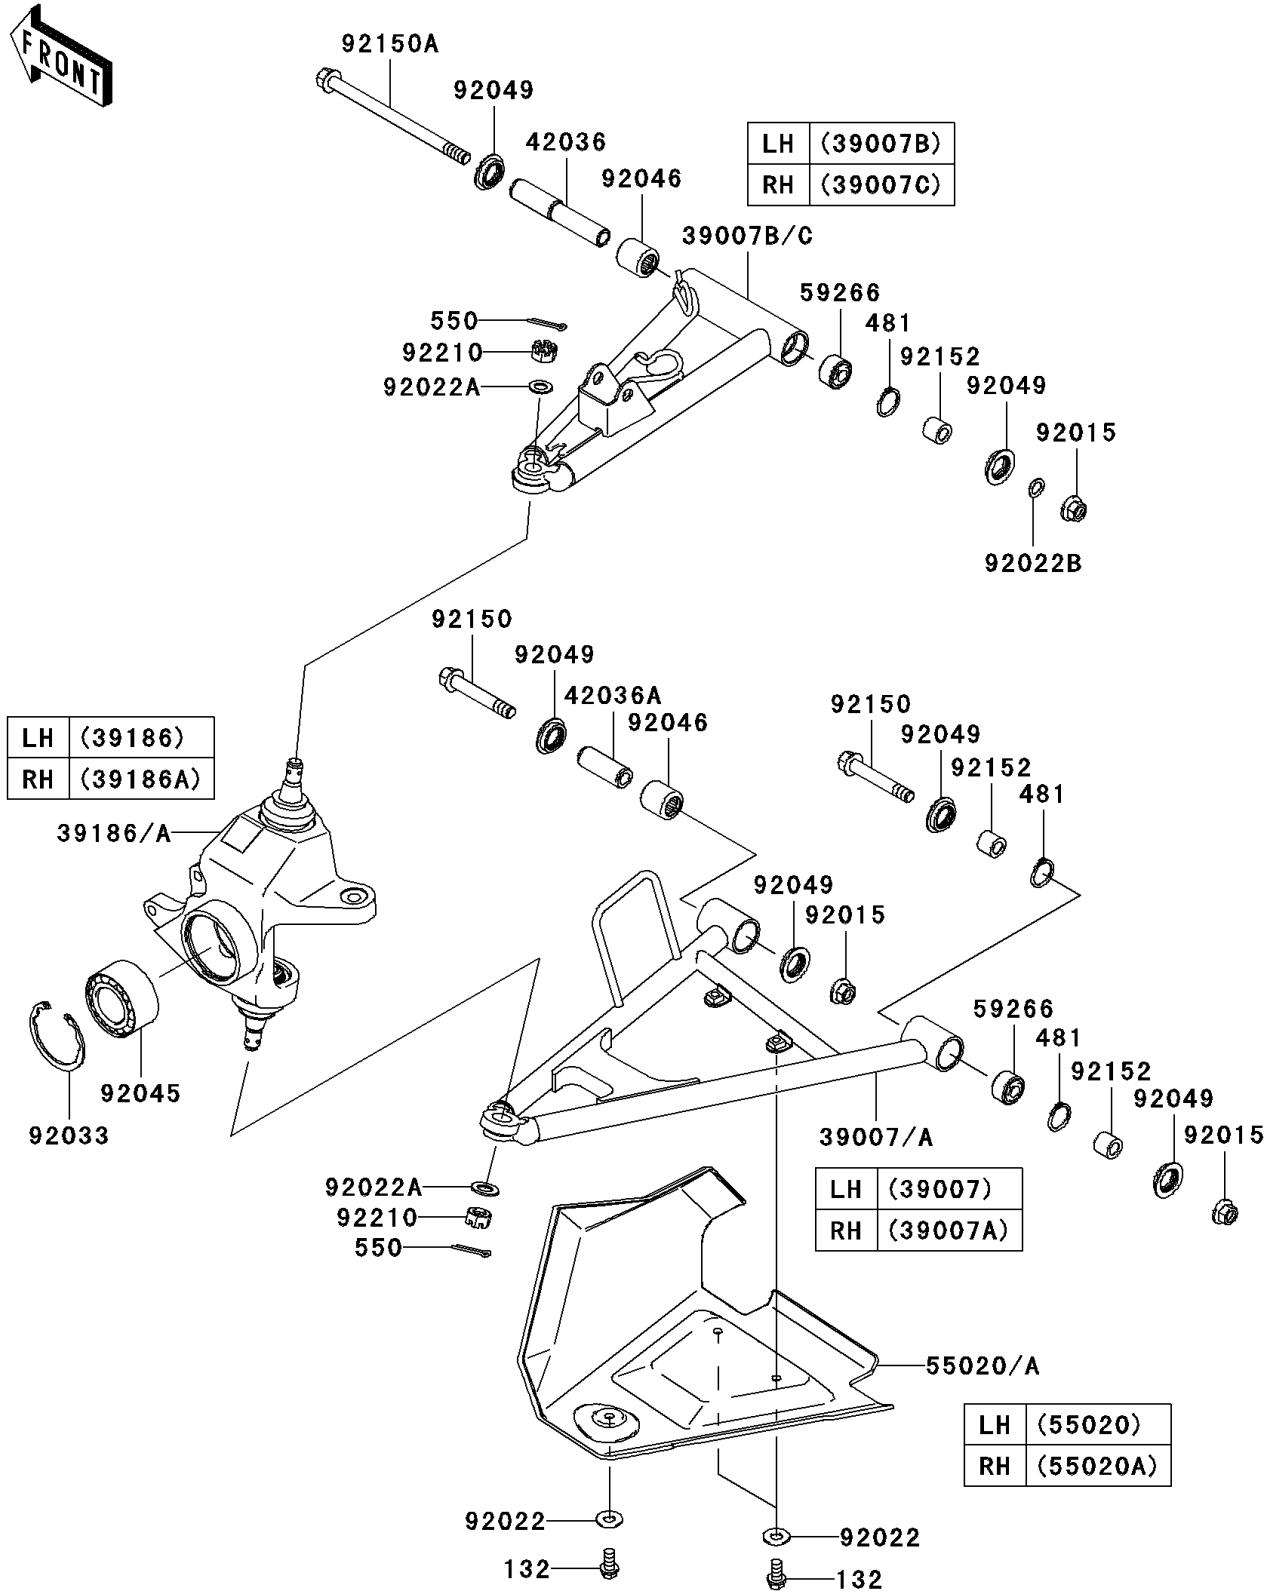

2008 Brute Force® 750 4x4i

PARTS DIAGRAM

Front Suspension

F2152

2008 Brute Force® 750 4x4i

PARTS LIST

Front Suspension

ITEM NAME	PART NUMBER	QUANTITY
-----------	-------------	----------
