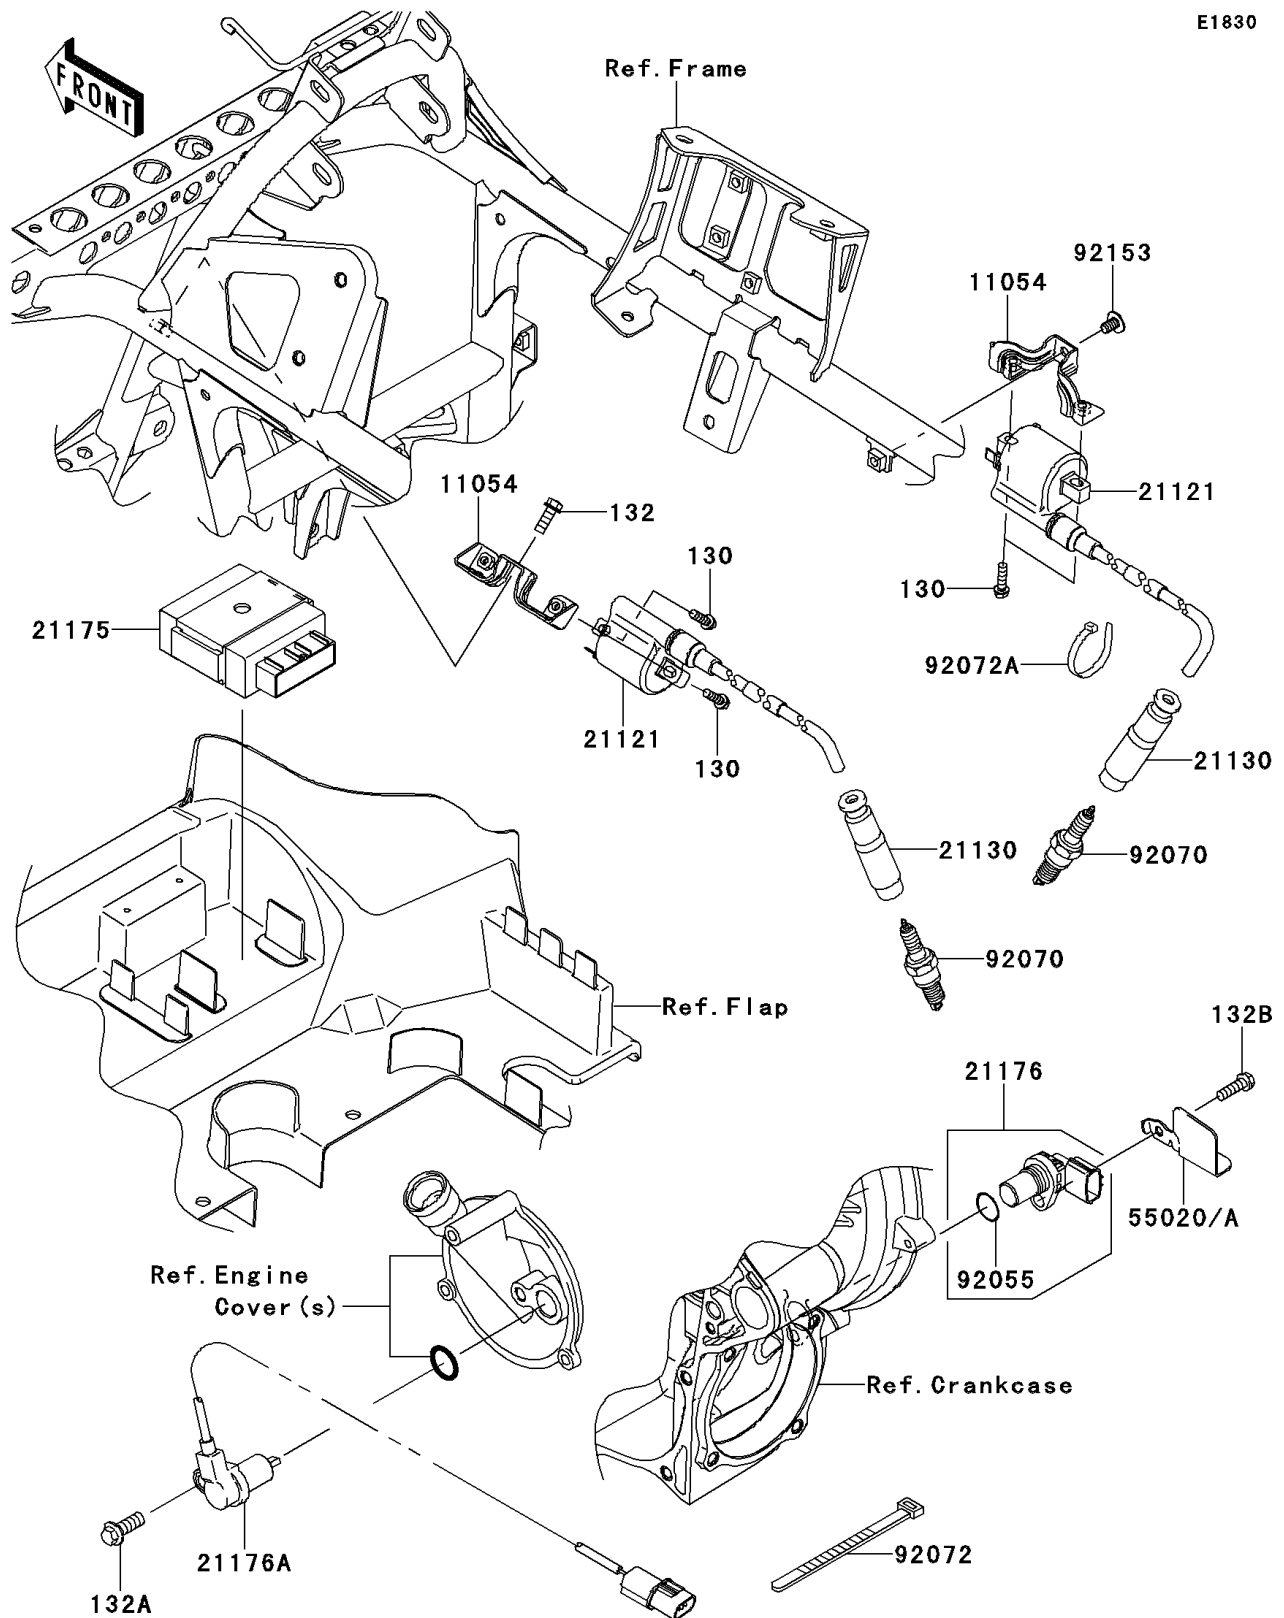

2014 BRUTE FORCE® 750 4x4i EPS

PARTS DIAGRAM

Ignition System

E1830

2014 BRUTE FORCE® 750 4x4i EPS

PARTS LIST

Ignition System

ITEM NAME	PART NUMBER	QUANTITY
-----------	-------------	----------
