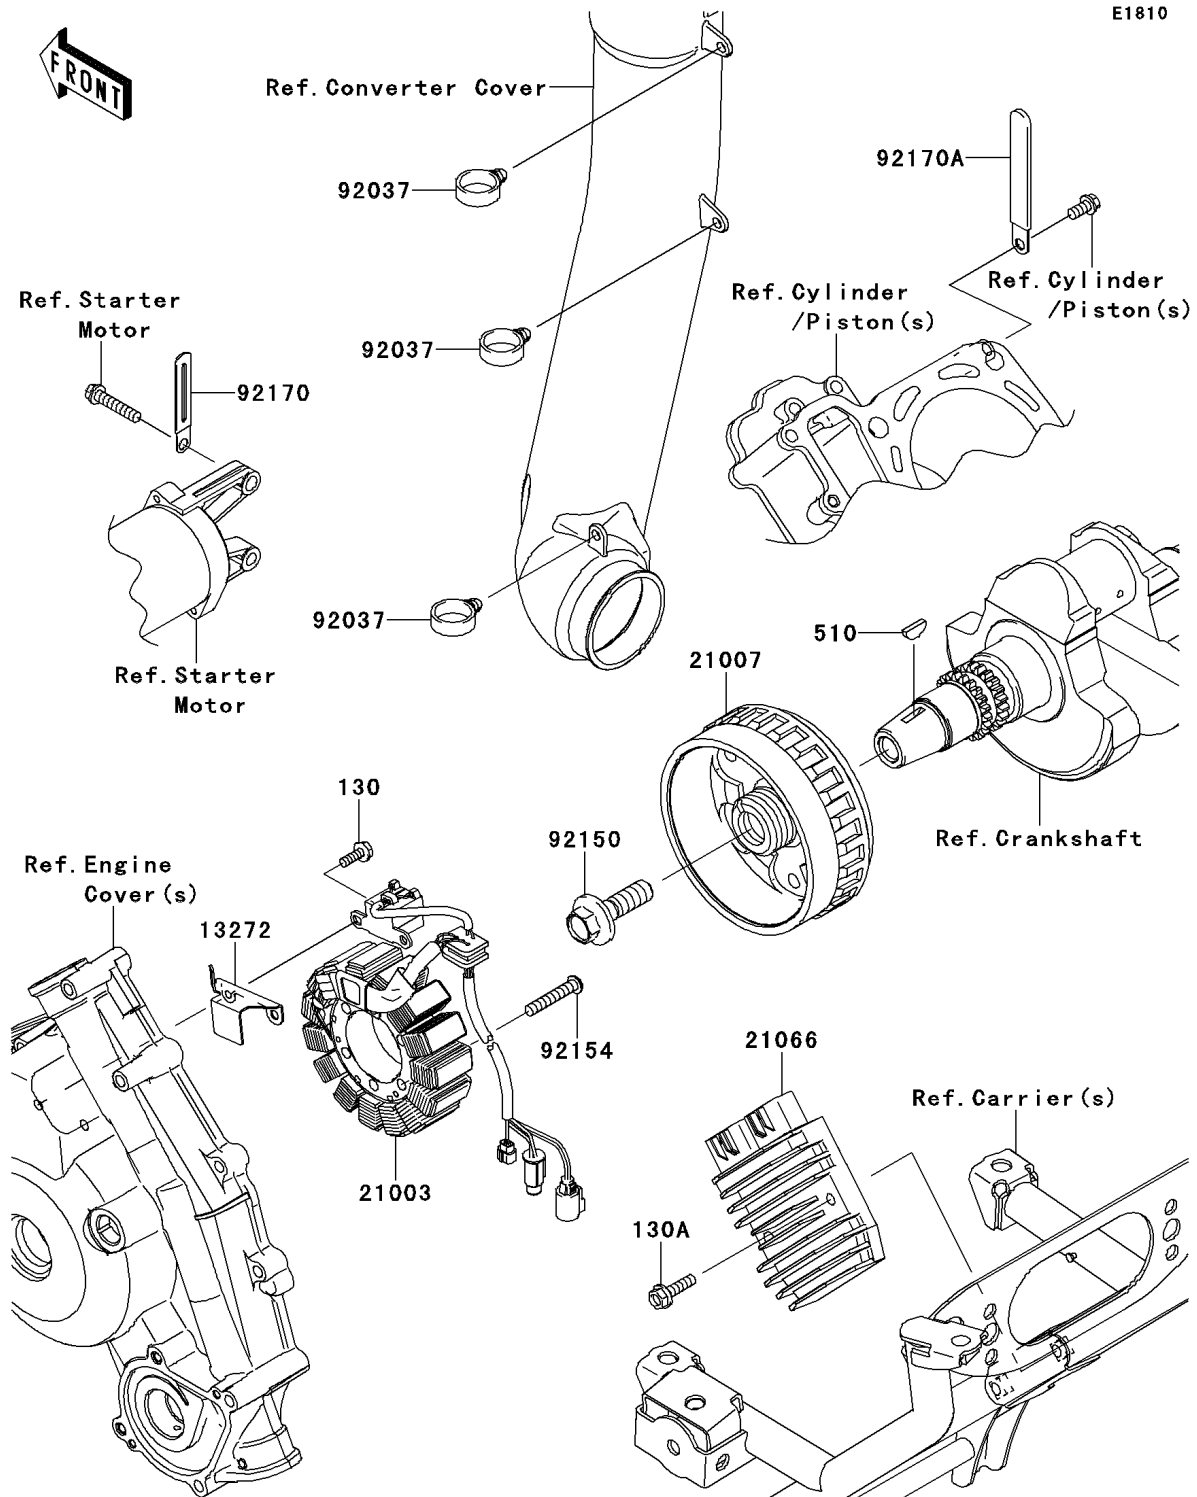

2014 BRUTE FORCE® 750 4x4i EPS

PARTS DIAGRAM

Generator

2014 BRUTE FORCE® 750 4x4i EPS

PARTS LIST

Generator

ITEM NAME	PART NUMBER	QUANTITY
-----------	-------------	----------
