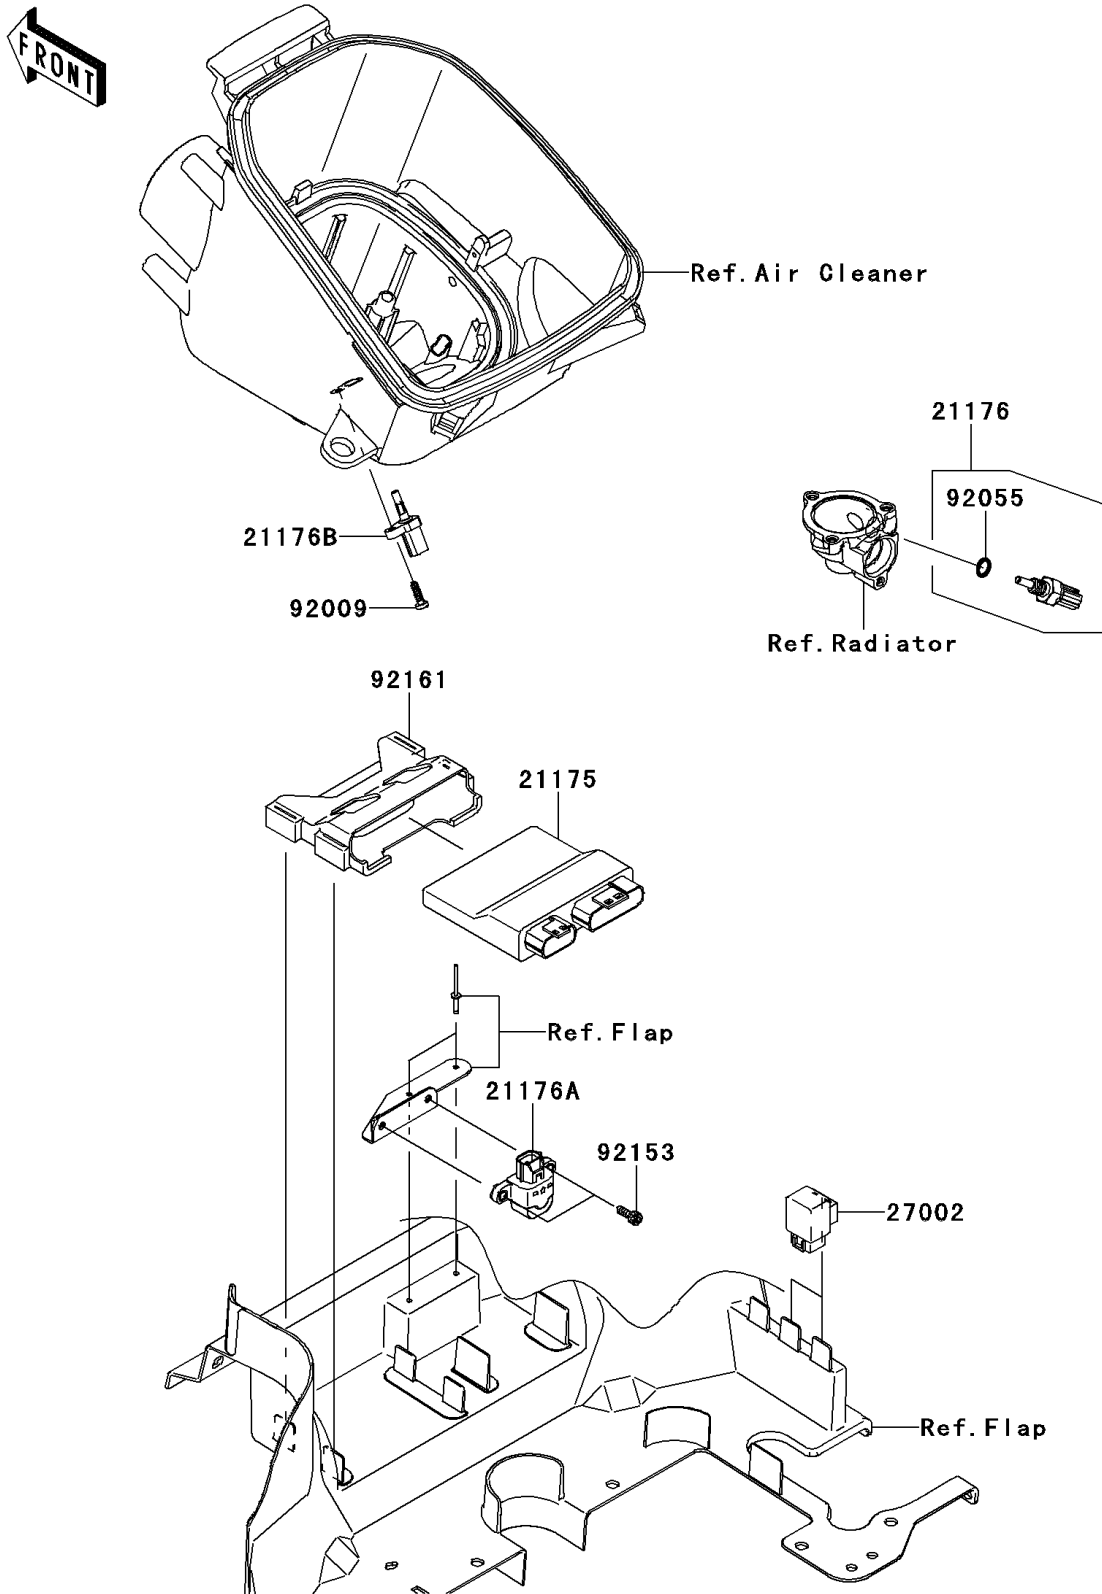

2014 BRUTE FORCE® 750 4x4i EPS

PARTS DIAGRAM

Fuel Injection

E1530

2014 BRUTE FORCE® 750 4x4i EPS

PARTS LIST Fuel Injection

ITEM NAME	PART NUMBER	QUANTITY
-----------	-------------	----------
