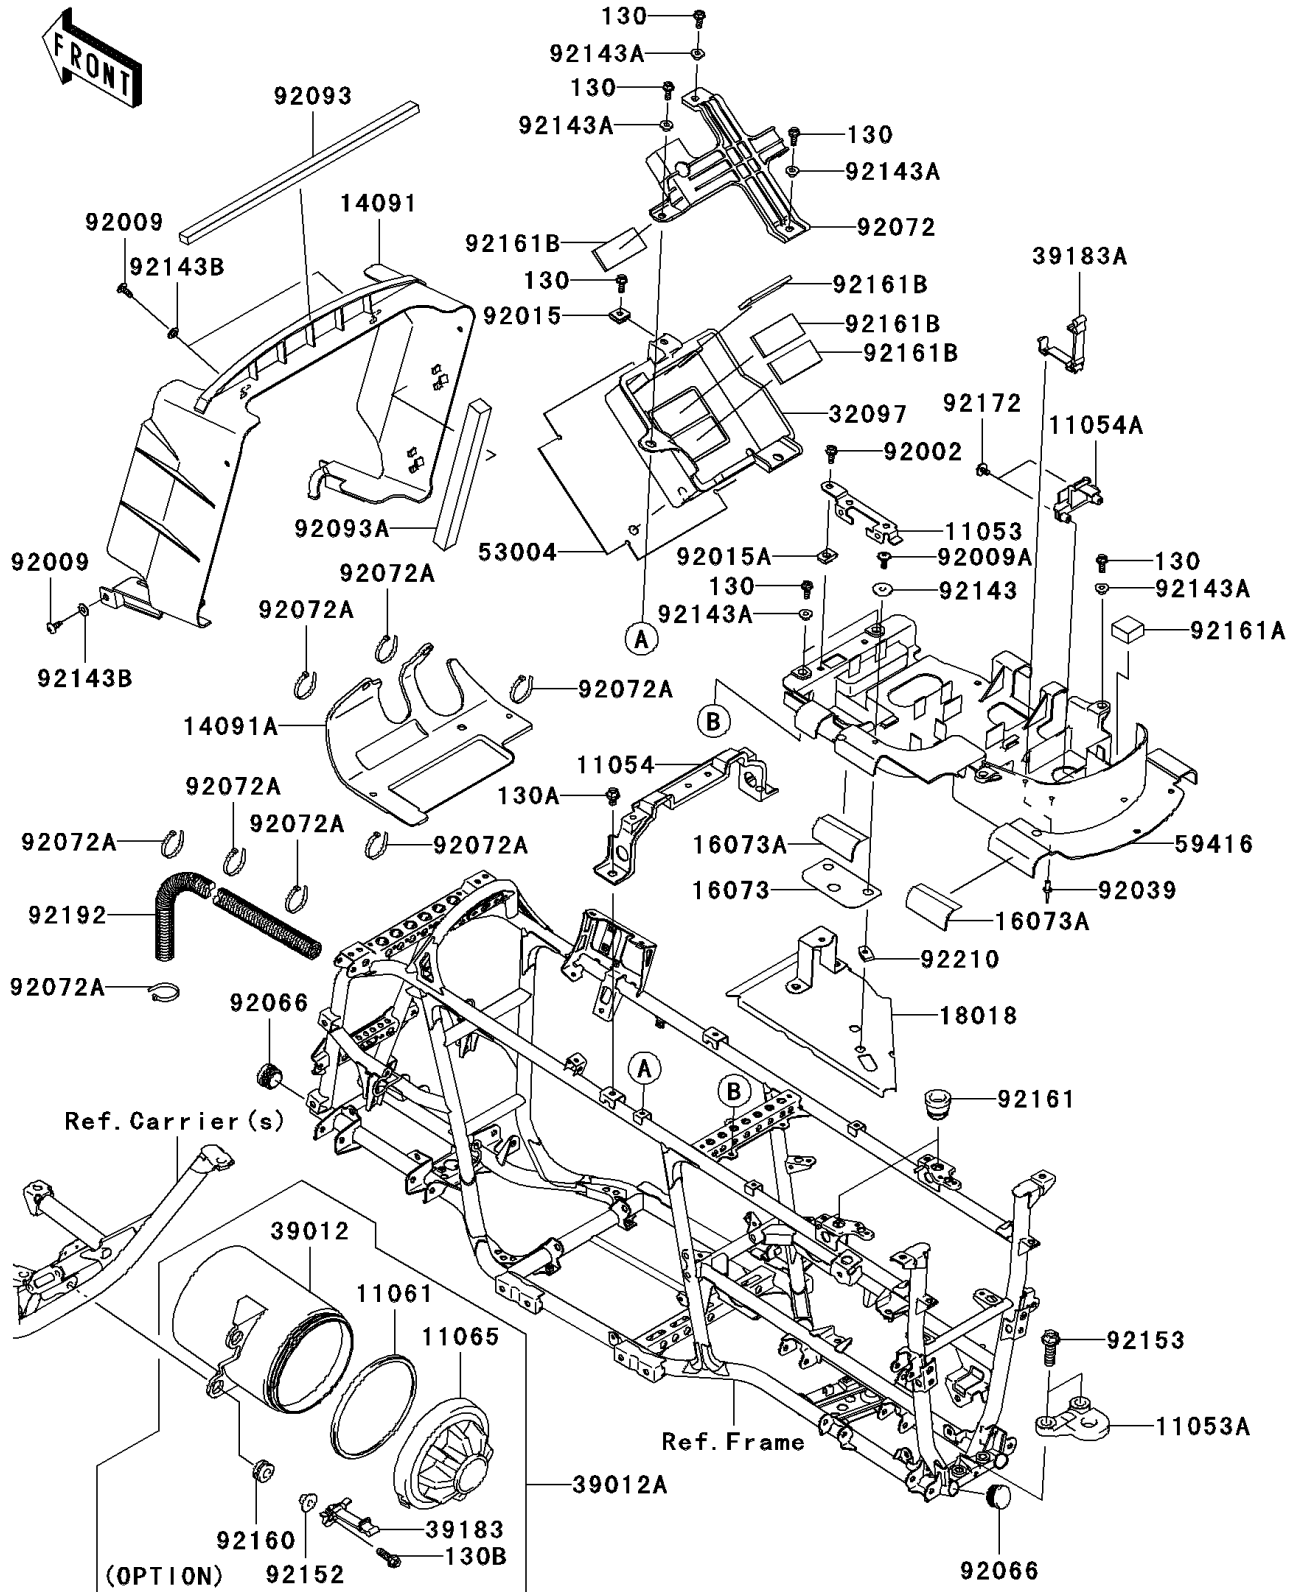

# 2008 Brute Force® 750 4x4i

## PARTS DIAGRAM

# 2008 Brute Force<sup>®</sup> 750 4x4i

## PARTS LIST Frame Fittings

ITEM NAME	PART NUMBER	QUANTITY
-----------	-------------	----------

---