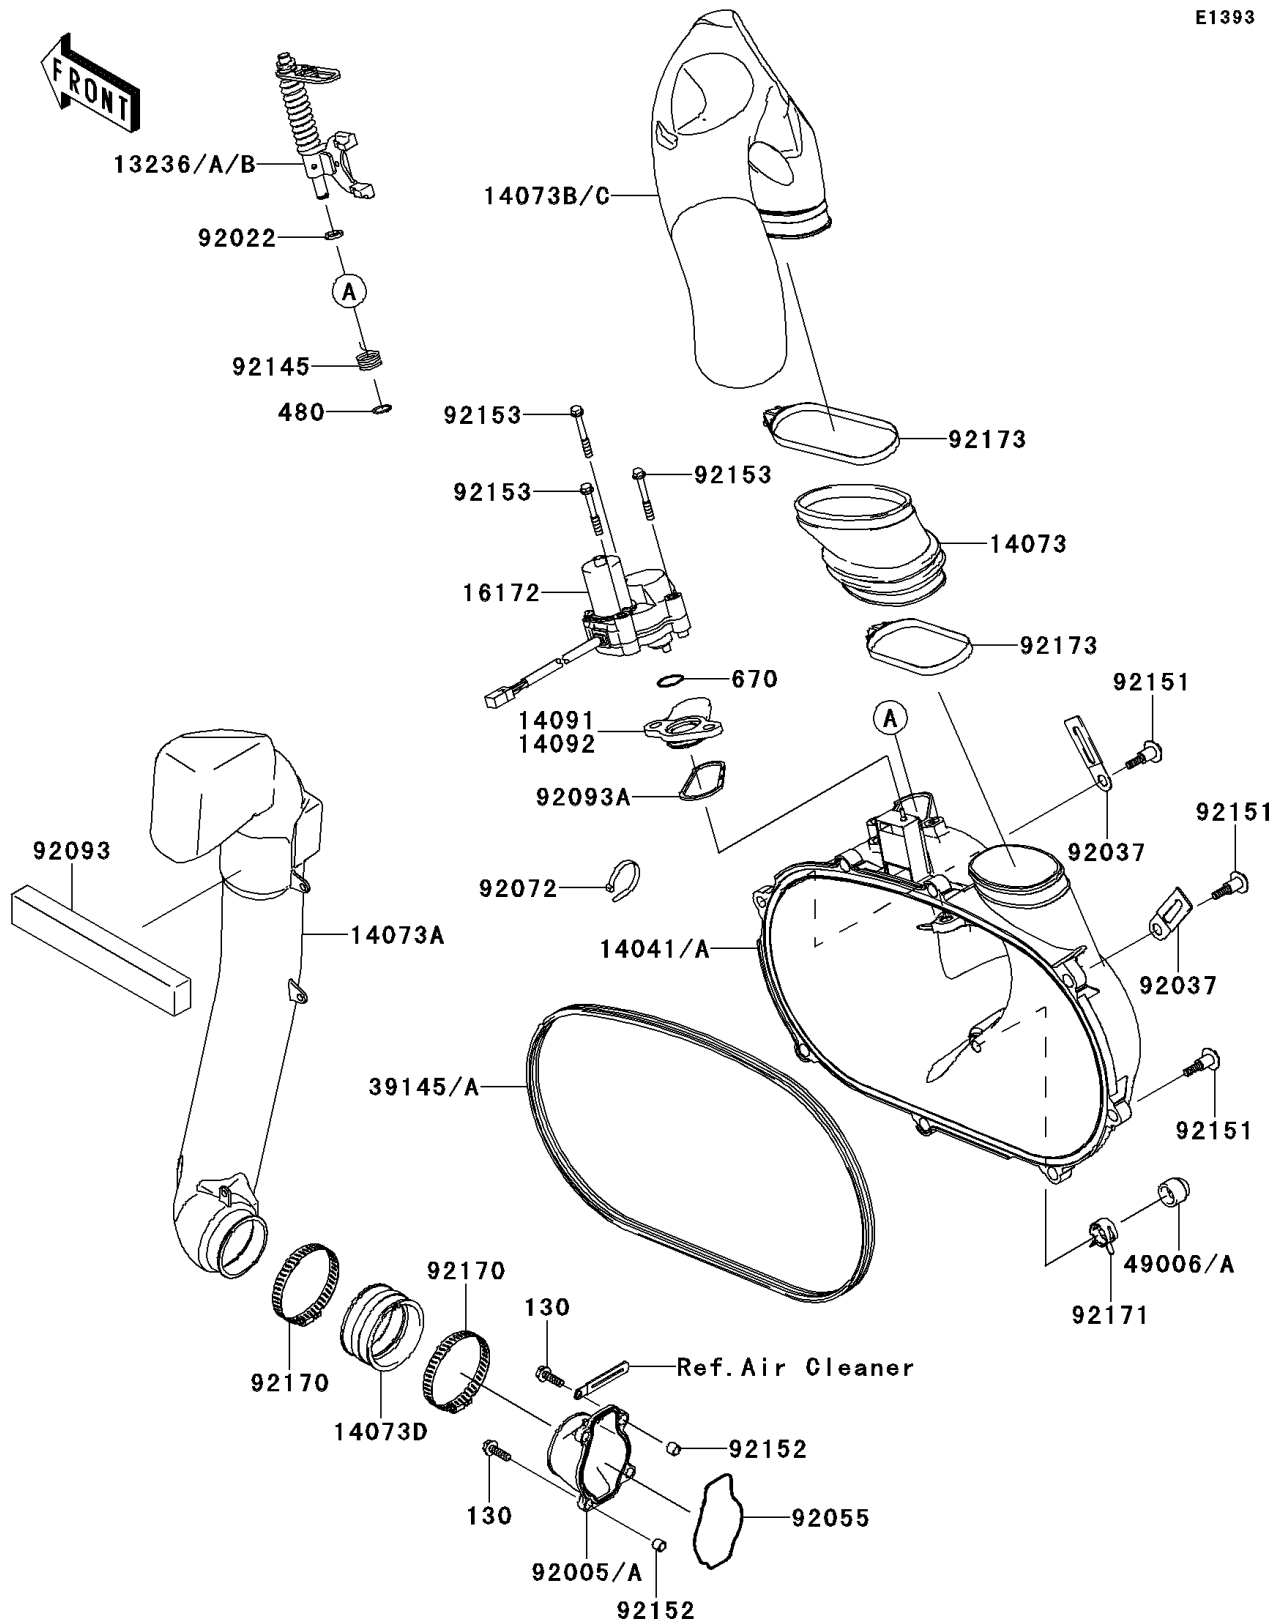

2014 BRUTE FORCE® 750 4x4i EPS

PARTS DIAGRAM

Converter Cover

E1393

2014 BRUTE FORCE® 750 4x4i EPS

PARTS LIST

Converter Cover

ITEM NAME	PART NUMBER	QUANTITY
-----------	-------------	----------
