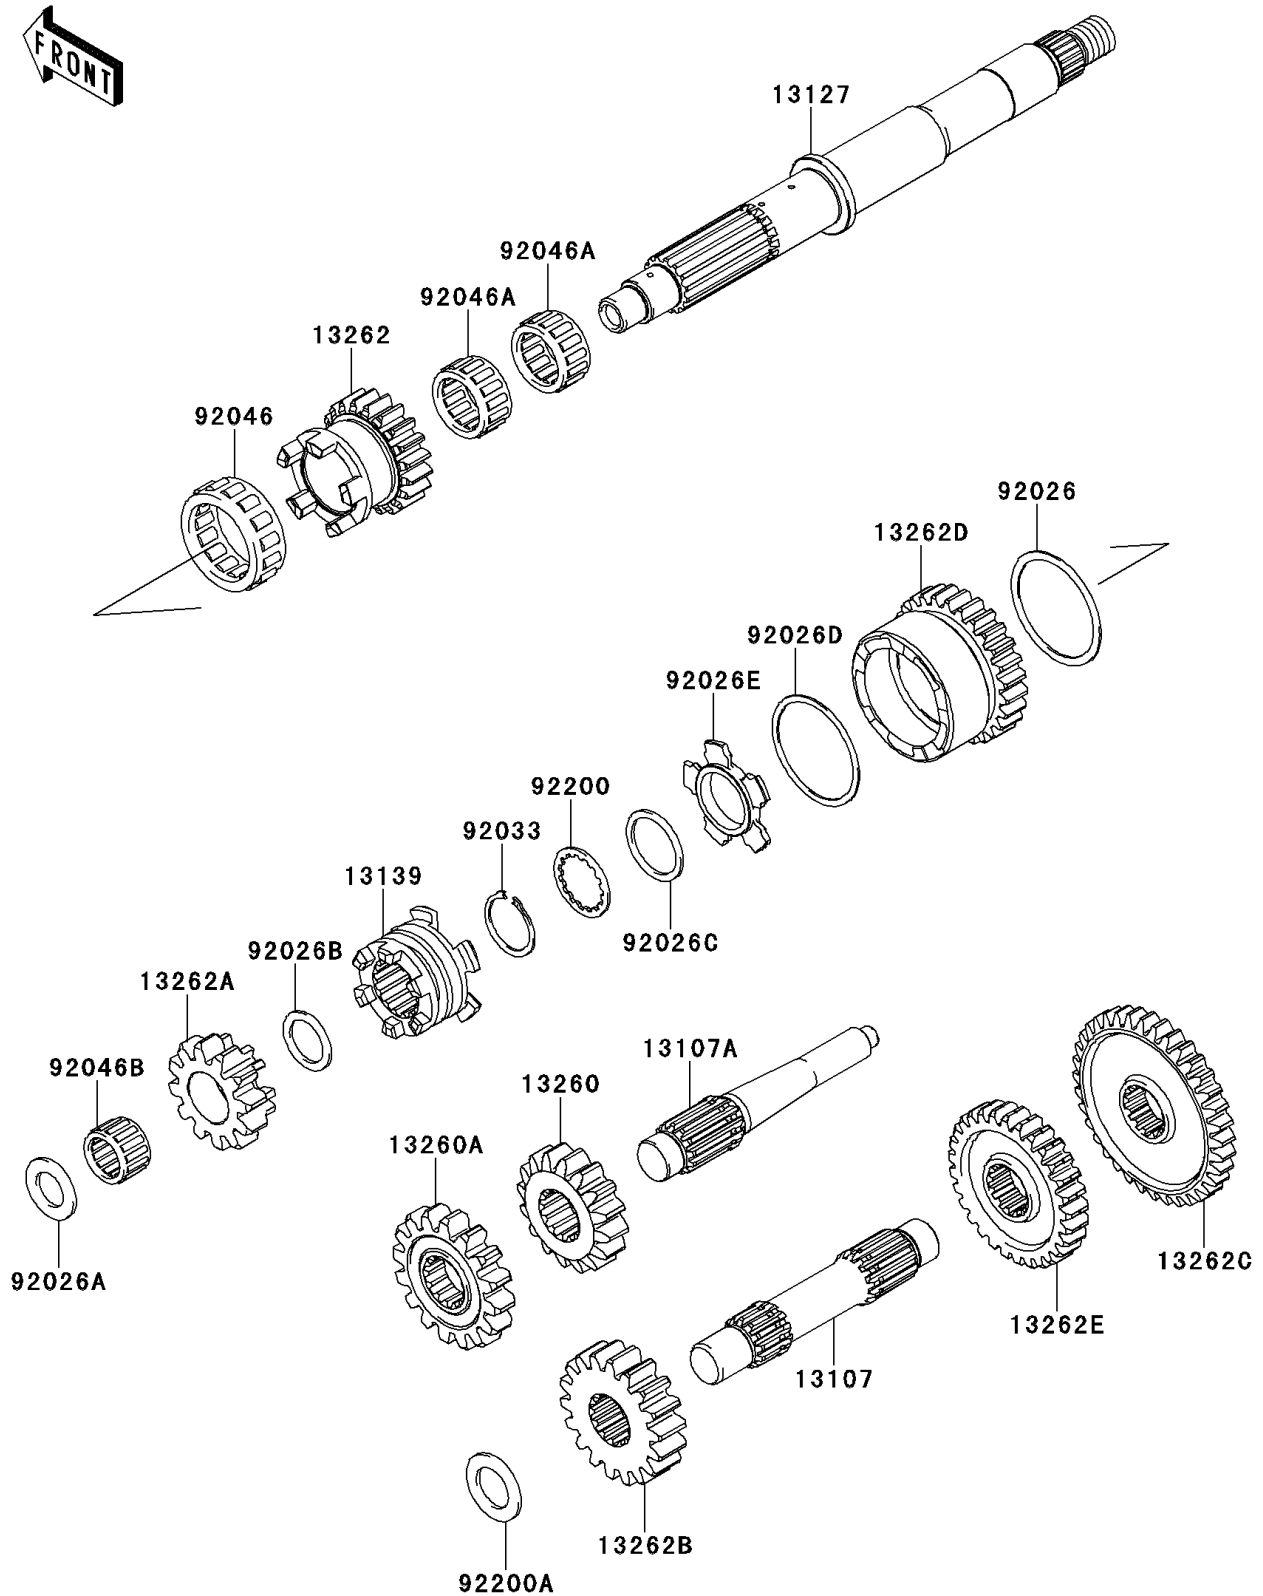

2014 BRUTE FORCE® 750 4x4i EPS

PARTS DIAGRAM

Transmission

E1361

2014 BRUTE FORCE® 750 4x4i EPS

PARTS LIST

Transmission

ITEM NAME	PART NUMBER	QUANTITY
-----------	-------------	----------
