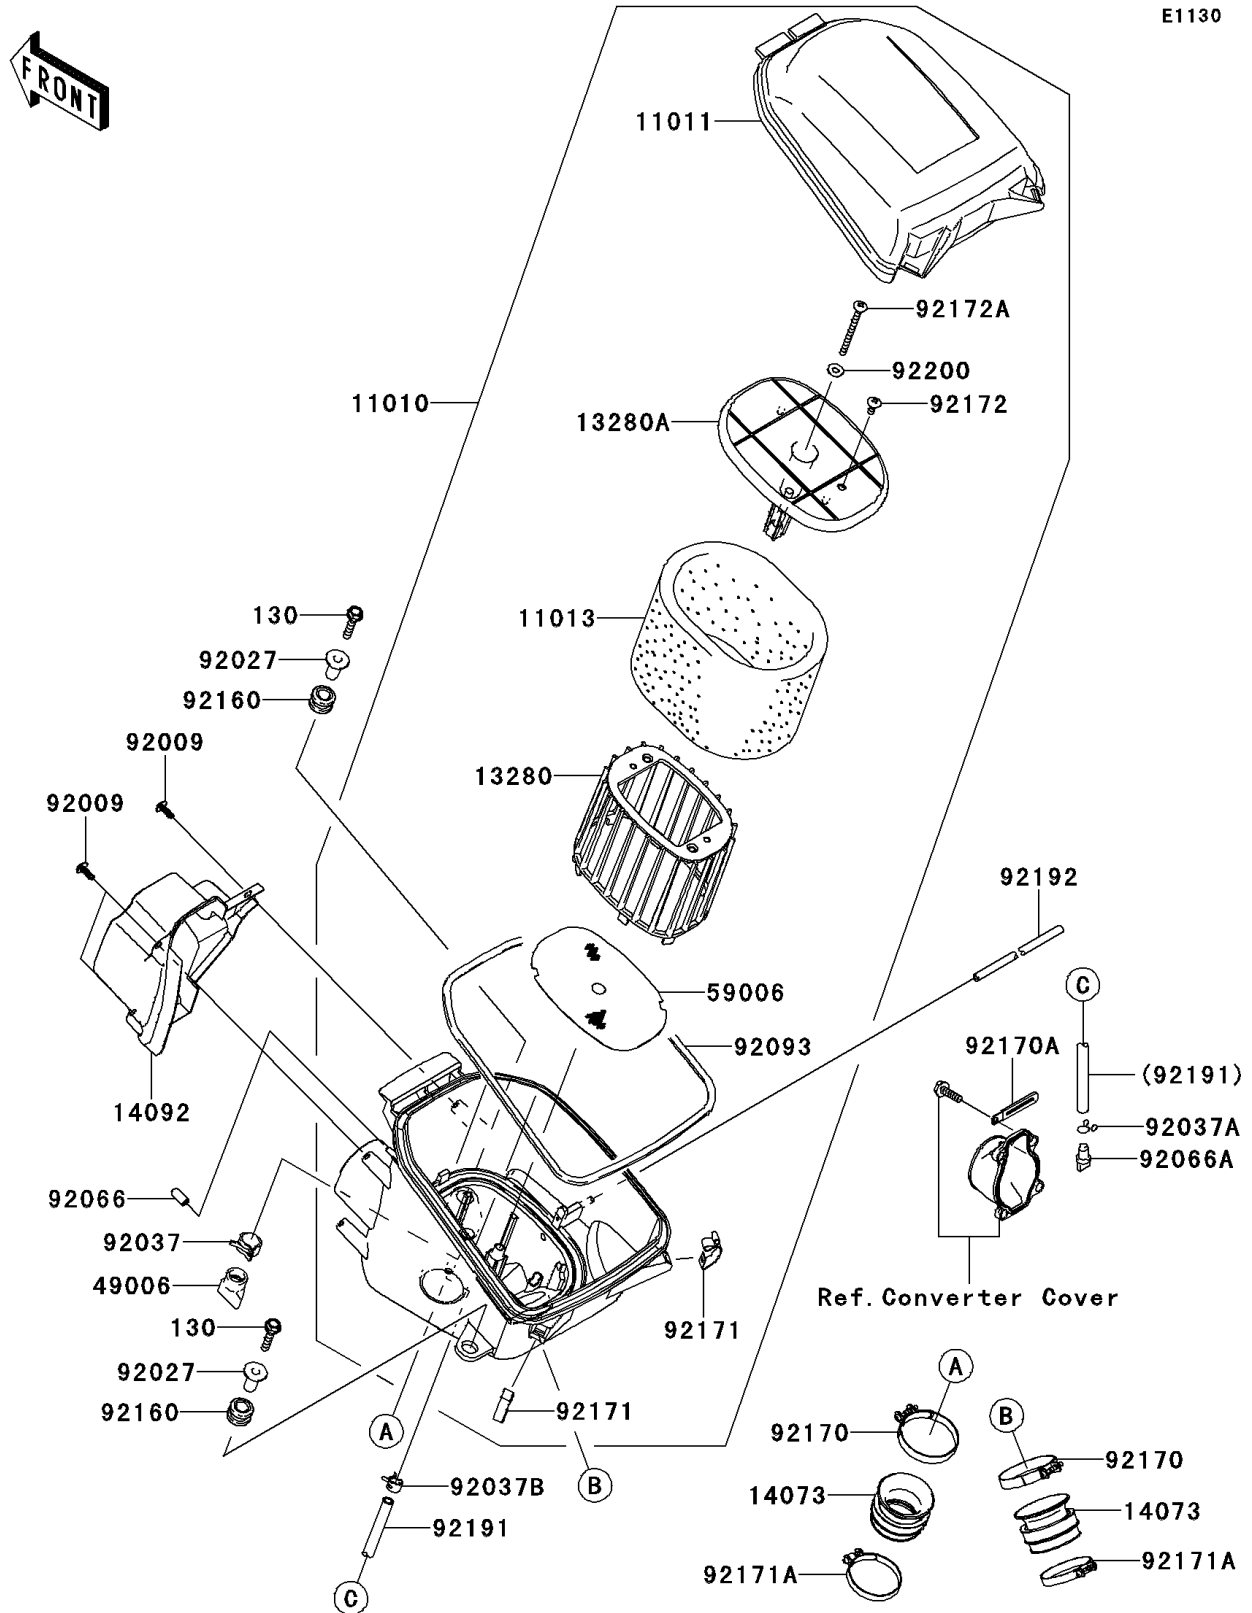

2014 BRUTE FORCE® 750 4x4i EPS

PARTS DIAGRAM

Air Cleaner

2014 BRUTE FORCE® 750 4x4i EPS

PARTS LIST

Air Cleaner

ITEM NAME	PART NUMBER	QUANTITY
-----------	-------------	----------
