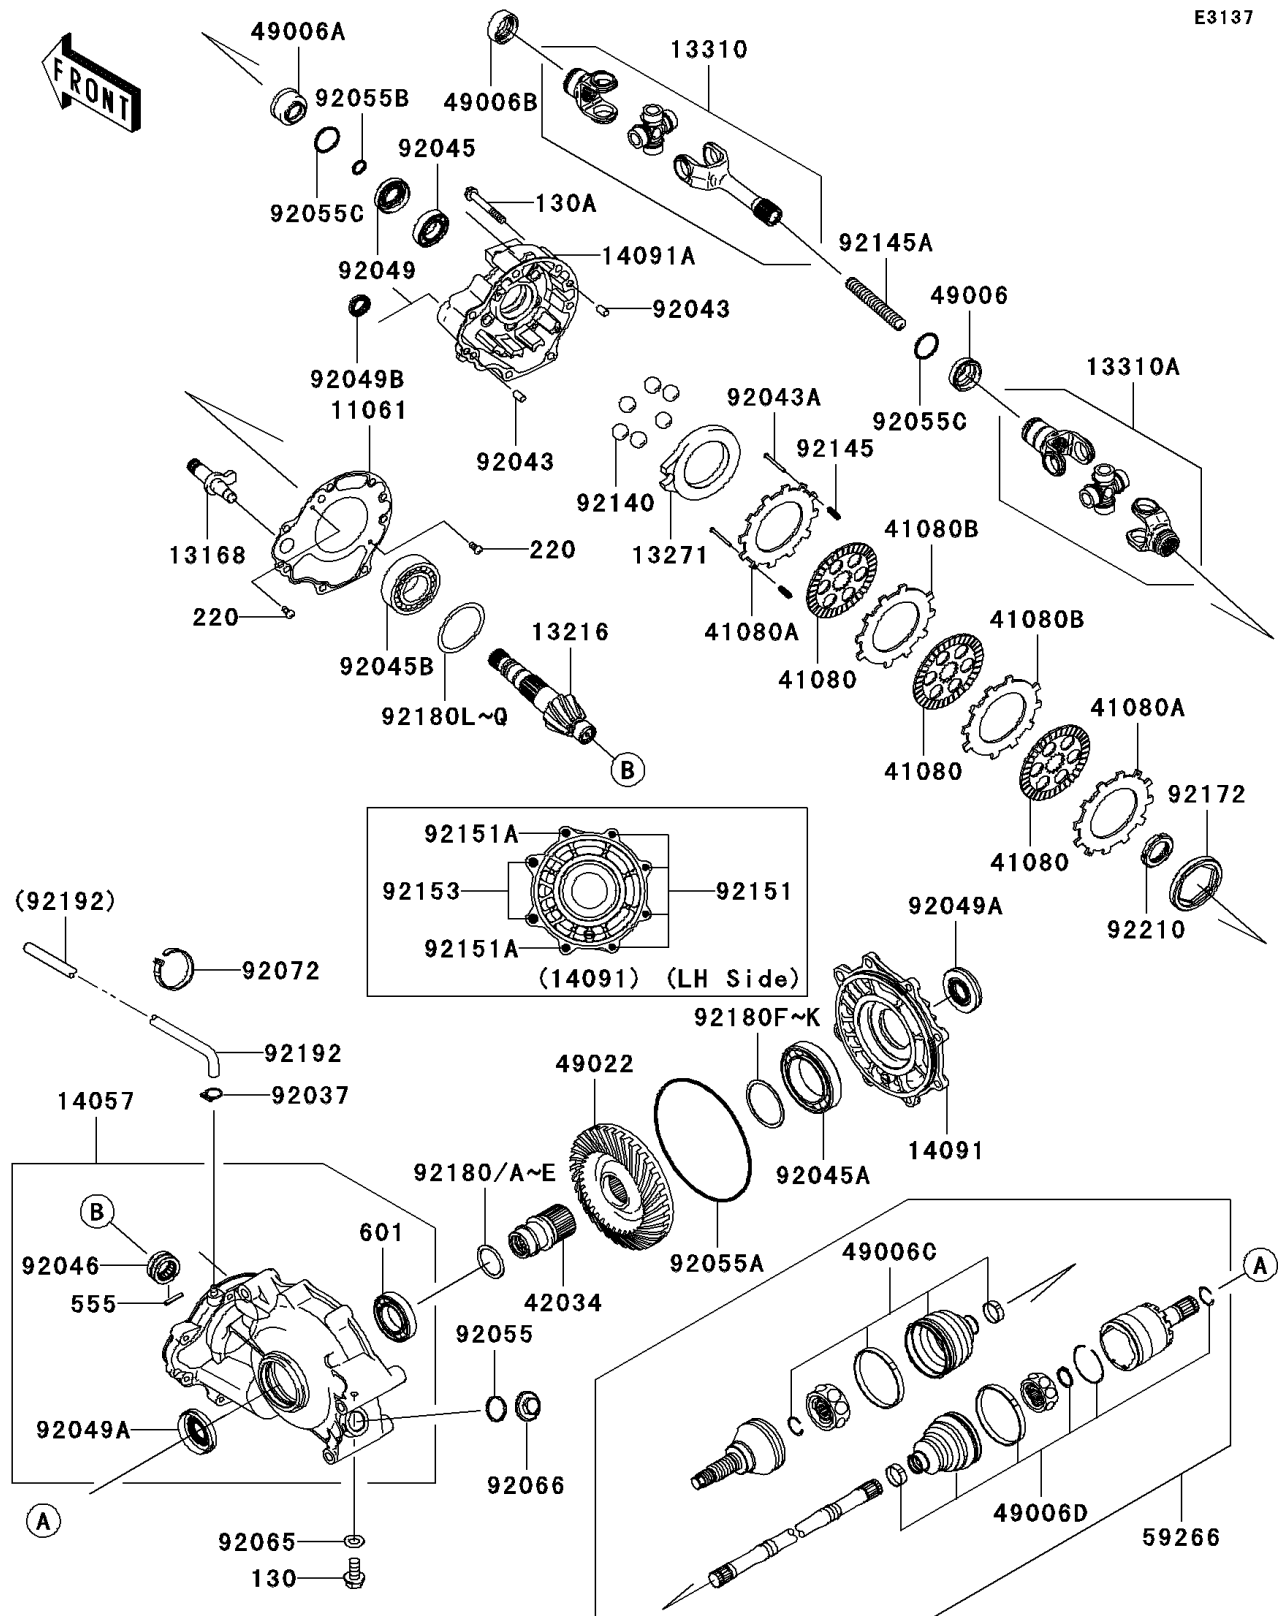

2008 Brute Force® 750 4x4i

PARTS DIAGRAM

Drive Shaft-Rear

E3137

2008 Brute Force[®] 750 4x4i

PARTS LIST

Drive Shaft-Rear

ITEM NAME	PART NUMBER	QUANTITY
-----------	-------------	----------
