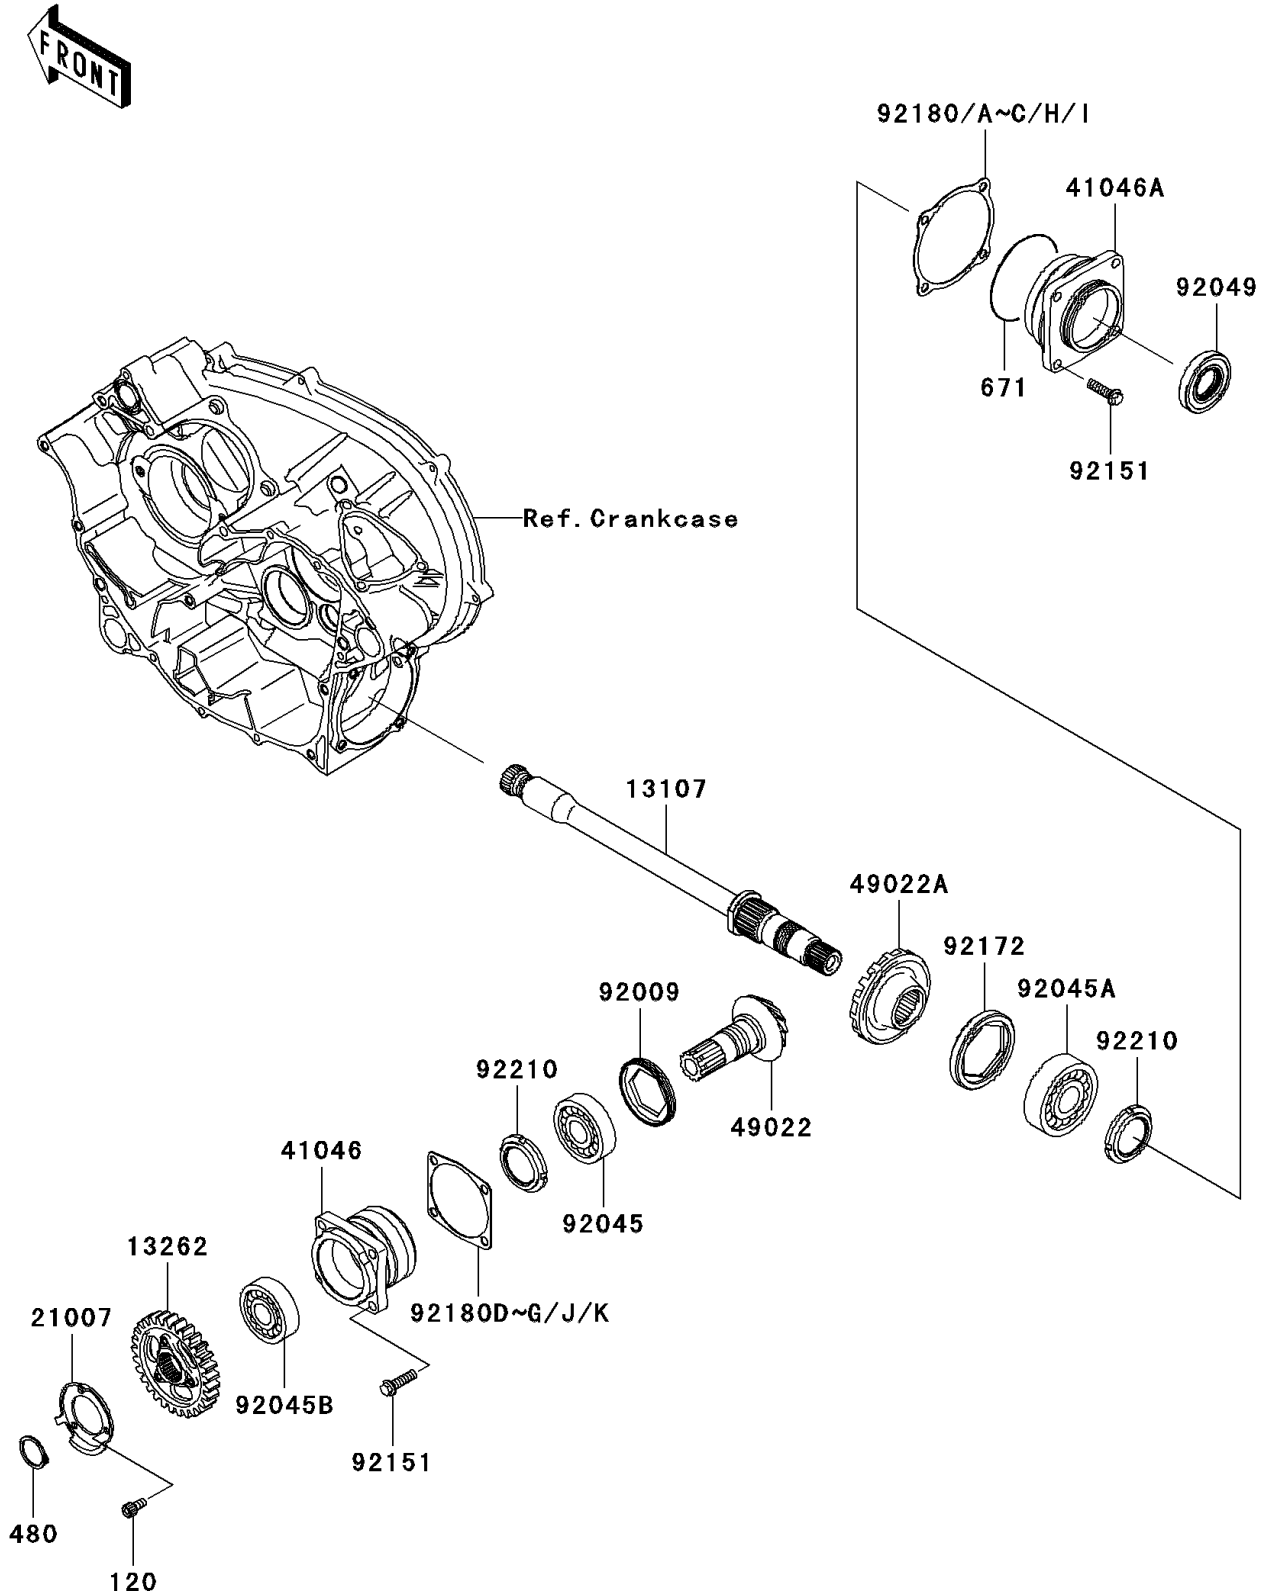

2008 Brute Force® 750 4x4i

PARTS DIAGRAM

Front Bevel Gear

E3131

2008 Brute Force[®] 750 4x4i

PARTS LIST

Front Bevel Gear

ITEM NAME	PART NUMBER	QUANTITY
-----------	-------------	----------
