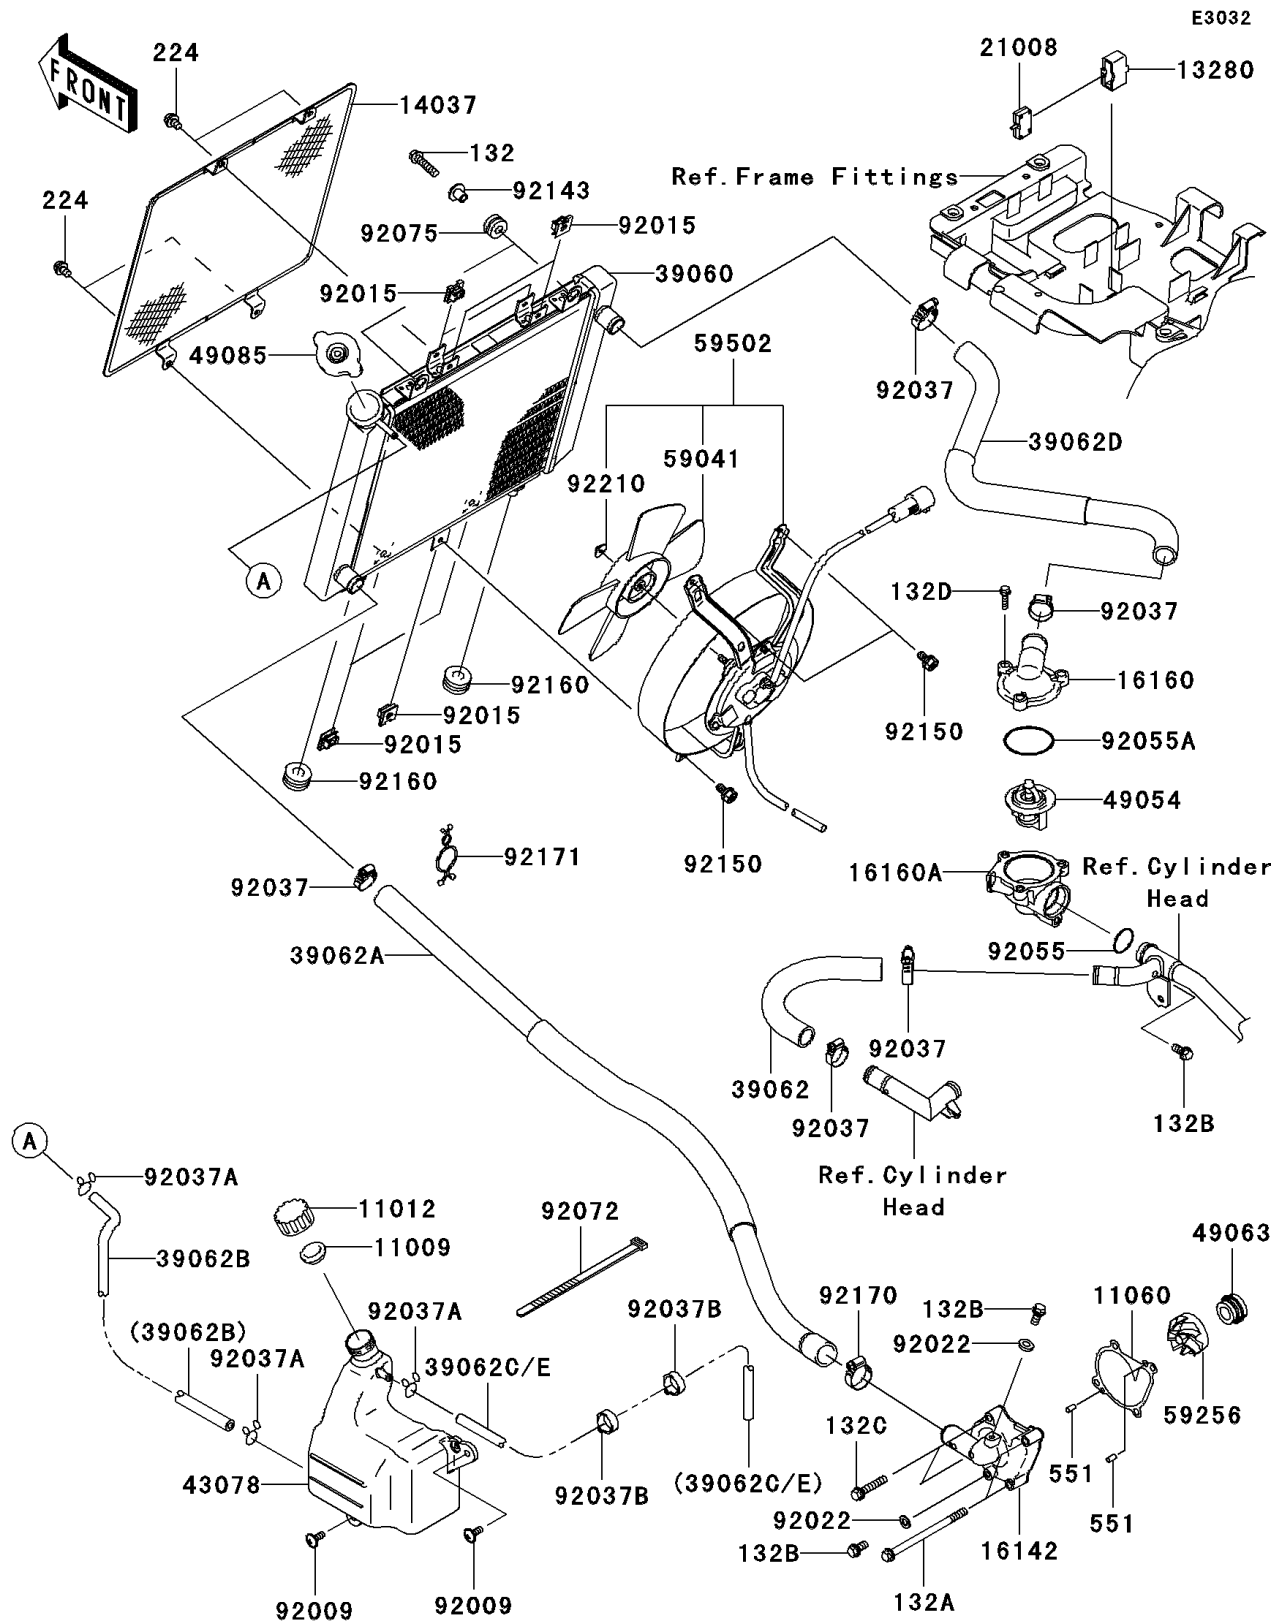

2008 Brute Force® 750 4x4i

PARTS DIAGRAM

Radiator

2008 Brute Force[®] 750 4x4i

PARTS LIST

Radiator

ITEM NAME	PART NUMBER	QUANTITY
-----------	-------------	----------
