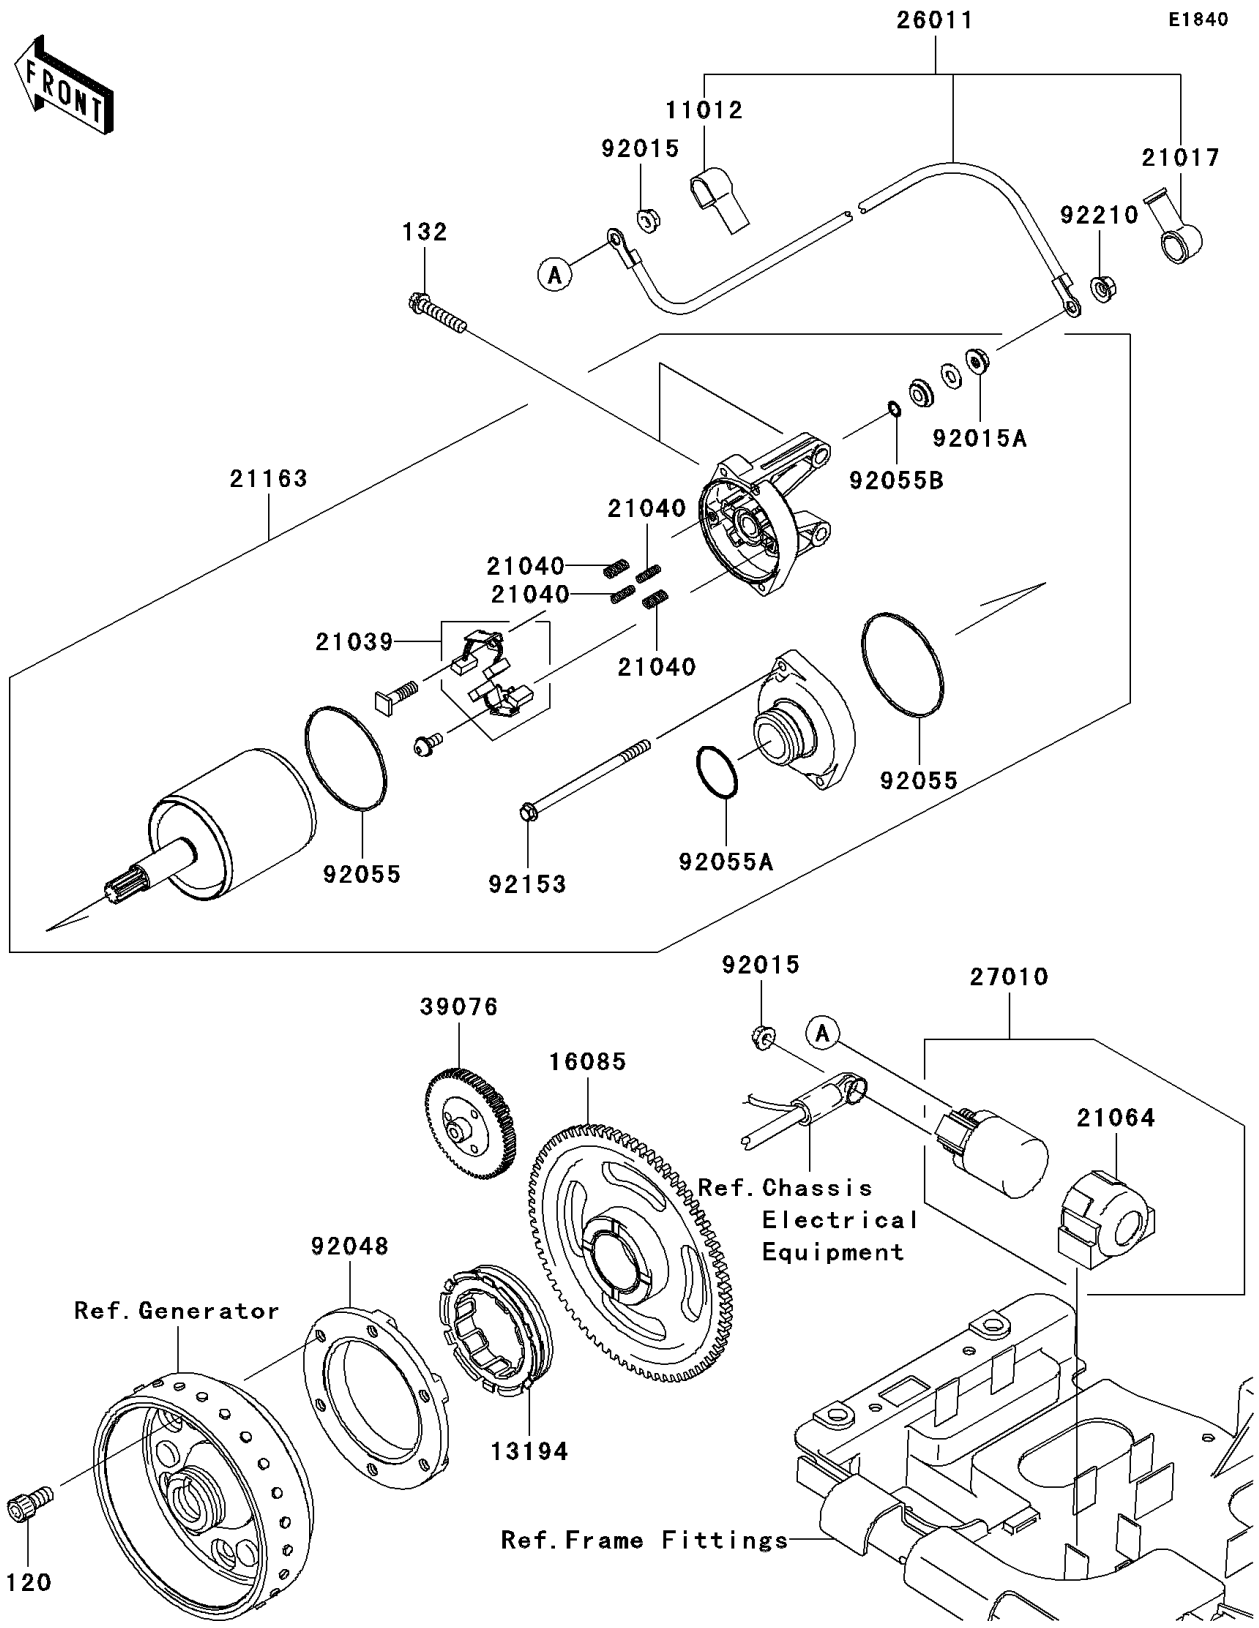

2010 Brute Force® 750 4x4i

PARTS DIAGRAM

Starter Motor

2010 Brute Force® 750 4x4i

PARTS LIST

Starter Motor

ITEM NAME	PART NUMBER	QUANTITY
-----------	-------------	----------
