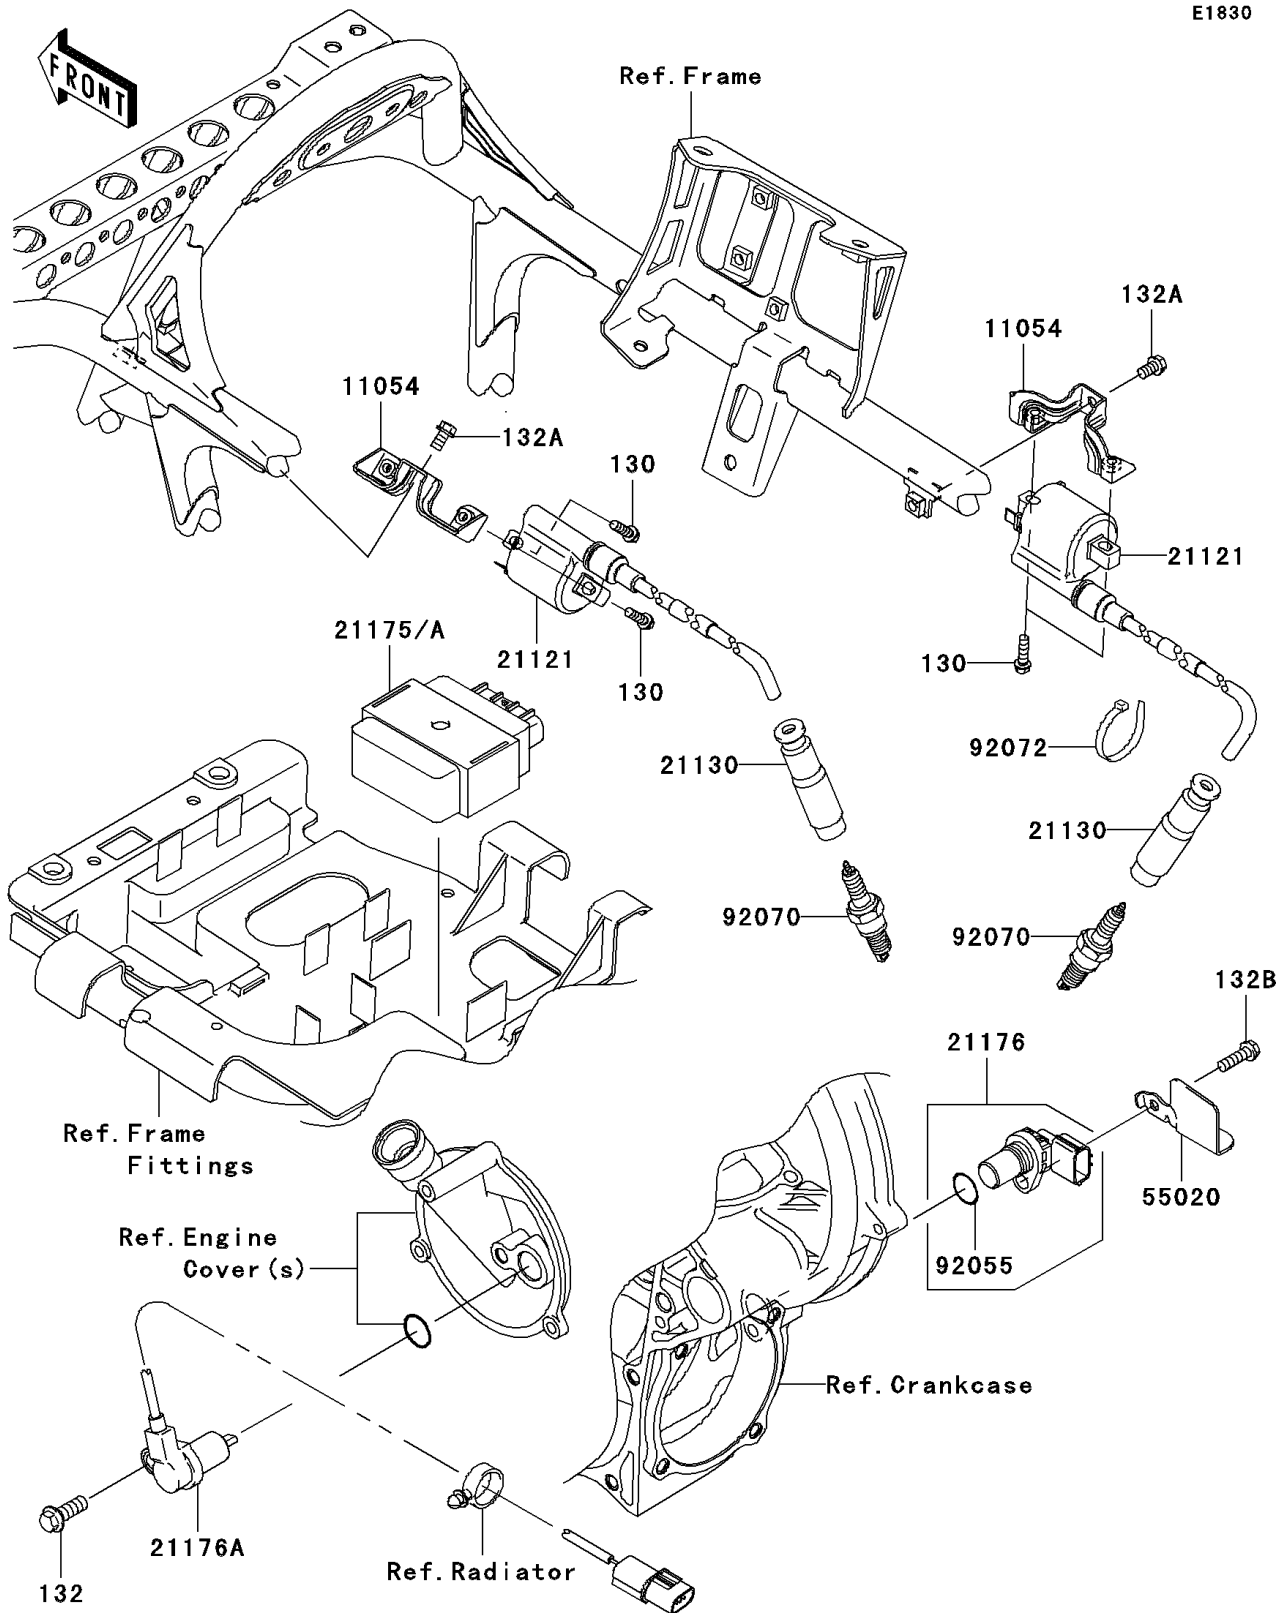

2008 Brute Force® 750 4x4i

PARTS DIAGRAM

Ignition System

E1830

2008 Brute Force® 750 4x4i

PARTS LIST Ignition System

ITEM NAME	PART NUMBER	QUANTITY
-----------	-------------	----------
